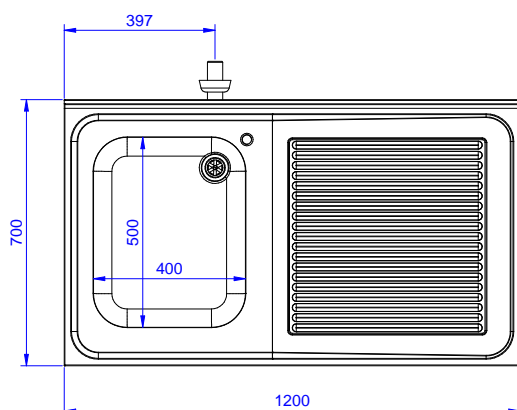

## Preparazione Statica EB Line Lavatoio con 1 vasca e gocciolatoio destro, da 1200 mm

ARTICOLO N° \_\_\_\_\_

MODELLO N° \_\_\_\_\_

NOME \_\_\_\_\_

SIS # \_\_\_\_\_

AIA # \_\_\_\_\_

132932 (ESBD1217R)

Lavatoio con 1 vasca 500x500 mm e gocciolatoio destro, per lavastoviglie sottotavolo, da 1200 mm

#### Articolo N°

Lavatoio in acciaio inox AISI 304 con piano di lavoro da 50 mm e spessore 8/10. Insonorizzato con piega salvamani sui bordi e dotato di involucro perimetrale ed angoli saldati. Gambe quadre in acciaio inox AISI 304 (40x40 mm) con piedini regolabili in altezza. Alzatina paraspruzzi posteriore con raggiatura 10 mm, altezza 100 mm e spessore 13 mm. Una vasca da 500x500xh250 mm dotata di tubo troppopieno e piletta di scarico da 2". Gocciolatoio stampato posizionato sulla parte destra sotto il quale si può inserire una lavastoviglie.

Approvazione: \_\_\_\_\_

**Fronte**

**Lato**

D = Scarico acqua

**Alto**

**Informazioni chiave**

Dimensioni esterne, larghezza:	1200 mm
132932 (ESBD1217R)	
Dimensioni esterne, profondità:	700 mm
Dimensioni esterne, altezza:	900 mm
Dimensione alzatina, altezza:	100 mm
Dimensione alzatina, profondità:	13 mm
Dimensione alzatina, raggio:	R=10
Numero di vasche:	1
Dimensione vasca:	400X500XH250
Peso netto:	55 kg