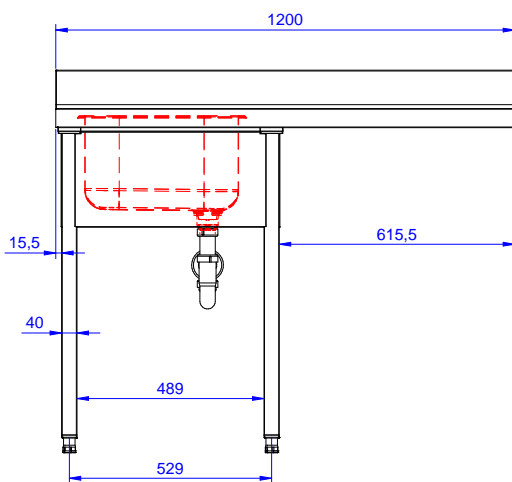

## Preparazione Statica EB Line Lavatoio con 1 vasca e gocciolatoio destro, da 1200 mm

ARTICOLO N° \_\_\_\_\_

MODELLO N° \_\_\_\_\_

NOME \_\_\_\_\_

SIS # \_\_\_\_\_

AIA # \_\_\_\_\_

132932 (ESBD1217R)

Lavatoio con 1 vasca 500x500 mm e gocciolatoio destro, per lavastoviglie sottotavolo, da 1200 mm

#### Articolo N°

Lavatoio in acciaio inox AISI 304 con piano di lavoro da 50 mm e spessore 8/10. Insonorizzato con piega salvamani sui bordi e dotato di involucro perimetrale ed angoli saldati. Gambe quadre in acciaio inox AISI 304 (40x40 mm) con piedini regolabili in altezza. Alzatina paraspruzzi posteriore con raggiatura 10 mm, altezza 100 mm e spessore 13 mm. Una vasca da 500x500xh250 mm dotata di tubo troppopieno e piletta di scarico da 2". Gocciolatoio stampato posizionato sulla parte destra sotto il quale si può inserire una lavastoviglie.

### Costruzione

- Costruito interamente in acciaio inox.
- Gocciolatoio libero nella parte sottostante per alloggiare una lavastoviglie sottotavolo.
- Fornito disassemblato.
- Sono disponibili diversi tipi di rubinetti per soddisfare ogni esigenza.
- Gocciolatoio incluso.

Approvazione: \_\_\_\_\_

**Fronte**

**Lato**

D = Scarico acqua

**Alto**

**Informazioni chiave**

Dimensioni esterne, larghezza:	1200 mm
132932 (ESBD1217R)	
Dimensioni esterne, profondità:	700 mm
Dimensioni esterne, altezza:	900 mm
Dimensione alzatina, altezza:	100 mm
Dimensione alzatina, profondità:	13 mm
Dimensione alzatina, raggio:	R=10
Numero di vasche:	1
Dimensione vasca:	400X500XH250
Peso netto:	55 kg