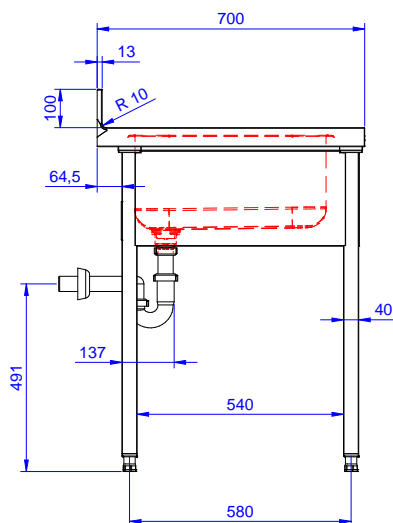

#### Articolo N°

Lavatoio in acciaio inox AISI 304 con piano di lavoro da 50 mm e spessore 8/10. Insonorizzato con piega salvamani sui bordi e dotato di involucro perimetrale ed angoli saldati. Gambe quadre in acciaio inox AISI 304 (40x40 mm) con piedini regolabili in altezza. Alzatina paraspruzzi posteriore con raggiatura 10 mm, altezza 100 mm e spessore 13 mm. Una vasca da 500x500xh250 mm dotata di tubo troppopieno e piletta di scarico da 2". Gocciolatoio stampato posizionato sulla parte destra sotto il quale si può inserire una lavastoviglie.

Approvazione: \_\_\_\_\_

**Fronte**

**Lato**

D = Scarico acqua

**Alto**

**Informazioni chiave**

Dimensioni esterne, larghezza:	1200 mm
132932 (ESBD1217R)	
Dimensioni esterne, profondità:	700 mm
Dimensioni esterne, altezza:	900 mm
Dimensione alzatina, altezza:	100 mm
Dimensione alzatina, profondità:	13 mm
Dimensione alzatina, raggio:	R=10
Numero di vasche:	1
Dimensione vasca:	400X500XH250
Peso netto:	55 kg