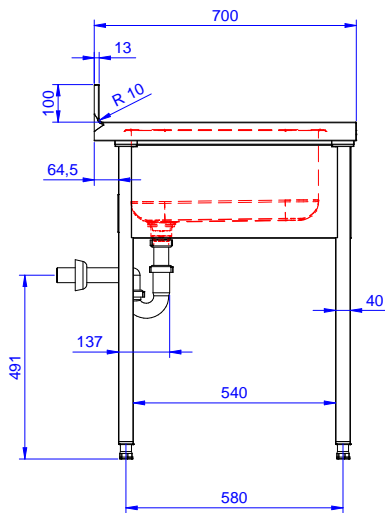

#### Articolo N°

Lavatoio in acciaio inox AISI 304 con piano di lavoro da 50 mm e spessore 8/10. Insonorizzato con piega salvamani sui bordi e dotato di involucro perimetrale ed angoli saldati. Gambe quadre in acciaio inox AISI 304 (40x40 mm) con piedini regolabili in altezza. Alzatina paraspruzzi posteriore con raggiatura 10 mm, altezza 100 mm e spessore 13 mm. Una vasca da 500x500xh250 mm dotata di tubo troppopieno e piletta di scarico da 2". Gocciolatoio stampato posizionato sulla parte sinistra sotto il quale si può inserire una lavastoviglie.

### Costruzione

- Costruito interamente in acciaio inox.
- Gocciolatoio libero nella parte sottostante per alloggiare una lavastoviglie sottotavolo.
- Fornito disassemblato.
- Sono disponibili diversi tipi di rubinetti per soddisfare ogni esigenza.
- Gocciolatoio incluso.

**Fronte**

**Lato**

D = Scarico acqua

**Alto**

**Informazioni chiave**

|                                  |              |
|----------------------------------|--------------|
| Dimensioni esterne, larghezza:   | 1200 mm      |
| 132933 (ESBD1217L)               |              |
| Dimensioni esterne, profondità:  | 700 mm       |
| Dimensioni esterne, altezza:     | 900 mm       |
| Dimensione alzatina, altezza:    | 100 mm       |
| Dimensione alzatina, profondità: | 13 mm        |
| Dimensione alzatina, raggio:     | R=10         |
| Numero di vasche:                | 1            |
| Dimensione vasca:                | 400X500XH250 |
| Peso netto:                      | 32 kg        |