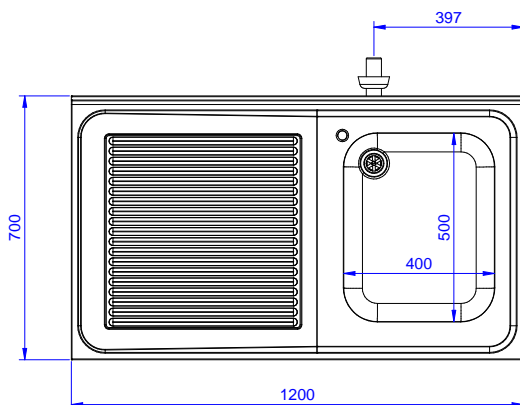

#### Articolo N°

Lavatoio in acciaio inox AISI 304 con piano di lavoro da 50 mm e spessore 8/10. Insonorizzato con piega salvamani sui bordi e dotato di involucro perimetrale ed angoli saldati. Gambe quadre in acciaio inox AISI 304 (40x40 mm) con piedini regolabili in altezza. Alzatina paraspruzzi posteriore con raggiatura 10 mm, altezza 100 mm e spessore 13 mm. Una vasca da 500x500xh250 mm dotata di tubo troppopieno e piletta di scarico da 2". Gocciolatoio stampato posizionato sulla parte sinistra sotto il quale si può inserire una lavastoviglie.

**Fronte**

**Lato**

D = Scarico acqua

**Alto**

**Informazioni chiave**

|                                  |              |
|----------------------------------|--------------|
| Dimensioni esterne, larghezza:   | 1200 mm      |
| 132933 (ESBD1217L)               |              |
| Dimensioni esterne, profondità:  | 700 mm       |
| Dimensioni esterne, altezza:     | 900 mm       |
| Dimensione alzatina, altezza:    | 100 mm       |
| Dimensione alzatina, profondità: | 13 mm        |
| Dimensione alzatina, raggio:     | R=10         |
| Numero di vasche:                | 1            |
| Dimensione vasca:                | 400X500XH250 |
| Peso netto:                      | 32 kg        |