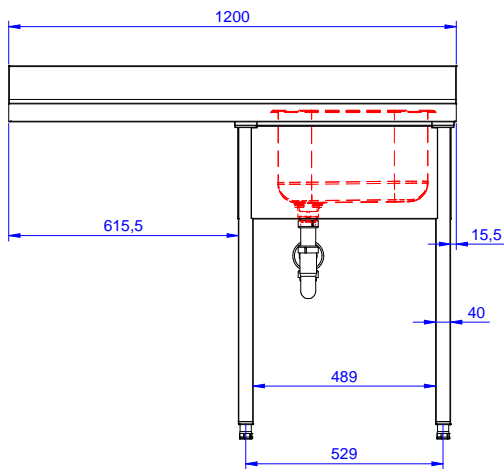

## Preparazione Statica EB Line Lavatoio con 1 vasca e gocciolatoio sinistro, da 1200 mm

ARTICOLO N° \_\_\_\_\_

MODELLO N° \_\_\_\_\_

NOME \_\_\_\_\_

SIS # \_\_\_\_\_

AIA # \_\_\_\_\_

132933 (ESBD1217L)

Lavatoio con 1 vasca 500x500 mm e gocciolatoio sinistro, per lavastoviglie sottotavolo, da 1200 mm

#### Articolo N°

Lavatoio in acciaio inox AISI 304 con piano di lavoro da 50 mm e spessore 8/10. Insonorizzato con piega salvamani sui bordi e dotato di involucro perimetrale ed angoli saldati. Gambe quadre in acciaio inox AISI 304 (40x40 mm) con piedini regolabili in altezza. Alzatina paraspruzzi posteriore con raggiatura 10 mm, altezza 100 mm e spessore 13 mm. Una vasca da 500x500xh250 mm dotata di tubo troppopieno e piletta di scarico da 2". Gocciolatoio stampato posizionato sulla parte sinistra sotto il quale si può inserire una lavastoviglie.

### Costruzione

- Costruito interamente in acciaio inox.
- Gocciolatoio libero nella parte sottostante per alloggiare una lavastoviglie sottotavolo.
- Fornito disassemblato.
- Sono disponibili diversi tipi di rubinetti per soddisfare ogni esigenza.
- Gocciolatoio incluso.

**Fronte**

**Lato**

D = Scarico acqua

**Alto**

**Informazioni chiave**

|                                  |              |
|----------------------------------|--------------|
| Dimensioni esterne, larghezza:   | 1200 mm      |
| 132933 (ESBD1217L)               |              |
| Dimensioni esterne, profondità:  | 700 mm       |
| Dimensioni esterne, altezza:     | 900 mm       |
| Dimensione alzatina, altezza:    | 100 mm       |
| Dimensione alzatina, profondità: | 13 mm        |
| Dimensione alzatina, raggio:     | R=10         |
| Numero di vasche:                | 1            |
| Dimensione vasca:                | 400X500XH250 |
| Peso netto:                      | 32 kg        |