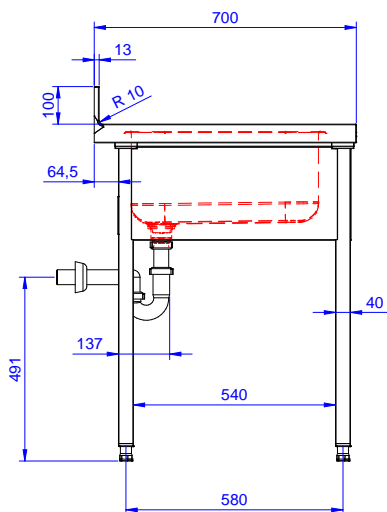

Preparazione Statica EB Line Lavatoio con 1 vasca e gocciolatoio sinistro, da 1200 mm

ARTICOLO N° _____

MODELLO N° _____

NOME _____

SIS # _____

AIA # _____

132933 (ESBD1217L)

Lavatoio con 1 vasca 500x500 mm e gocciolatoio sinistro, per lavastoviglie sottotavolo, da 1200 mm

Descrizione

Articolo N° _____

Lavatoio in acciaio inox AISI 304 con piano di lavoro da 50 mm e spessore 8/10. Insonorizzato con piega salvamani sui bordi e dotato di involucro perimetrale ed angoli saldati. Gambe quadre in acciaio inox AISI 304 (40x40 mm) con piedini regolabili in altezza. Alzatina paraspruzzi posteriore con raggiatura 10 mm, altezza 100 mm e spessore 13 mm. Una vasca da 500x500xh250 mm dotata di tubo troppopieno e piletta di scarico da 2". Gocciolatoio stampato posizionato sulla parte sinistra sotto il quale si può inserire una lavastoviglie.

Fronte

Lato

D = Scarico acqua

Alto

Informazioni chiave

Dimensioni esterne, larghezza:	1200 mm
132933 (ESBD1217L)	
Dimensioni esterne, profondità:	700 mm
Dimensioni esterne, altezza:	900 mm
Dimensione alzatina, altezza:	100 mm
Dimensione alzatina, profondità:	13 mm
Dimensione alzatina, raggio:	R=10
Numero di vasche:	1
Dimensione vasca:	400X500XH250
Peso netto:	32 kg