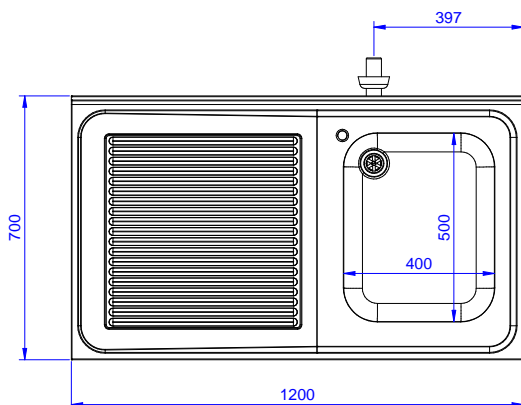

Preparazione Statica EB Line Lavatoio con 1 vasca e gocciolatoio sinistro, da 1200 mm

ARTICOLO N° _____

MODELLO N° _____

NOME _____

SIS # _____

AIA # _____

132933 (ESBD1217L)

Lavatoio con 1 vasca 500x500 mm e gocciolatoio sinistro, per lavastoviglie sottotavolo, da 1200 mm

Descrizione

Articolo N° _____

Lavatoio in acciaio inox AISI 304 con piano di lavoro da 50 mm e spessore 8/10. Insonorizzato con piega salvamani sui bordi e dotato di involucro perimetrale ed angoli saldati. Gambe quadre in acciaio inox AISI 304 (40x40 mm) con piedini regolabili in altezza. Alzatina paraspruzzi posteriore con raggiatura 10 mm, altezza 100 mm e spessore 13 mm. Una vasca da 500x500xh250 mm dotata di tubo troppopieno e piletta di scarico da 2". Gocciolatoio stampato posizionato sulla parte sinistra sotto il quale si può inserire una lavastoviglie.

Fronte

Lato

D = Scarico acqua

Alto

Informazioni chiave

Dimensioni esterne, larghezza:	1200 mm
132933 (ESBD1217L)	
Dimensioni esterne, profondità:	700 mm
Dimensioni esterne, altezza:	900 mm
Dimensione alzatina, altezza:	100 mm
Dimensione alzatina, profondità:	13 mm
Dimensione alzatina, raggio:	R=10
Numero di vasche:	1
Dimensione vasca:	400X500XH250
Peso netto:	32 kg