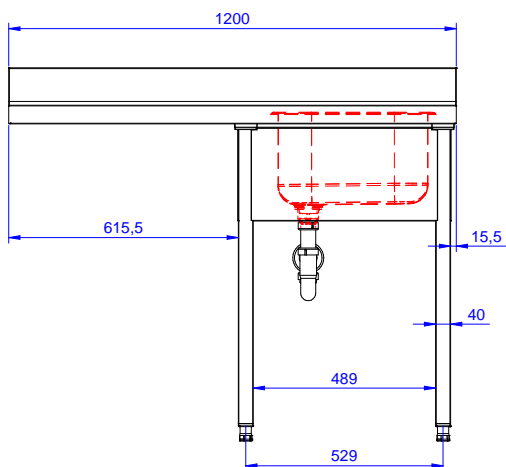

Preparazione Statica EB Line Lavatoio con 1 vasca e gocciolatoio sinistro, da 1200 mm

ARTICOLO N° _____

MODELLO N° _____

NOME _____

SIS # _____

AIA # _____

132933 (ESBD1217L)

Lavatoio con 1 vasca 500x500 mm e gocciolatoio sinistro, per lavastoviglie sottotavolo, da 1200 mm

Descrizione

Articolo N° _____

Lavatoio in acciaio inox AISI 304 con piano di lavoro da 50 mm e spessore 8/10. Insonorizzato con piega salvamani sui bordi e dotato di involucro perimetrale ed angoli saldati. Gambe quadre in acciaio inox AISI 304 (40x40 mm) con piedini regolabili in altezza. Alzatina paraspruzzi posteriore con raggiatura 10 mm, altezza 100 mm e spessore 13 mm. Una vasca da 500x500xh250 mm dotata di tubo troppopieno e piletta di scarico da 2". Gocciolatoio stampato posizionato sulla parte sinistra sotto il quale si può inserire una lavastoviglie.

Fronte

Lato

D = Scarico acqua

Alto

Informazioni chiave

Dimensioni esterne, larghezza:	1200 mm
132933 (ESBD1217L)	
Dimensioni esterne, profondità:	700 mm
Dimensioni esterne, altezza:	900 mm
Dimensione alzatina, altezza:	100 mm
Dimensione alzatina, profondità:	13 mm
Dimensione alzatina, raggio:	R=10
Numero di vasche:	1
Dimensione vasca:	400X500XH250
Peso netto:	32 kg