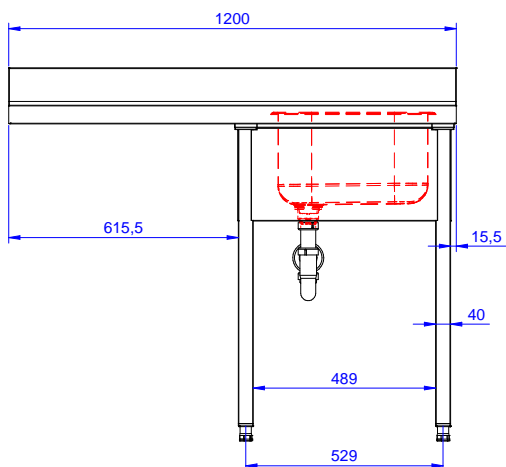

Preparazione Statica EB Line Lavatoio con 1 vasca e gocciolatoio sinistro, da 1200 mm

ARTICOLO N° _____

MODELLO N° _____

NOME _____

SIS # _____

AIA # _____

132933 (ESBD1217L)

Lavatoio con 1 vasca 500x500 mm e gocciolatoio sinistro, per lavastoviglie sottotavolo, da 1200 mm

Descrizione

Articolo N° _____

Lavatoio in acciaio inox AISI 304 con piano di lavoro da 50 mm e spessore 8/10. Insonorizzato con piega salvamani sui bordi e dotato di involucro perimetrale ed angoli saldati. Gambe quadre in acciaio inox AISI 304 (40x40 mm) con piedini regolabili in altezza. Alzatina paraspruzzi posteriore con raggiatura 10 mm, altezza 100 mm e spessore 13 mm. Una vasca da 500x500xh250 mm dotata di tubo troppopieno e piletta di scarico da 2". Gocciolatoio stampato posizionato sulla parte sinistra sotto il quale si può inserire una lavastoviglie.

Fronte

Lato

D = Scarico acqua

Alto

Informazioni chiave

Dimensioni esterne, larghezza:	1200 mm
132933 (ESBD1217L)	
Dimensioni esterne, profondità:	700 mm
Dimensioni esterne, altezza:	900 mm
Dimensione alzatina, altezza:	100 mm
Dimensione alzatina, profondità:	13 mm
Dimensione alzatina, raggio:	R=10
Numero di vasche:	1
Dimensione vasca:	400X500XH250
Peso netto:	32 kg

Preparazione Statica EB Line
Lavatoio con 1 vasca e gocciolatoio sinistro, da 1200 mm

L'azienda si riserva il diritto di apportare modifiche ai prodotti senza preavviso