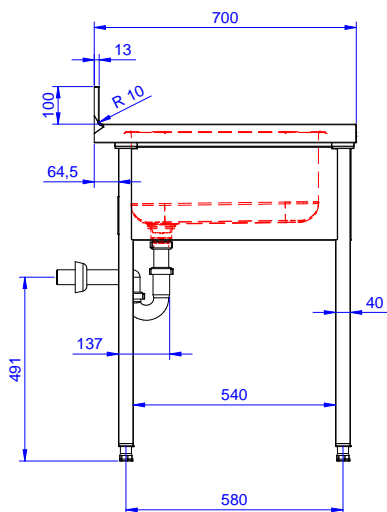

Preparazione Statica EB Line Lavatoio con 1 vasca e gocciolatoio sinistro, da 1200 mm

ARTICOLO N° _____

MODELLO N° _____

NOME _____

SIS # _____

AIA # _____

132933 (ESBD1217L)

Lavatoio con 1 vasca 500x500 mm e gocciolatoio sinistro, per lavastoviglie sottotavolo, da 1200 mm

Descrizione

Articolo N° _____

Lavatoio in acciaio inox AISI 304 con piano di lavoro da 50 mm e spessore 8/10. Insonorizzato con piega salvamani sui bordi e dotato di involucro perimetrale ed angoli saldati. Gambe quadre in acciaio inox AISI 304 (40x40 mm) con piedini regolabili in altezza. Alzatina paraspruzzi posteriore con raggiatura 10 mm, altezza 100 mm e spessore 13 mm. Una vasca da 500x500xh250 mm dotata di tubo troppopieno e piletta di scarico da 2". Gocciolatoio stampato posizionato sulla parte sinistra sotto il quale si può inserire una lavastoviglie.

Fronte

Lato

D = Scarico acqua

Alto

Informazioni chiave

Dimensioni esterne, larghezza:	1200 mm
132933 (ESBD1217L)	
Dimensioni esterne, profondità:	700 mm
Dimensioni esterne, altezza:	900 mm
Dimensione alzatina, altezza:	100 mm
Dimensione alzatina, profondità:	13 mm
Dimensione alzatina, raggio:	R=10
Numero di vasche:	1
Dimensione vasca:	400X500XH250
Peso netto:	32 kg

Preparazione Statica EB Line
Lavatoio con 1 vasca e gocciolatoio sinistro, da 1200 mm

L'azienda si riserva il diritto di apportare modifiche ai prodotti senza preavviso