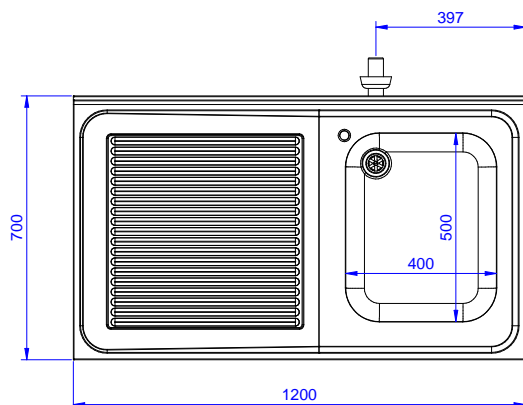

Preparazione Statica EB Line Lavatoio con 1 vasca e gocciolatoio sinistro, da 1200 mm

ARTICOLO N° _____

MODELLO N° _____

NOME _____

SIS # _____

AIA # _____

132933 (ESBD1217L)

Lavatoio con 1 vasca 500x500 mm e gocciolatoio sinistro, per lavastoviglie sottotavolo, da 1200 mm

Descrizione

Articolo N° _____

Lavatoio in acciaio inox AISI 304 con piano di lavoro da 50 mm e spessore 8/10. Insonorizzato con piega salvamani sui bordi e dotato di involucro perimetrale ed angoli saldati. Gambe quadre in acciaio inox AISI 304 (40x40 mm) con piedini regolabili in altezza. Alzatina paraspruzzi posteriore con raggiatura 10 mm, altezza 100 mm e spessore 13 mm. Una vasca da 500x500xh250 mm dotata di tubo troppopieno e piletta di scarico da 2". Gocciolatoio stampato posizionato sulla parte sinistra sotto il quale si può inserire una lavastoviglie.

Fronte

Lato

D = Scarico acqua

Alto

Informazioni chiave

Dimensioni esterne, larghezza:	1200 mm
132933 (ESBD1217L)	
Dimensioni esterne, profondità:	700 mm
Dimensioni esterne, altezza:	900 mm
Dimensione alzatina, altezza:	100 mm
Dimensione alzatina, profondità:	13 mm
Dimensione alzatina, raggio:	R=10
Numero di vasche:	1
Dimensione vasca:	400X500XH250
Peso netto:	32 kg

Preparazione Statica EB Line
Lavatoio con 1 vasca e gocciolatoio sinistro, da 1200 mm

L'azienda si riserva il diritto di apportare modifiche ai prodotti senza preavviso