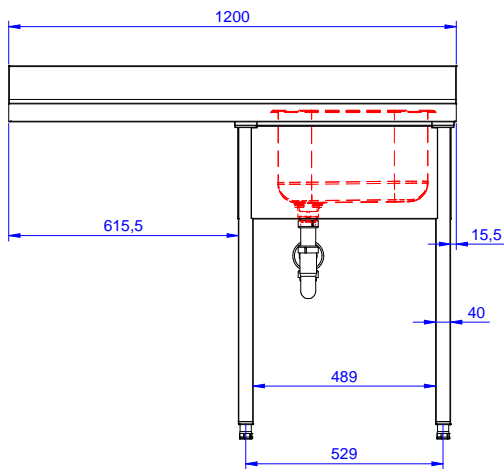

## Preparazione Statica EB Line Lavatoio con 1 vasca e gocciolatoio sinistro, da 1200 mm

ARTICOLO N° \_\_\_\_\_

MODELLO N° \_\_\_\_\_

NOME \_\_\_\_\_

SIS # \_\_\_\_\_

AIA # \_\_\_\_\_

132933 (ESBD1217L)

Lavatoio con 1 vasca 500x500 mm e gocciolatoio sinistro, per lavastoviglie sottotavolo, da 1200 mm

#### Articolo N° \_\_\_\_\_

Lavatoio in acciaio inox AISI 304 con piano di lavoro da 50 mm e spessore 8/10. Insonorizzato con piega salvamani sui bordi e dotato di involucro perimetrale ed angoli saldati. Gambe quadre in acciaio inox AISI 304 (40x40 mm) con piedini regolabili in altezza. Alzatina paraspruzzi posteriore con raggiatura 10 mm, altezza 100 mm e spessore 13 mm. Una vasca da 500x500xh250 mm dotata di tubo troppopieno e piletta di scarico da 2". Gocciolatoio stampato posizionato sulla parte sinistra sotto il quale si può inserire una lavastoviglie.

### Costruzione

- Costruito interamente in acciaio inox.
- Gocciolatoio libero nella parte sottostante per alloggiare una lavastoviglie sottotavolo.
- Fornito disassemblato.
- Sono disponibili diversi tipi di rubinetti per soddisfare ogni esigenza.
- Gocciolatoio incluso.

**Fronte**

**Lato**

D = Scarico acqua

**Alto**

**Informazioni chiave**

Dimensioni esterne, larghezza:	1200 mm
132933 (ESBD1217L)	
Dimensioni esterne, profondità:	700 mm
Dimensioni esterne, altezza:	900 mm
Dimensione alzatina, altezza:	100 mm
Dimensione alzatina, profondità:	13 mm
Dimensione alzatina, raggio:	R=10
Numero di vasche:	1
Dimensione vasca:	400X500XH250
Peso netto:	32 kg