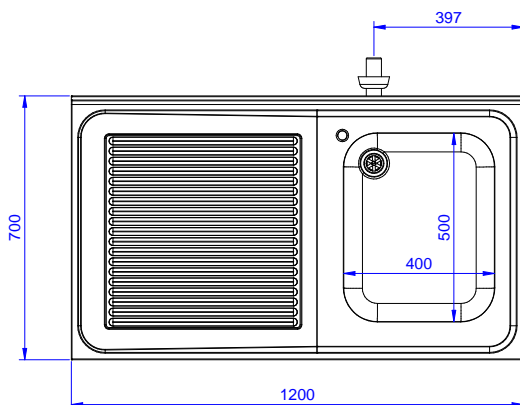

#### Articolo N° \_\_\_\_\_

Lavatoio in acciaio inox AISI 304 con piano di lavoro da 50 mm e spessore 8/10. Insonorizzato con piega salvamani sui bordi e dotato di involucro perimetrale ed angoli saldati. Gambe quadre in acciaio inox AISI 304 (40x40 mm) con piedini regolabili in altezza. Alzatina paraspruzzi posteriore con raggiatura 10 mm, altezza 100 mm e spessore 13 mm. Una vasca da 500x500xh250 mm dotata di tubo troppopieno e piletta di scarico da 2". Gocciolatoio stampato posizionato sulla parte sinistra sotto il quale si può inserire una lavastoviglie.

**Fronte**

**Lato**

D = Scarico acqua

**Alto**

**Informazioni chiave**

Dimensioni esterne, larghezza:	1200 mm
132933 (ESBD1217L)	
Dimensioni esterne, profondità:	700 mm
Dimensioni esterne, altezza:	900 mm
Dimensione alzatina, altezza:	100 mm
Dimensione alzatina, profondità:	13 mm
Dimensione alzatina, raggio:	R=10
Numero di vasche:	1
Dimensione vasca:	400X500XH250
Peso netto:	32 kg