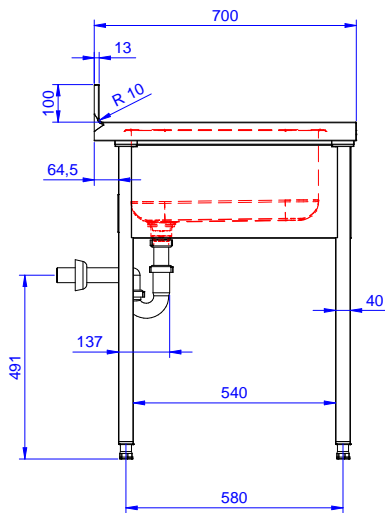

#### Articolo N° \_\_\_\_\_

Lavatoio in acciaio inox AISI 304 con piano di lavoro da 50 mm e spessore 8/10. Insonorizzato con piega salvamani sui bordi e dotato di involucro perimetrale ed angoli saldati. Gambe quadre in acciaio inox AISI 304 (40x40 mm) con piedini regolabili in altezza. Alzatina paraspruzzi posteriore con raggiatura 10 mm, altezza 100 mm e spessore 13 mm. Una vasca da 500x500xh250 mm dotata di tubo troppopieno e piletta di scarico da 2". Gocciolatoio stampato posizionato sulla parte sinistra sotto il quale si può inserire una lavastoviglie.

### Costruzione

- Costruito interamente in acciaio inox.
- Gocciolatoio libero nella parte sottostante per alloggiare una lavastoviglie sottotavolo.
- Fornito disassemblato.
- Sono disponibili diversi tipi di rubinetti per soddisfare ogni esigenza.
- Gocciolatoio incluso.

**Fronte**

**Lato**

D = Scarico acqua

**Alto**

**Informazioni chiave**

Dimensioni esterne, larghezza:	1200 mm
132933 (ESBD1217L)	
Dimensioni esterne, profondità:	700 mm
Dimensioni esterne, altezza:	900 mm
Dimensione alzatina, altezza:	100 mm
Dimensione alzatina, profondità:	13 mm
Dimensione alzatina, raggio:	R=10
Numero di vasche:	1
Dimensione vasca:	400X500XH250
Peso netto:	32 kg