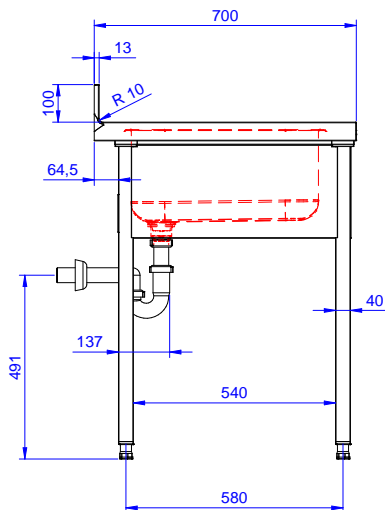

Descrizione

Articolo N° _____

Lavatoio in acciaio inox AISI 304 con piano di lavoro da 50 mm e spessore 8/10. Insonorizzato con piega salvamani sui bordi e dotato di involucro perimetrale ed angoli saldati. Gambe quadre in acciaio inox AISI 304 (40x40 mm) con piedini regolabili in altezza. Alzatina paraspruzzi posteriore con raggiatura 10 mm, altezza 100 mm e spessore 13 mm. Una vasca da 500x500xh250 mm dotata di tubo troppopieno e piletta di scarico da 2". Gocciolatoio stampato posizionato sulla parte sinistra sotto il quale si può inserire una lavastoviglie.

Approvazione: _____

Fronte

Lato

D = Scarico acqua

Alto

Informazioni chiave

Dimensioni esterne, larghezza:	1200 mm
132933 (ESBD1217L)	
Dimensioni esterne, profondità:	700 mm
Dimensioni esterne, altezza:	900 mm
Dimensione alzatina, altezza:	100 mm
Dimensione alzatina, profondità:	13 mm
Dimensione alzatina, raggio:	R=10
Numero di vasche:	1
Dimensione vasca:	400X500XH250
Peso netto:	32 kg