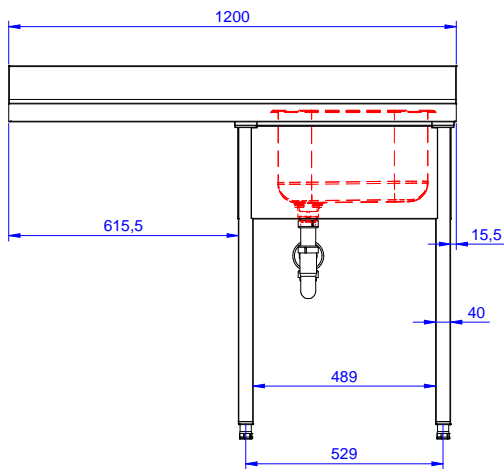

Preparazione Statica EB Line Lavatoio con 1 vasca e gocciolatoio sinistro, da 1200 mm

ARTICOLO N° _____

MODELLO N° _____

NOME _____

SIS # _____

AIA # _____

132933 (ESBD1217L)

Lavatoio con 1 vasca 500x500 mm e gocciolatoio sinistro, per lavastoviglie sottotavolo, da 1200 mm

Descrizione

Articolo N° _____

Lavatoio in acciaio inox AISI 304 con piano di lavoro da 50 mm e spessore 8/10. Insonorizzato con piega salvamani sui bordi e dotato di involucro perimetrale ed angoli saldati. Gambe quadre in acciaio inox AISI 304 (40x40 mm) con piedini regolabili in altezza. Alzatina paraspruzzi posteriore con raggiatura 10 mm, altezza 100 mm e spessore 13 mm. Una vasca da 500x500xh250 mm dotata di tubo troppopieno e piletta di scarico da 2". Gocciolatoio stampato posizionato sulla parte sinistra sotto il quale si può inserire una lavastoviglie.

Approvazione: _____

Fronte

Lato

D = Scarico acqua

Alto

Informazioni chiave

Dimensioni esterne, larghezza:	1200 mm
132933 (ESBD1217L)	
Dimensioni esterne, profondità:	700 mm
Dimensioni esterne, altezza:	900 mm
Dimensione alzatina, altezza:	100 mm
Dimensione alzatina, profondità:	13 mm
Dimensione alzatina, raggio:	R=10
Numero di vasche:	1
Dimensione vasca:	400X500XH250
Peso netto:	32 kg