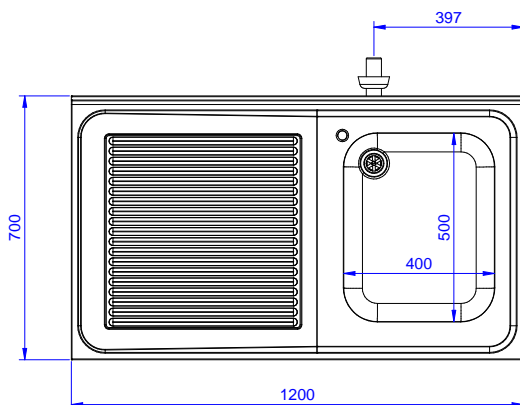

Preparazione Statica EB Line Lavatoio con 1 vasca e gocciolatoio sinistro, da 1200 mm

ARTICOLO N° _____

MODELLO N° _____

NOME _____

SIS # _____

AIA # _____

132933 (ESBD1217L)

Lavatoio con 1 vasca 500x500 mm e gocciolatoio sinistro, per lavastoviglie sottotavolo, da 1200 mm

Descrizione

Articolo N° _____

Lavatoio in acciaio inox AISI 304 con piano di lavoro da 50 mm e spessore 8/10. Insonorizzato con piega salvamani sui bordi e dotato di involucro perimetrale ed angoli saldati. Gambe quadre in acciaio inox AISI 304 (40x40 mm) con piedini regolabili in altezza. Alzatina paraspruzzi posteriore con raggiatura 10 mm, altezza 100 mm e spessore 13 mm. Una vasca da 500x500xh250 mm dotata di tubo troppopieno e piletta di scarico da 2". Gocciolatoio stampato posizionato sulla parte sinistra sotto il quale si può inserire una lavastoviglie.

Approvazione: _____

Fronte

Lato

D = Scarico acqua

Alto

Informazioni chiave

Dimensioni esterne, larghezza:	1200 mm
132933 (ESBD1217L)	
Dimensioni esterne, profondità:	700 mm
Dimensioni esterne, altezza:	900 mm
Dimensione alzatina, altezza:	100 mm
Dimensione alzatina, profondità:	13 mm
Dimensione alzatina, raggio:	R=10
Numero di vasche:	1
Dimensione vasca:	400X500XH250
Peso netto:	32 kg