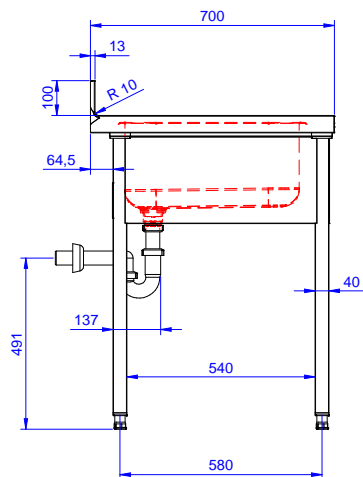

Fronte

Informazioni chiave

Dimensioni esterne, larghezza:	1400 mm
132934 (ESBD1417R)	
Dimensioni esterne, profondità:	700 mm
Dimensioni esterne, altezza:	900 mm
Dimensione alzatina, altezza:	100 mm
Dimensione alzatina, profondità:	13 mm
Dimensione alzatina, raggio:	R=10
Numero di vasche:	1
Dimensione vasca:	500x500xH250
Peso netto:	60 kg

Lato

D = Scarico acqua

Alto