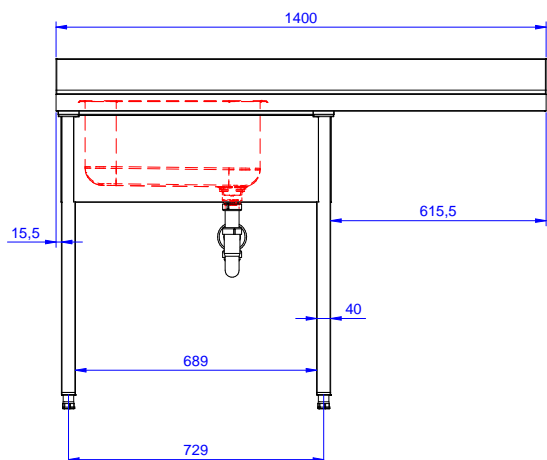

Preparazione Statica EB Line Lavatoio con 1 vasca e gocciolatoio destro, da 1400 mm

ARTICOLO N° _____

MODELLO N° _____

NOME _____

SIS # _____

AIA # _____

132934 (ESBD1417R)

Lavatoio con 1 vasca 500x500 mm e gocciolatoio destro, per lavastoviglie sottotavolo, da 1400 mm

Descrizione

Articolo N° _____

Lavatoio in acciaio inox AISI 304 con piano di lavoro da 50 mm e spessore 8/10. Insonorizzato con piega salvamani sui bordi e dotato di involucro perimetrale ed angoli saldati. Gambe quadre in acciaio inox AISI 304 (40x40 mm) con piedini regolabili in altezza. Alzatina paraspruzzi posteriore con raggiatura 10 mm, altezza 100 mm e spessore 13 mm. Una vasca da 500x500xh250 mm dotata di tubo troppopieno e piletta di scarico da 2". Gocciolatoio stampato posizionato sulla parte destra sotto il quale si può inserire una lavastoviglie.

Fronte

Informazioni chiave

Dimensioni esterne, larghezza:	1400 mm
132934 (ESBD1417R)	
Dimensioni esterne, profondità:	700 mm
Dimensioni esterne, altezza:	900 mm
Dimensione alzatina, altezza:	100 mm
Dimensione alzatina, profondità:	13 mm
Dimensione alzatina, raggio:	R=10
Numero di vasche:	1
Dimensione vasca:	500x500xH250
Peso netto:	60 kg