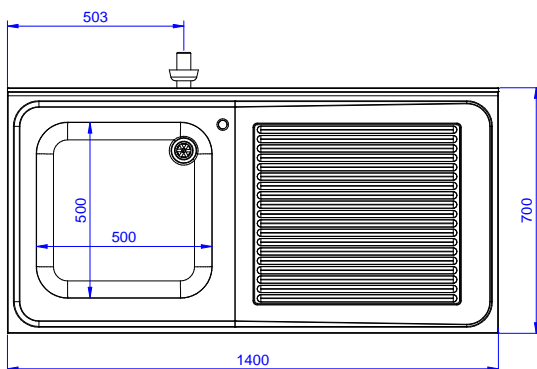

Preparazione Statica EB Line Lavatoio con 1 vasca e gocciolatoio destro, da 1400 mm

ARTICOLO N° _____

MODELLO N° _____

NOME _____

SIS # _____

AIA # _____

132934 (ESBD1417R)

Lavatoio con 1 vasca 500x500 mm e gocciolatoio destro, per lavastoviglie sottotavolo, da 1400 mm

Descrizione

Articolo N° _____

Lavatoio in acciaio inox AISI 304 con piano di lavoro da 50 mm e spessore 8/10. Insonorizzato con piega salvamani sui bordi e dotato di involucro perimetrale ed angoli saldati. Gambe quadre in acciaio inox AISI 304 (40x40 mm) con piedini regolabili in altezza. Alzatina paraspruzzi posteriore con raggiatura 10 mm, altezza 100 mm e spessore 13 mm. Una vasca da 500x500xh250 mm dotata di tubo troppopieno e piletta di scarico da 2". Gocciolatoio stampato posizionato sulla parte destra sotto il quale si può inserire una lavastoviglie.

Fronte

Lato

D = Scarico acqua

Alto

Informazioni chiave

Dimensioni esterne, larghezza:	1400 mm
132934 (ESBD1417R)	
Dimensioni esterne, profondità:	700 mm
Dimensioni esterne, altezza:	900 mm
Dimensione alzatina, altezza:	100 mm
Dimensione alzatina, profondità:	13 mm
Dimensione alzatina, raggio:	R=10
Numero di vasche:	1
Dimensione vasca:	500x500xH250
Peso netto:	60 kg