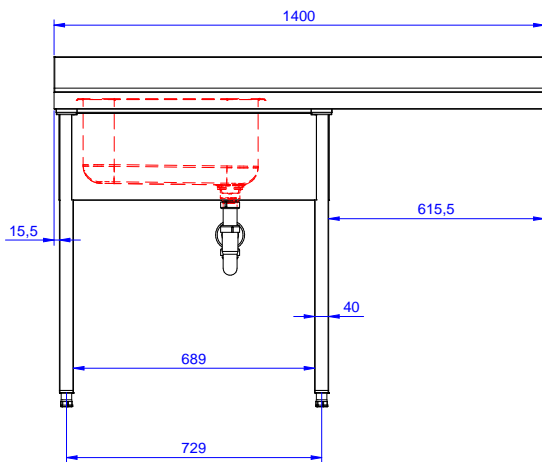

Preparazione Statica EB Line Lavatoio con 1 vasca e gocciolatoio destro, da 1400 mm

ARTICOLO N° _____

MODELLO N° _____

NOME _____

SIS # _____

AIA # _____

132934 (ESBD1417R)

Lavatoio con 1 vasca 500x500 mm e gocciolatoio destro, per lavastoviglie sottotavolo, da 1400 mm

Descrizione

Articolo N° _____

Lavatoio in acciaio inox AISI 304 con piano di lavoro da 50 mm e spessore 8/10. Insonorizzato con piega salvamani sui bordi e dotato di involucro perimetrale ed angoli saldati. Gambe quadre in acciaio inox AISI 304 (40x40 mm) con piedini regolabili in altezza. Alzatina paraspruzzi posteriore con raggiatura 10 mm, altezza 100 mm e spessore 13 mm. Una vasca da 500x500xh250 mm dotata di tubo troppopieno e piletta di scarico da 2". Gocciolatoio stampato posizionato sulla parte destra sotto il quale si può inserire una lavastoviglie.

Fronte

Lato

D = Scarico acqua

Alto

Informazioni chiave

Dimensioni esterne, larghezza:	1400 mm
132934 (ESBD1417R)	
Dimensioni esterne, profondità:	700 mm
Dimensioni esterne, altezza:	900 mm
Dimensione alzatina, altezza:	100 mm
Dimensione alzatina, profondità:	13 mm
Dimensione alzatina, raggio:	R=10
Numero di vasche:	1
Dimensione vasca:	500x500xH250
Peso netto:	60 kg