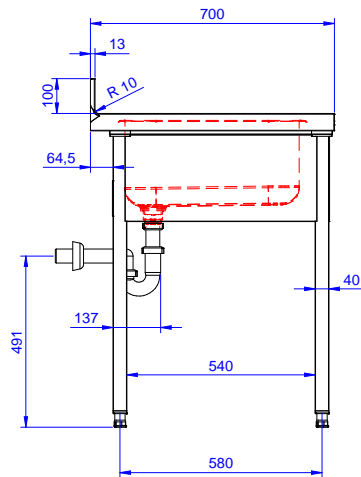

Preparazione Statica EB Line Lavatoio con 1 vasca e gocciolatoio destro, da 1400 mm

ARTICOLO N° _____

MODELLO N° _____

NOME _____

SIS # _____

AIA # _____

132934 (ESBD1417R)

Lavatoio con 1 vasca 500x500 mm e gocciolatoio destro, per lavastoviglie sottotavolo, da 1400 mm

Descrizione

Articolo N° _____

Lavatoio in acciaio inox AISI 304 con piano di lavoro da 50 mm e spessore 8/10. Insonorizzato con piega salvamani sui bordi e dotato di involucro perimetrale ed angoli saldati. Gambe quadre in acciaio inox AISI 304 (40x40 mm) con piedini regolabili in altezza. Alzatina paraspruzzi posteriore con raggiatura 10 mm, altezza 100 mm e spessore 13 mm. Una vasca da 500x500xh250 mm dotata di tubo troppopieno e piletta di scarico da 2". Gocciolatoio stampato posizionato sulla parte destra sotto il quale si può inserire una lavastoviglie.

Fronte

Lato

D = Scarico acqua

Alto

Informazioni chiave

Dimensioni esterne, larghezza:	1400 mm
132934 (ESBD1417R)	
Dimensioni esterne, profondità:	700 mm
Dimensioni esterne, altezza:	900 mm
Dimensione alzatina, altezza:	100 mm
Dimensione alzatina, profondità:	13 mm
Dimensione alzatina, raggio:	R=10
Numero di vasche:	1
Dimensione vasca:	500x500xH250
Peso netto:	60 kg