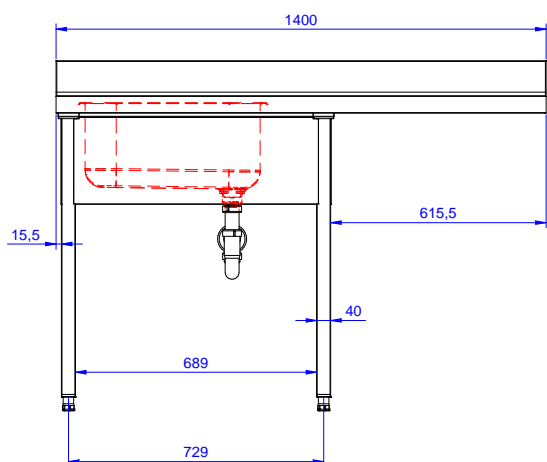

Preparazione Statica EB Line Lavatoio con 1 vasca e gocciolatoio destro, da 1400 mm

ARTICOLO N° _____

MODELLO N° _____

NOME _____

SIS # _____

AIA # _____

132934 (ESBD1417R)

Lavatoio con 1 vasca 500x500 mm e gocciolatoio destro, per lavastoviglie sottotavolo, da 1400 mm

Descrizione

Articolo N° _____

Lavatoio in acciaio inox AISI 304 con piano di lavoro da 50 mm e spessore 8/10. Insonorizzato con piega salvamani sui bordi e dotato di involucro perimetrale ed angoli saldati. Gambe quadre in acciaio inox AISI 304 (40x40 mm) con piedini regolabili in altezza. Alzatina paraspruzzi posteriore con raggiatura 10 mm, altezza 100 mm e spessore 13 mm. Una vasca da 500x500xh250 mm dotata di tubo troppopieno e piletta di scarico da 2". Gocciolatoio stampato posizionato sulla parte destra sotto il quale si può inserire una lavastoviglie.

Fronte

Lato

D = Scarico acqua

Alto

Informazioni chiave

| | |
|----------------------------------|--------------|
| Dimensioni esterne, larghezza: | 1400 mm |
| 132934 (ESBD1417R) | |
| Dimensioni esterne, profondità: | 700 mm |
| Dimensioni esterne, altezza: | 900 mm |
| Dimensione alzatina, altezza: | 100 mm |
| Dimensione alzatina, profondità: | 13 mm |
| Dimensione alzatina, raggio: | R=10 |
| Numero di vasche: | 1 |
| Dimensione vasca: | 500x500xH250 |
| Peso netto: | 60 kg |