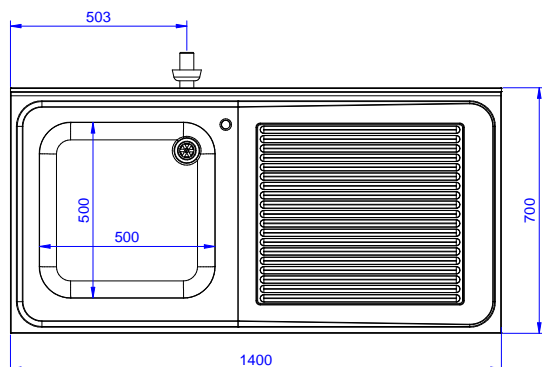

Preparazione Statica EB Line Lavatoio con 1 vasca e gocciolatoio destro, da 1400 mm

ARTICOLO N° _____

MODELLO N° _____

NOME _____

SIS # _____

AIA # _____

132934 (ESBD1417R)

Lavatoio con 1 vasca 500x500 mm e gocciolatoio destro, per lavastoviglie sottotavolo, da 1400 mm

Descrizione

Articolo N° _____

Lavatoio in acciaio inox AISI 304 con piano di lavoro da 50 mm e spessore 8/10. Insonorizzato con piega salvamani sui bordi e dotato di involucro perimetrale ed angoli saldati. Gambe quadre in acciaio inox AISI 304 (40x40 mm) con piedini regolabili in altezza. Alzatina paraspruzzi posteriore con raggiatura 10 mm, altezza 100 mm e spessore 13 mm. Una vasca da 500x500xh250 mm dotata di tubo troppopieno e piletta di scarico da 2". Gocciolatoio stampato posizionato sulla parte destra sotto il quale si può inserire una lavastoviglie.

Fronte

Lato

D = Scarico acqua

Alto

Informazioni chiave

| | |
|----------------------------------|--------------|
| Dimensioni esterne, larghezza: | 1400 mm |
| 132934 (ESBD1417R) | |
| Dimensioni esterne, profondità: | 700 mm |
| Dimensioni esterne, altezza: | 900 mm |
| Dimensione alzatina, altezza: | 100 mm |
| Dimensione alzatina, profondità: | 13 mm |
| Dimensione alzatina, raggio: | R=10 |
| Numero di vasche: | 1 |
| Dimensione vasca: | 500x500xH250 |
| Peso netto: | 60 kg |