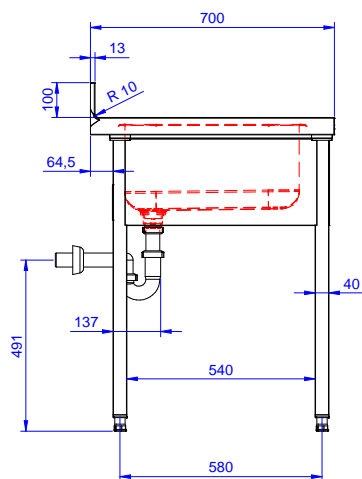

Preparazione Statica EB Line Lavatoio con 1 vasca e gocciolatoio destro, da 1400 mm

ARTICOLO N° _____

MODELLO N° _____

NOME _____

SIS # _____

AIA # _____

132934 (ESBD1417R)

Lavatoio con 1 vasca 500x500 mm e gocciolatoio destro, per lavastoviglie sottotavolo, da 1400 mm

Descrizione

Articolo N° _____

Lavatoio in acciaio inox AISI 304 con piano di lavoro da 50 mm e spessore 8/10. Insonorizzato con piega salvamani sui bordi e dotato di involucro perimetrale ed angoli saldati. Gambe quadre in acciaio inox AISI 304 (40x40 mm) con piedini regolabili in altezza. Alzatina paraspruzzi posteriore con raggiatura 10 mm, altezza 100 mm e spessore 13 mm. Una vasca da 500x500xh250 mm dotata di tubo troppopieno e piletta di scarico da 2". Gocciolatoio stampato posizionato sulla parte destra sotto il quale si può inserire una lavastoviglie.

Fronte

Lato

D = Scarico acqua

Alto

Informazioni chiave

| | |
|----------------------------------|--------------|
| Dimensioni esterne, larghezza: | 1400 mm |
| 132934 (ESBD1417R) | |
| Dimensioni esterne, profondità: | 700 mm |
| Dimensioni esterne, altezza: | 900 mm |
| Dimensione alzatina, altezza: | 100 mm |
| Dimensione alzatina, profondità: | 13 mm |
| Dimensione alzatina, raggio: | R=10 |
| Numero di vasche: | 1 |
| Dimensione vasca: | 500x500xH250 |
| Peso netto: | 60 kg |