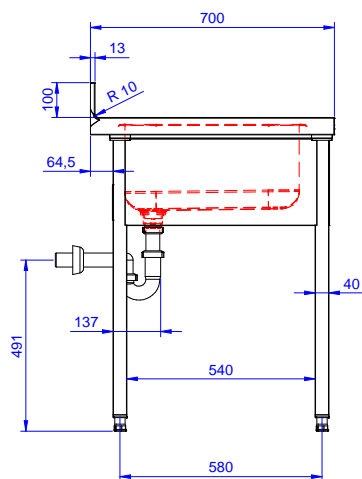

#### Articolo N° \_\_\_\_\_

Lavatoio in acciaio inox AISI 304 con piano di lavoro da 50 mm e spessore 8/10. Insonorizzato con piega salvamani sui bordi e dotato di involucro perimetrale ed angoli saldati. Gambe quadre in acciaio inox AISI 304 (40x40 mm) con piedini regolabili in altezza. Alzatina paraspruzzi posteriore con raggiatura 10 mm, altezza 100 mm e spessore 13 mm. Una vasca da 500x500xh250 mm dotata di tubo troppopieno e piletta di scarico da 2". Gocciolatoio stampato posizionato sulla parte destra sotto il quale si può inserire una lavastoviglie.

### Costruzione

- Costruito interamente in acciaio inox.
- Gocciolatoio libero nella parte sottostante per alloggiare una lavastoviglie sottotavolo.
- Fornito disassemblato.
- Sono disponibili diversi tipi di rubinetti per soddisfare ogni esigenza.
- Gocciolatoio incluso.

**Fronte**

**Lato**

D = Scarico acqua

**Alto**

**Informazioni chiave**

Dimensioni esterne, larghezza:	1400 mm
132934 (ESBD1417R)	
Dimensioni esterne, profondità:	700 mm
Dimensioni esterne, altezza:	900 mm
Dimensione alzatina, altezza:	100 mm
Dimensione alzatina, profondità:	13 mm
Dimensione alzatina, raggio:	R=10
Numero di vasche:	1
Dimensione vasca:	500x500xH250
Peso netto:	60 kg