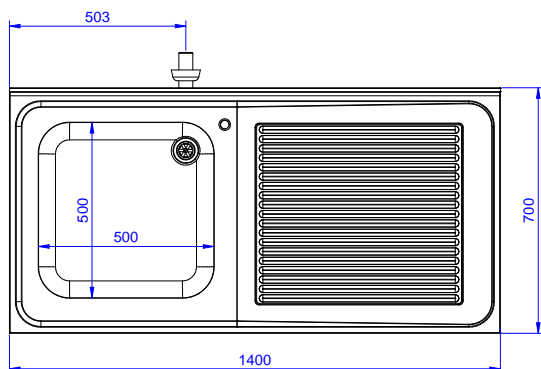

#### Articolo N° \_\_\_\_\_

Lavatoio in acciaio inox AISI 304 con piano di lavoro da 50 mm e spessore 8/10. Insonorizzato con piega salvamani sui bordi e dotato di involucro perimetrale ed angoli saldati. Gambe quadre in acciaio inox AISI 304 (40x40 mm) con piedini regolabili in altezza. Alzatina paraspruzzi posteriore con raggiatura 10 mm, altezza 100 mm e spessore 13 mm. Una vasca da 500x500xh250 mm dotata di tubo troppopieno e piletta di scarico da 2". Gocciolatoio stampato posizionato sulla parte destra sotto il quale si può inserire una lavastoviglie.

**Fronte**

**Lato**

D = Scarico acqua

**Alto**

**Informazioni chiave**

Dimensioni esterne, larghezza:	1400 mm
132934 (ESBD1417R)	
Dimensioni esterne, profondità:	700 mm
Dimensioni esterne, altezza:	900 mm
Dimensione alzatina, altezza:	100 mm
Dimensione alzatina, profondità:	13 mm
Dimensione alzatina, raggio:	R=10
Numero di vasche:	1
Dimensione vasca:	500x500xH250
Peso netto:	60 kg