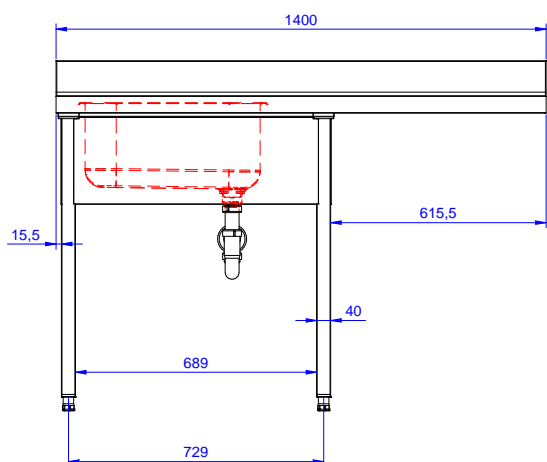

## Preparazione Statica EB Line Lavatoio con 1 vasca e gocciolatoio destro, da 1400 mm

ARTICOLO N° \_\_\_\_\_

MODELLO N° \_\_\_\_\_

NOME \_\_\_\_\_

SIS # \_\_\_\_\_

AIA # \_\_\_\_\_

132934 (ESBD1417R)

Lavatoio con 1 vasca 500x500 mm e gocciolatoio destro, per lavastoviglie sottotavolo, da 1400 mm

#### Articolo N° \_\_\_\_\_

Lavatoio in acciaio inox AISI 304 con piano di lavoro da 50 mm e spessore 8/10. Insonorizzato con piega salvamani sui bordi e dotato di involucro perimetrale ed angoli saldati. Gambe quadre in acciaio inox AISI 304 (40x40 mm) con piedini regolabili in altezza. Alzatina paraspruzzi posteriore con raggiatura 10 mm, altezza 100 mm e spessore 13 mm. Una vasca da 500x500xh250 mm dotata di tubo troppopieno e piletta di scarico da 2". Gocciolatoio stampato posizionato sulla parte destra sotto il quale si può inserire una lavastoviglie.

**Fronte**

**Lato**

D = Scarico acqua

**Alto**

**Informazioni chiave**

Dimensioni esterne, larghezza:	1400 mm
132934 (ESBD1417R)	
Dimensioni esterne, profondità:	700 mm
Dimensioni esterne, altezza:	900 mm
Dimensione alzatina, altezza:	100 mm
Dimensione alzatina, profondità:	13 mm
Dimensione alzatina, raggio:	R=10
Numero di vasche:	1
Dimensione vasca:	500x500xH250
Peso netto:	60 kg