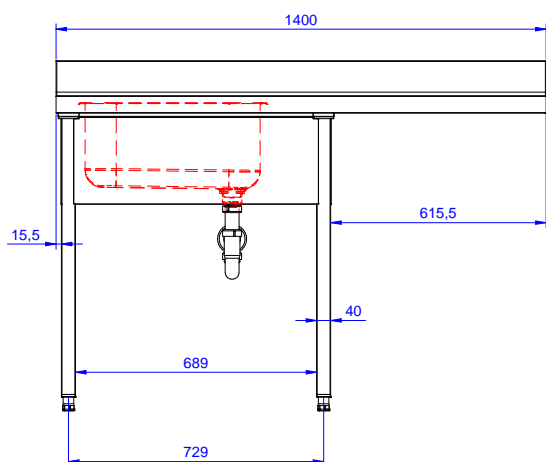

## Preparazione Statica EB Line Lavatoio con 1 vasca e gocciolatoio destro, da 1400 mm

ARTICOLO N° \_\_\_\_\_

MODELLO N° \_\_\_\_\_

NOME \_\_\_\_\_

SIS # \_\_\_\_\_

AIA # \_\_\_\_\_

132934 (ESBD1417R)

Lavatoio con 1 vasca 500x500 mm e gocciolatoio destro, per lavastoviglie sottotavolo, da 1400 mm

#### Articolo N° \_\_\_\_\_

Lavatoio in acciaio inox AISI 304 con piano di lavoro da 50 mm e spessore 8/10. Insonorizzato con piega salvamani sui bordi e dotato di involucro perimetrale ed angoli saldati. Gambe quadre in acciaio inox AISI 304 (40x40 mm) con piedini regolabili in altezza. Alzatina paraspruzzi posteriore con raggiatura 10 mm, altezza 100 mm e spessore 13 mm. Una vasca da 500x500xh250 mm dotata di tubo troppopieno e piletta di scarico da 2". Gocciolatoio stampato posizionato sulla parte destra sotto il quale si può inserire una lavastoviglie.

**Fronte**

**Lato**

D = Scarico acqua

**Alto**

**Informazioni chiave**

Dimensioni esterne, larghezza:	1400 mm
132934 (ESBD1417R)	
Dimensioni esterne, profondità:	700 mm
Dimensioni esterne, altezza:	900 mm
Dimensione alzatina, altezza:	100 mm
Dimensione alzatina, profondità:	13 mm
Dimensione alzatina, raggio:	R=10
Numero di vasche:	1
Dimensione vasca:	500x500xH250
Peso netto:	60 kg