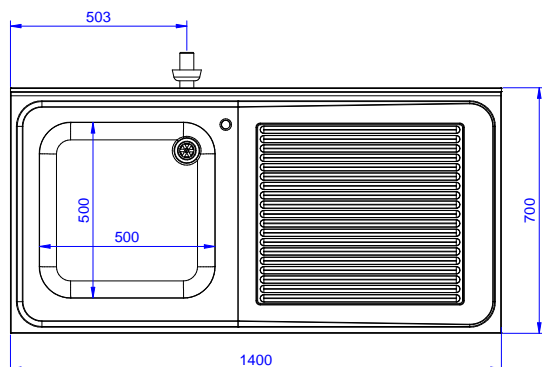

#### Articolo N° \_\_\_\_\_

Lavatoio in acciaio inox AISI 304 con piano di lavoro da 50 mm e spessore 8/10. Insonorizzato con piega salvamani sui bordi e dotato di involucro perimetrale ed angoli saldati. Gambe quadre in acciaio inox AISI 304 (40x40 mm) con piedini regolabili in altezza. Alzatina paraspruzzi posteriore con raggiatura 10 mm, altezza 100 mm e spessore 13 mm. Una vasca da 500x500xh250 mm dotata di tubo troppopieno e piletta di scarico da 2". Gocciolatoio stampato posizionato sulla parte destra sotto il quale si può inserire una lavastoviglie.

**Fronte**

**Lato**

D = Scarico acqua

**Alto**

**Informazioni chiave**

Dimensioni esterne, larghezza:	1400 mm
132934 (ESBD1417R)	
Dimensioni esterne, profondità:	700 mm
Dimensioni esterne, altezza:	900 mm
Dimensione alzatina, altezza:	100 mm
Dimensione alzatina, profondità:	13 mm
Dimensione alzatina, raggio:	R=10
Numero di vasche:	1
Dimensione vasca:	500x500xH250
Peso netto:	60 kg