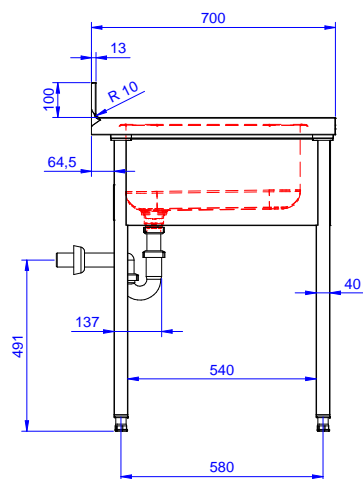

#### Articolo N° \_\_\_\_\_

Lavatoio in acciaio inox AISI 304 con piano di lavoro da 50 mm e spessore 8/10. Insonorizzato con piega salvamani sui bordi e dotato di involucro perimetrale ed angoli saldati. Gambe quadre in acciaio inox AISI 304 (40x40 mm) con piedini regolabili in altezza. Alzatina paraspruzzi posteriore con raggiatura 10 mm, altezza 100 mm e spessore 13 mm. Una vasca da 500x500xh250 mm dotata di tubo troppopieno e piletta di scarico da 2". Gocciolatoio stampato posizionato sulla parte destra sotto il quale si può inserire una lavastoviglie.

### Costruzione

- Costruito interamente in acciaio inox.
- Gocciolatoio libero nella parte sottostante per alloggiare una lavastoviglie sottotavolo.
- Fornito disassemblato.
- Sono disponibili diversi tipi di rubinetti per soddisfare ogni esigenza.
- Gocciolatoio incluso.

**Fronte**

**Lato**

D = Scarico acqua

**Alto**

**Informazioni chiave**

Dimensioni esterne, larghezza:	1400 mm
132934 (ESBD1417R)	
Dimensioni esterne, profondità:	700 mm
Dimensioni esterne, altezza:	900 mm
Dimensione alzatina, altezza:	100 mm
Dimensione alzatina, profondità:	13 mm
Dimensione alzatina, raggio:	R=10
Numero di vasche:	1
Dimensione vasca:	500x500xH250
Peso netto:	60 kg