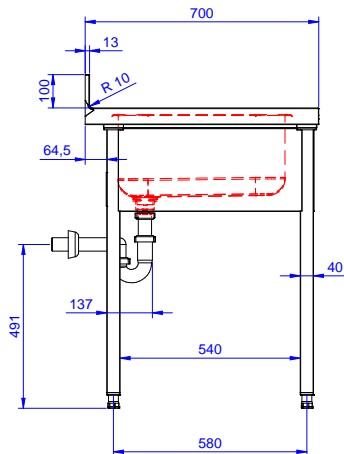

Descrizione

Articolo N° _____

Lavatoio in acciaio inox AISI 304 con piano di lavoro da 50 mm e spessore 8/10. Insonorizzato con piega salvamani sui bordi e dotato di involucro perimetrale ed angoli saldati. Gambe quadre in acciaio inox AISI 304 (40x40 mm) con piedini regolabili in altezza. Alzatina paraspruzzi posteriore con raggiatura 10 mm, altezza 100 mm e spessore 13 mm. Una vasca da 500x500xh250 mm, dotata di tubo troppopieno e piletta di scarico da 2". Gocciolatoio stampato posizionato sulla parte sinistra sotto il quale si può inserire una lavastoviglie.

Fronte

Lato

D = Scarico acqua

Alto

Informazioni chiave

Dimensioni esterne, larghezza:	1400 mm
132935 (ESBD1417L)	
Dimensioni esterne, profondità:	700 mm
Dimensioni esterne, altezza:	900 mm
Dimensione alzatina, altezza:	100 mm
Dimensione alzatina, profondità:	13 mm
Dimensione alzatina, raggio:	R=10
Numero di vasche:	1
Dimensione vasca:	500x500xH250
Peso netto:	65 kg