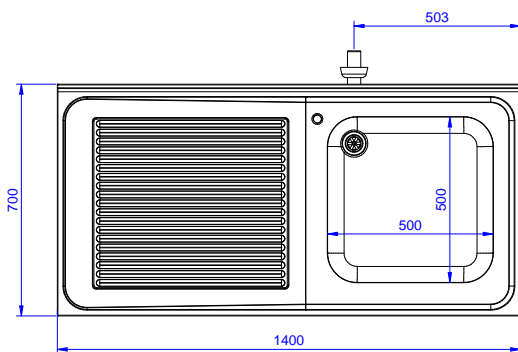

Descrizione

Articolo N° _____

Lavatoio in acciaio inox AISI 304 con piano di lavoro da 50 mm e spessore 8/10. Insonorizzato con piega salvamani sui bordi e dotato di involucro perimetrale ed angoli saldati. Gambe quadre in acciaio inox AISI 304 (40x40 mm) con piedini regolabili in altezza. Alzatina paraspruzzi posteriore con raggiatura 10 mm, altezza 100 mm e spessore 13 mm. Una vasca da 500x500xh250 mm, dotata di tubo troppopieno e piletta di scarico da 2". Gocciolatoio stampato posizionato sulla parte sinistra sotto il quale si può inserire una lavastoviglie.

Fronte

Lato

D = Scarico acqua

Alto

Informazioni chiave

Dimensioni esterne, larghezza:	1400 mm
132935 (ESBD1417L)	
Dimensioni esterne, profondità:	700 mm
Dimensioni esterne, altezza:	900 mm
Dimensione alzatina, altezza:	100 mm
Dimensione alzatina, profondità:	13 mm
Dimensione alzatina, raggio:	R=10
Numero di vasche:	1
Dimensione vasca:	500x500xH250
Peso netto:	65 kg