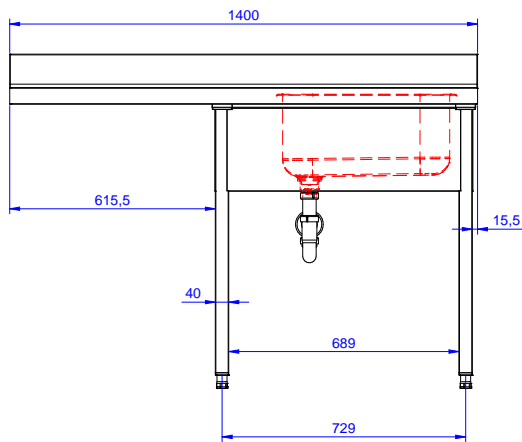

Preparazione Statica EB Line Lavatoio con 1 vasca e gocciolatoio sinistro, da 1400 mm

ARTICOLO N° _____

MODELLO N° _____

NOME _____

SIS # _____

AIA # _____

132935 (ESBD1417L)

Lavatoio con 1 vasca 500x500 mm e gocciolatoio sinistro, per lavastoviglie sottotavolo, da 1400 mm

Descrizione

Articolo N° _____

Lavatoio in acciaio inox AISI 304 con piano di lavoro da 50 mm e spessore 8/10. Insonorizzato con piega salvamani sui bordi e dotato di involucro perimetrale ed angoli saldati. Gambe quadre in acciaio inox AISI 304 (40x40 mm) con piedini regolabili in altezza. Alzatina paraspruzzi posteriore con raggiatura 10 mm, altezza 100 mm e spessore 13 mm. Una vasca da 500x500xh250 mm, dotata di tubo troppopieno e piletta di scarico da 2". Gocciolatoio stampato posizionato sulla parte sinistra sotto il quale si può inserire una lavastoviglie.

Fronte

Lato

D = Scarico acqua

Alto

Informazioni chiave

Dimensioni esterne, larghezza:	1400 mm
132935 (ESBD1417L)	
Dimensioni esterne, profondità:	700 mm
Dimensioni esterne, altezza:	900 mm
Dimensione alzatina, altezza:	100 mm
Dimensione alzatina, profondità:	13 mm
Dimensione alzatina, raggio:	R=10
Numero di vasche:	1
Dimensione vasca:	500x500xH250
Peso netto:	65 kg