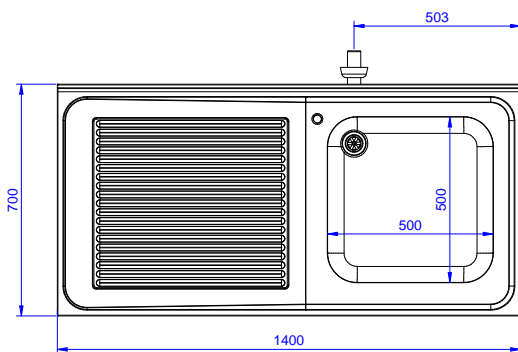

Descrizione

Articolo N° _____

Lavatoio in acciaio inox AISI 304 con piano di lavoro da 50 mm e spessore 8/10. Insonorizzato con piega salvamani sui bordi e dotato di involucro perimetrale ed angoli saldati. Gambe quadre in acciaio inox AISI 304 (40x40 mm) con piedini regolabili in altezza. Alzatina paraspruzzi posteriore con raggiatura 10 mm, altezza 100 mm e spessore 13 mm. Una vasca da 500x500xh250 mm, dotata di tubo troppopieno e piletta di scarico da 2". Gocciolatoio stampato posizionato sulla parte sinistra sotto il quale si può inserire una lavastoviglie.

Fronte

Lato

D = Scarico acqua

Alto

Informazioni chiave

| | |
|----------------------------------|--------------|
| Dimensioni esterne, larghezza: | 1400 mm |
| 132935 (ESBD1417L) | |
| Dimensioni esterne, profondità: | 700 mm |
| Dimensioni esterne, altezza: | 900 mm |
| Dimensione alzatina, altezza: | 100 mm |
| Dimensione alzatina, profondità: | 13 mm |
| Dimensione alzatina, raggio: | R=10 |
| Numero di vasche: | 1 |
| Dimensione vasca: | 500x500xH250 |
| Peso netto: | 65 kg |