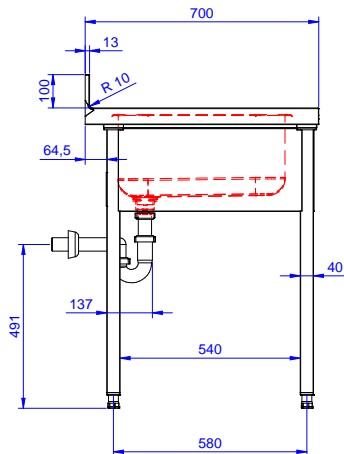

Descrizione

Articolo N° _____

Lavatoio in acciaio inox AISI 304 con piano di lavoro da 50 mm e spessore 8/10. Insonorizzato con piega salvamani sui bordi e dotato di involucro perimetrale ed angoli saldati. Gambe quadre in acciaio inox AISI 304 (40x40 mm) con piedini regolabili in altezza. Alzatina paraspruzzi posteriore con raggiatura 10 mm, altezza 100 mm e spessore 13 mm. Una vasca da 500x500xh250 mm, dotata di tubo troppopieno e piletta di scarico da 2". Gocciolatoio stampato posizionato sulla parte sinistra sotto il quale si può inserire una lavastoviglie.

Fronte

Lato

D = Scarico acqua

Alto

Informazioni chiave

| | |
|----------------------------------|--------------|
| Dimensioni esterne, larghezza: | 1400 mm |
| 132935 (ESBD1417L) | |
| Dimensioni esterne, profondità: | 700 mm |
| Dimensioni esterne, altezza: | 900 mm |
| Dimensione alzatina, altezza: | 100 mm |
| Dimensione alzatina, profondità: | 13 mm |
| Dimensione alzatina, raggio: | R=10 |
| Numero di vasche: | 1 |
| Dimensione vasca: | 500x500xH250 |
| Peso netto: | 65 kg |