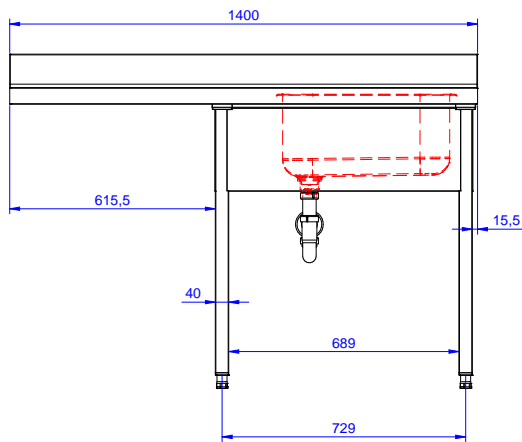

Preparazione Statica EB Line Lavatoio con 1 vasca e gocciolatoio sinistro, da 1400 mm

ARTICOLO N° _____

MODELLO N° _____

NOME _____

SIS # _____

AIA # _____

132935 (ESBD1417L)

Lavatoio con 1 vasca 500x500 mm e gocciolatoio sinistro, per lavastoviglie sottotavolo, da 1400 mm

Descrizione

Articolo N° _____

Lavatoio in acciaio inox AISI 304 con piano di lavoro da 50 mm e spessore 8/10. Insonorizzato con piega salvamani sui bordi e dotato di involucro perimetrale ed angoli saldati. Gambe quadre in acciaio inox AISI 304 (40x40 mm) con piedini regolabili in altezza. Alzatina paraspruzzi posteriore con raggiatura 10 mm, altezza 100 mm e spessore 13 mm. Una vasca da 500x500xh250 mm, dotata di tubo troppopieno e piletta di scarico da 2". Gocciolatoio stampato posizionato sulla parte sinistra sotto il quale si può inserire una lavastoviglie.

Fronte

Lato

D = Scarico acqua

Alto

Informazioni chiave

| | |
|----------------------------------|--------------|
| Dimensioni esterne, larghezza: | 1400 mm |
| 132935 (ESBD1417L) | |
| Dimensioni esterne, profondità: | 700 mm |
| Dimensioni esterne, altezza: | 900 mm |
| Dimensione alzatina, altezza: | 100 mm |
| Dimensione alzatina, profondità: | 13 mm |
| Dimensione alzatina, raggio: | R=10 |
| Numero di vasche: | 1 |
| Dimensione vasca: | 500x500xH250 |
| Peso netto: | 65 kg |