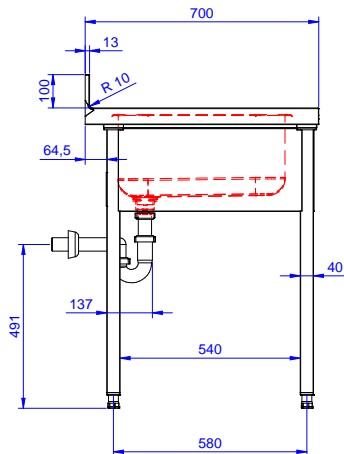

#### Articolo N°

Lavatoio in acciaio inox AISI 304 con piano di lavoro da 50 mm e spessore 8/10. Insonorizzato con piega salvamani sui bordi e dotato di involucro perimetrale ed angoli saldati. Gambe quadre in acciaio inox AISI 304 (40x40 mm) con piedini regolabili in altezza. Alzatina paraspruzzi posteriore con raggiatura 10 mm, altezza 100 mm e spessore 13 mm. Una vasca da 500x500xh250 mm, dotata di tubo troppopieno e piletta di scarico da 2". Gocciolatoio stampato posizionato sulla parte sinistra sotto il quale si può inserire una lavastoviglie.

### Costruzione

- Costruito interamente in acciaio inox.
- Gocciolatoio libero nella parte sottostante per alloggiare una lavastoviglie sottotavolo.
- Fornito disassemblato.
- Sono disponibili diversi tipi di rubinetti per soddisfare ogni esigenza.
- Gocciolatoio incluso.

**Fronte**

**Lato**

D = Scarico acqua

**Alto**

**Informazioni chiave**

Dimensioni esterne, larghezza:	1400 mm
132935 (ESBD1417L)	
Dimensioni esterne, profondità:	700 mm
Dimensioni esterne, altezza:	900 mm
Dimensione alzatina, altezza:	100 mm
Dimensione alzatina, profondità:	13 mm
Dimensione alzatina, raggio:	R=10
Numero di vasche:	1
Dimensione vasca:	500x500xH250
Peso netto:	65 kg