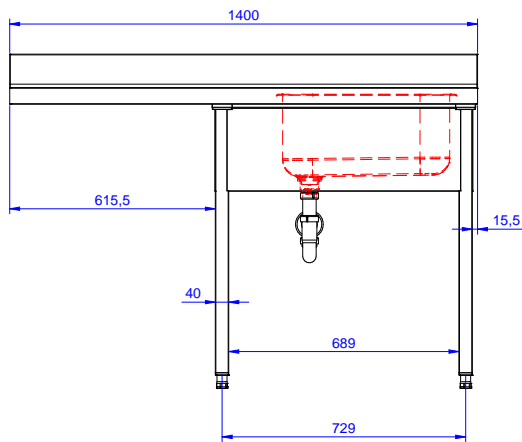

#### Articolo N°

Lavatoio in acciaio inox AISI 304 con piano di lavoro da 50 mm e spessore 8/10. Insonorizzato con piega salvamani sui bordi e dotato di involucro perimetrale ed angoli saldati. Gambe quadre in acciaio inox AISI 304 (40x40 mm) con piedini regolabili in altezza. Alzatina paraspruzzi posteriore con raggiatura 10 mm, altezza 100 mm e spessore 13 mm. Una vasca da 500x500xh250 mm, dotata di tubo troppopieno e piletta di scarico da 2". Gocciolatoio stampato posizionato sulla parte sinistra sotto il quale si può inserire una lavastoviglie.

**Fronte**

**Lato**

D = Scarico acqua

**Alto**

**Informazioni chiave**

Dimensioni esterne, larghezza:	1400 mm
132935 (ESBD1417L)	
Dimensioni esterne, profondità:	700 mm
Dimensioni esterne, altezza:	900 mm
Dimensione alzatina, altezza:	100 mm
Dimensione alzatina, profondità:	13 mm
Dimensione alzatina, raggio:	R=10
Numero di vasche:	1
Dimensione vasca:	500x500xH250
Peso netto:	65 kg