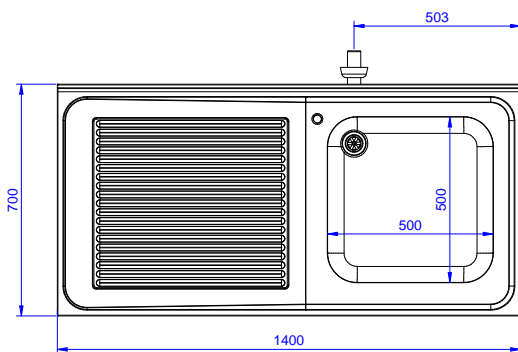

#### Articolo N°

Lavatoio in acciaio inox AISI 304 con piano di lavoro da 50 mm e spessore 8/10. Insonorizzato con piega salvamani sui bordi e dotato di involucro perimetrale ed angoli saldati. Gambe quadre in acciaio inox AISI 304 (40x40 mm) con piedini regolabili in altezza. Alzatina paraspruzzi posteriore con raggiatura 10 mm, altezza 100 mm e spessore 13 mm. Una vasca da 500x500xh250 mm, dotata di tubo troppopieno e piletta di scarico da 2". Gocciolatoio stampato posizionato sulla parte sinistra sotto il quale si può inserire una lavastoviglie.

**Fronte**

**Lato**

D = Scarico acqua

**Alto**

**Informazioni chiave**

Dimensioni esterne, larghezza:	1400 mm
132935 (ESBD1417L)	
Dimensioni esterne, profondità:	700 mm
Dimensioni esterne, altezza:	900 mm
Dimensione alzatina, altezza:	100 mm
Dimensione alzatina, profondità:	13 mm
Dimensione alzatina, raggio:	R=10
Numero di vasche:	1
Dimensione vasca:	500x500xH250
Peso netto:	65 kg