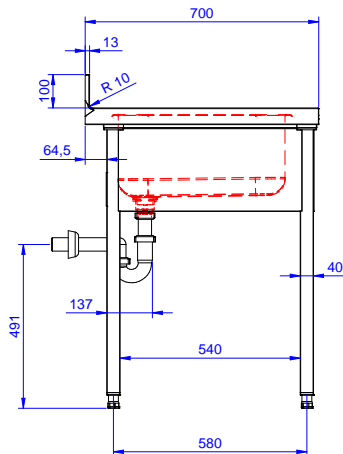

Descrizione

Articolo N° _____

Lavatoio in acciaio inox AISI 304 con piano di lavoro da 50 mm e spessore 8/10. Insonorizzato con piega salvamani sui bordi e dotato di involucro perimetrale ed angoli saldati. Gambe quadre in acciaio inox AISI 304 (40x40 mm) con piedini regolabili in altezza. Alzatina paraspruzzi posteriore con raggiatura 10 mm, altezza 100 mm e spessore 13 mm. Una vasca da 500x500xh250 mm, dotata di tubo troppopieno e piletta di scarico da 2". Gocciolatoio stampato posizionato sulla parte sinistra sotto il quale si può inserire una lavastoviglie.

Fronte

Lato

D = Scarico acqua

Alto

Informazioni chiave

Dimensioni esterne, larghezza:	1400 mm
132935 (ESBD1417L)	
Dimensioni esterne, profondità:	700 mm
Dimensioni esterne, altezza:	900 mm
Dimensione alzatina, altezza:	100 mm
Dimensione alzatina, profondità:	13 mm
Dimensione alzatina, raggio:	R=10
Numero di vasche:	1
Dimensione vasca:	500x500xH250
Peso netto:	65 kg