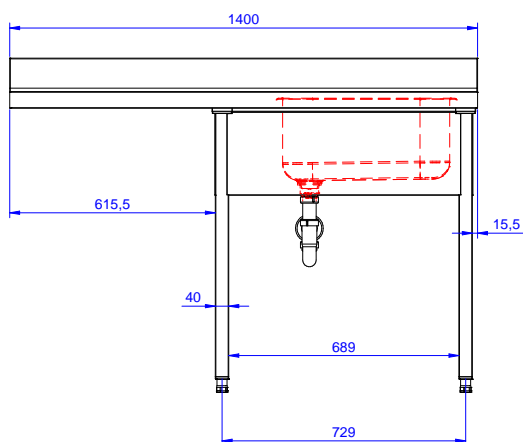

Preparazione Statica EB Line Lavatoio con 1 vasca e gocciolatoio sinistro, da 1400 mm

ARTICOLO N° _____

MODELLO N° _____

NOME _____

SIS # _____

AIA # _____

132935 (ESBD1417L)

Lavatoio con 1 vasca 500x500 mm e gocciolatoio sinistro, per lavastoviglie sottotavolo, da 1400 mm

Descrizione

Articolo N°

Lavatoio in acciaio inox AISI 304 con piano di lavoro da 50 mm e spessore 8/10. Insonorizzato con piega salvamani sui bordi e dotato di involucro perimetrale ed angoli saldati. Gambe quadre in acciaio inox AISI 304 (40x40 mm) con piedini regolabili in altezza. Alzatina paraspruzzi posteriore con raggiatura 10 mm, altezza 100 mm e spessore 13 mm. Una vasca da 500x500xh250 mm, dotata di tubo troppopieno e piletta di scarico da 2". Gocciolatoio stampato posizionato sulla parte sinistra sotto il quale si può inserire una lavastoviglie.

Fronte

Lato

D = Scarico acqua

Alto

Informazioni chiave

Dimensioni esterne, larghezza:	1400 mm
132935 (ESBD1417L)	
Dimensioni esterne, profondità:	700 mm
Dimensioni esterne, altezza:	900 mm
Dimensione alzatina, altezza:	100 mm
Dimensione alzatina, profondità:	13 mm
Dimensione alzatina, raggio:	R=10
Numero di vasche:	1
Dimensione vasca:	500x500xH250
Peso netto:	65 kg