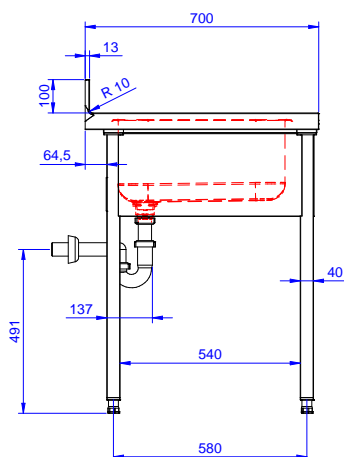

Descrizione

Articolo N°

Lavatoio in acciaio inox AISI 304 con piano di lavoro da 50 mm e spessore 8/10. Insonorizzato con piega salvamani sui bordi e dotato di involucro perimetrale ed angoli saldati. Gambe quadre in acciaio inox AISI 304 (40x40 mm) con piedini regolabili in altezza. Alzatina paraspruzzi posteriore con raggiatura 10 mm, altezza 100 mm e spessore 13 mm. Una vasca da 500x500xh250 mm, dotata di tubo troppopieno e piletta di scarico da 2". Gocciolatoio stampato posizionato sulla parte sinistra sotto il quale si può inserire una lavastoviglie.

Fronte

Lato

D = Scarico acqua

Alto

Informazioni chiave

Dimensioni esterne, larghezza:	1400 mm
132935 (ESBD1417L)	
Dimensioni esterne, profondità:	700 mm
Dimensioni esterne, altezza:	900 mm
Dimensione alzatina, altezza:	100 mm
Dimensione alzatina, profondità:	13 mm
Dimensione alzatina, raggio:	R=10
Numero di vasche:	1
Dimensione vasca:	500x500xH250
Peso netto:	65 kg