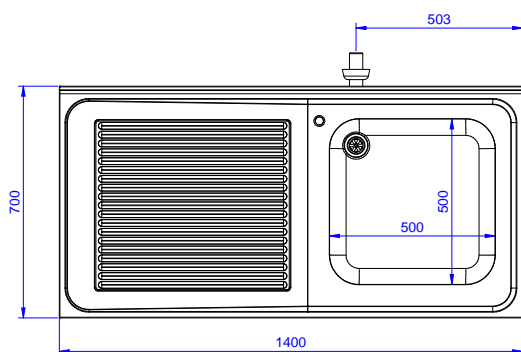

Descrizione

Articolo N°

Lavatoio in acciaio inox AISI 304 con piano di lavoro da 50 mm e spessore 8/10. Insonorizzato con piega salvamani sui bordi e dotato di involucro perimetrale ed angoli saldati. Gambe quadre in acciaio inox AISI 304 (40x40 mm) con piedini regolabili in altezza. Alzatina paraspruzzi posteriore con raggiatura 10 mm, altezza 100 mm e spessore 13 mm. Una vasca da 500x500xh250 mm, dotata di tubo troppopieno e piletta di scarico da 2". Gocciolatoio stampato posizionato sulla parte sinistra sotto il quale si può inserire una lavastoviglie.

Fronte

Lato

D = Scarico acqua

Alto

Informazioni chiave

Dimensioni esterne, larghezza:	1400 mm
132935 (ESBD1417L)	
Dimensioni esterne, profondità:	700 mm
Dimensioni esterne, altezza:	900 mm
Dimensione alzatina, altezza:	100 mm
Dimensione alzatina, profondità:	13 mm
Dimensione alzatina, raggio:	R=10
Numero di vasche:	1
Dimensione vasca:	500x500xH250
Peso netto:	65 kg