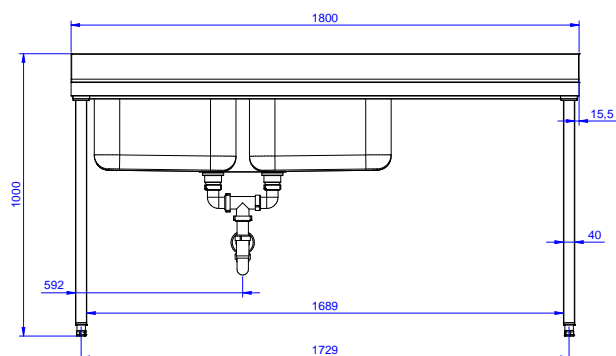

Fronte

Lato