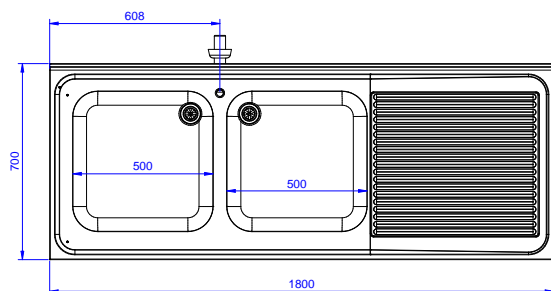

### Accessori opzionali

- Sifone doppio in plastica 1,5" PNC 850021
- Ripiano inferiore per tavoli e lavatoi da 1200 mm e per lavatoi per lavastoviglie sottotavolo da 1800 mm PNC 855145
- Sottotelaio 3 lati per tavoli da 1200 mm PNC 855152
- Kit 4 ruote, di cui due con freno, diametro 100 mm, per tavoli armadiati (altezza complessiva su ruote = 860 mm) PNC 855299
- Sifone singolo in plastica da 1,5" per tavoli con vasca PNC 855306
- Rubinetto con leva a gomito con canna, 3/4" monoforo PNC 855322
- Rubinetto con leva a gomito con canna corta, 3/4" monoforo PNC 855323
- Avvolgitore Maxi-Reel a parete con lancia acqua e rientro automatico del tubo, 6 m PNC 855327
- Rubinetto a pedale con canna e con pedali caldo e freddo, 3/4" PNC 855328
- - NOT TRANSLATED - PNC 855374
- - NOT TRANSLATED - PNC 855375
- Rubinetto a snodo monoforo (da montare sul piano) PNC 855382
- - NOT TRANSLATED - PNC 855383
- - NOT TRANSLATED - PNC 855384
- Rubinetto con doccia di prelavaggio monoforo (da montare sul piano) PNC 855385
- RUBINETTO CON LEVA A GOMITO DOCCIA+SNODO PNC 855386
- Rubinetto con doccia di prelavaggio e canna monoforo (da montare sul piano) PNC 855387
- - NOT TRANSLATED - PNC 855388
- - NOT TRANSLATED - PNC 855389
- - NOT TRANSLATED - PNC 855390

- Kit per fissaggio a pavimento di 2 gambe quadre composto da 2 piedini con flange e tasselli. PNC 865386
- Sifone singolo in plastica da 2" per lavatoi PNC 895313

**Fronte**

**Lato**

**D** = Scarico acqua

**Alto**

**Informazioni chiave**

Dimensioni esterne, larghezza: 132938 (EDBD1817R)	1800 mm
Dimensioni esterne, profondità:	700 mm
Dimensioni esterne, altezza:	900 mm
Dimensione alzatina, altezza:	100 mm
Dimensione alzatina, profondità:	13 mm
Dimensione alzatina, raggio:	R=10
Numero di vasche:	2
Dimensione vasca:	500x500xH250
Peso netto:	75 kg