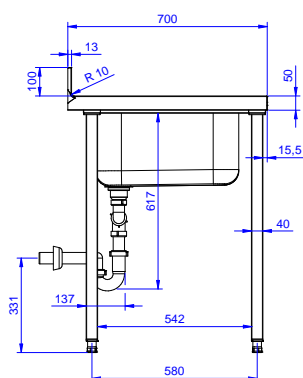

### Accessori opzionali

- Sifone doppio in plastica 1,5" PNC 850021
- Ripiano inferiore per tavoli e lavatoi da 1200 mm e per lavatoi per lavastoviglie sottotavolo da 1800 mm PNC 855145
- Sottotelaio 3 lati per tavoli da 1200 mm PNC 855152
- Kit 4 ruote, di cui due con freno, diametro 100 mm, per tavoli armadiati (altezza complessiva su ruote = 860 mm) PNC 855299
- Sifone singolo in plastica da 1,5" per tavoli con vasca PNC 855306
- Rubinetto con leva a gomito con canna, 3/4" monoforo PNC 855322
- Rubinetto con leva a gomito con canna corta, 3/4" monoforo PNC 855323
- Avvolgitore Maxi-Reel a parete con lancia acqua e rientro automatico del tubo, 6 m PNC 855327
- Rubinetto a pedale con canna e con pedali caldo e freddo, 3/4" PNC 855328
- - NOT TRANSLATED - PNC 855374
- - NOT TRANSLATED - PNC 855375
- Rubinetto a snodo monoforo (da montare sul piano) PNC 855382
- - NOT TRANSLATED - PNC 855383
- - NOT TRANSLATED - PNC 855384
- Rubinetto con doccia di prelavaggio monoforo (da montare sul piano) PNC 855385
- RUBINETTO CON LEVA A GOMITO DOCCIA+SNODO PNC 855386
- Rubinetto con doccia di prelavaggio e canna monoforo (da montare sul piano) PNC 855387
- - NOT TRANSLATED - PNC 855388
- - NOT TRANSLATED - PNC 855389
- - NOT TRANSLATED - PNC 855390

- Kit per fissaggio a pavimento di 2 gambe quadre composto da 2 piedini con flange e tasselli. PNC 865386
- Sifone singolo in plastica da 2" per lavatoi PNC 895313

**Fronte**

**Lato**

**D** = Scarico acqua

**Alto**

**Informazioni chiave**

Dimensioni esterne, larghezza: 132938 (EDBD1817R)	1800 mm
Dimensioni esterne, profondità:	700 mm
Dimensioni esterne, altezza:	900 mm
Dimensione alzatina, altezza:	100 mm
Dimensione alzatina, profondità:	13 mm
Dimensione alzatina, raggio:	R=10
Numero di vasche:	2
Dimensione vasca:	500x500xH250
Peso netto:	75 kg