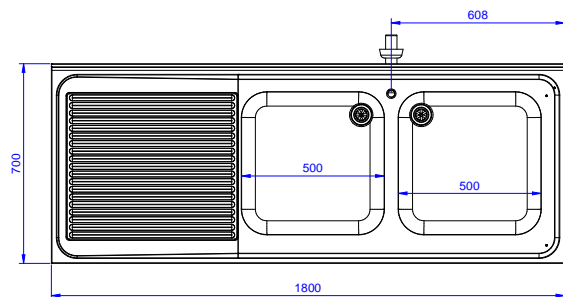

Descrizione

Articolo N°

Lavatoio in acciaio inox AISI 304 con piano di lavoro da 50 mm e spessore 8/10. Insonorizzato con piega salvamani sui bordi e dotato di involucro perimetrale ed angoli saldati. Gambe quadre in acciaio inox AISI 304 (40x40 mm) con piedini regolabili in altezza. Alzatina paraspruzzi posteriore con raggiatura 10 mm, altezza 100 mm e spessore 13 mm. Due vasche da 500x500xh250 mm dotate di tubo troppopieno e piletta di scarico da 2". Gocciolatoio stampato posizionato sulla parte sinistra sotto il quale si può inserire una lavastoviglie.

- Kit per fissaggio a pavimento di 2 gambe quadre composto da 2 piedini con flange e tasselli. PNC 865386
- Sifone singolo in plastica da 2" per lavatoi PNC 895313

Fronte

Lato

D = Scarico acqua

Alto

Informazioni chiave

Dimensioni esterne, larghezza:	1800 mm
132939 (EDBD1817L)	
Dimensioni esterne, profondità:	700 mm
Dimensioni esterne, altezza:	900 mm
Dimensione alzatina, altezza:	100 mm
Dimensione alzatina, profondità:	13 mm
Dimensione alzatina, raggio:	R=10
Numero di vasche:	2
Dimensione vasca:	500x500xH250
Peso netto:	75 kg