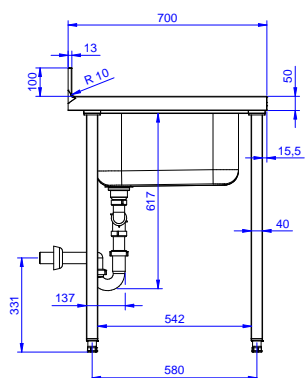

D = Scarico acqua