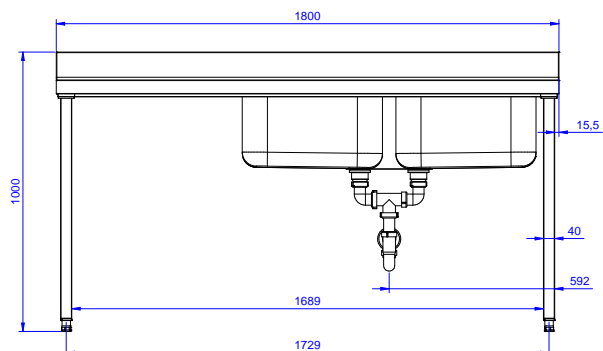

Fronte

Lato