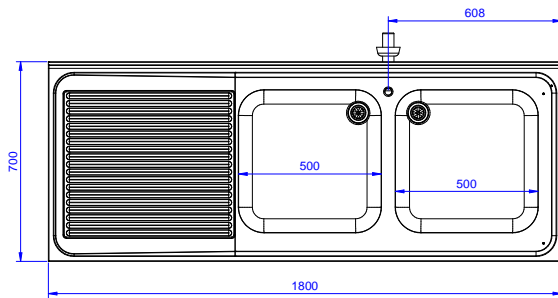

Descrizione

Articolo N°

Lavatoio in acciaio inox AISI 304 con piano di lavoro da 50 mm e spessore 8/10. Insonorizzato con piega salvamani sui bordi e dotato di involucro perimetrale ed angoli saldati. Gambe quadre in acciaio inox AISI 304 (40x40 mm) con piedini regolabili in altezza. Alzatina paraspruzzi posteriore con raggiatura 10 mm, altezza 100 mm e spessore 13 mm. Due vasche da 500x500xh250 mm dotate di tubo troppopieno e piletta di scarico da 2". Gocciolatoio stampato posizionato sulla parte sinistra sotto il quale si può inserire una lavastoviglie.

Approvazione: _____

- Kit per fissaggio a pavimento di 2 gambe quadre composto da 2 piedini con flange e tasselli. PNC 865386
- Sifone singolo in plastica da 2" per lavatoi PNC 895313

Fronte

Lato

D = Scarico acqua

Alto

Informazioni chiave

Dimensioni esterne, larghezza:	1800 mm
132939 (EDBD1817L)	
Dimensioni esterne, profondità:	700 mm
Dimensioni esterne, altezza:	900 mm
Dimensione alzatina, altezza:	100 mm
Dimensione alzatina, profondità:	13 mm
Dimensione alzatina, raggio:	R=10
Numero di vasche:	2
Dimensione vasca:	500x500xH250
Peso netto:	75 kg