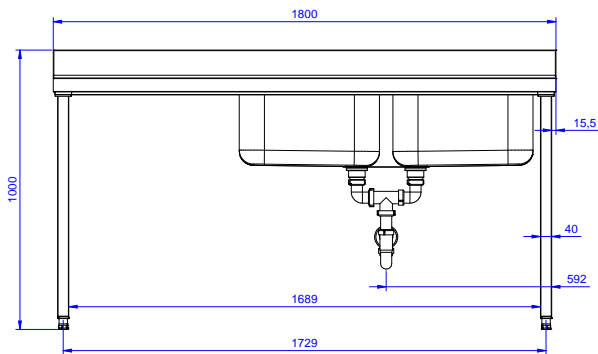

Fronte

Lato