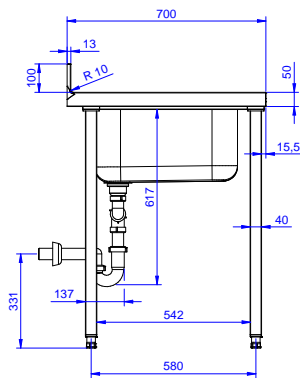

D = Scarico acqua