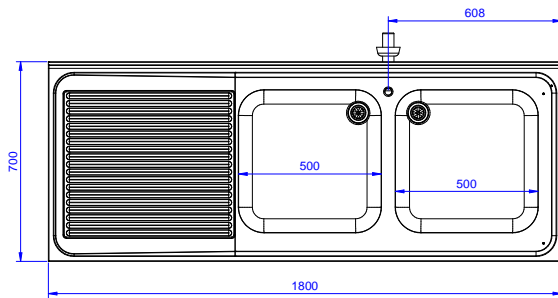

### Accessori opzionali

- Sifone doppio in plastica 1,5" PNC 850021
- Ripiano inferiore per tavoli e lavatoi da 1200 mm e per lavatoi per lavastoviglie sottotavolo da 1800 mm PNC 855145
- Sottotelaio 3 lati per tavoli da 1200 mm PNC 855152
- Kit 4 ruote, di cui due con freno, diametro 100 mm, per tavoli armadiati (altezza complessiva su ruote = 860 mm) PNC 855299
- Sifone singolo in plastica da 1,5" per tavoli con vasca PNC 855306
- Rubinetto con leva a gomito con canna, 3/4" monoforo PNC 855322
- Rubinetto con leva a gomito con canna corta, 3/4" monoforo PNC 855323
- Avvolgitore Maxi-Reel a parete con lancia acqua e rientro automatico del tubo, 6 m PNC 855327
- Rubinetto a pedale con canna e con pedali caldo e freddo, 3/4" PNC 855328
- - NOT TRANSLATED - PNC 855374
- - NOT TRANSLATED - PNC 855375
- Rubinetto a snodo monoforo (da montare sul piano) PNC 855382
- - NOT TRANSLATED - PNC 855383
- - NOT TRANSLATED - PNC 855384
- Rubinetto con doccia di prelavaggio monoforo (da montare sul piano) PNC 855385
- RUBINETTO CON LEVA A GOMITO DOCCIA+SNODO PNC 855386
- Rubinetto con doccia di prelavaggio e canna monoforo (da montare sul piano) PNC 855387
- - NOT TRANSLATED - PNC 855388
- - NOT TRANSLATED - PNC 855389
- - NOT TRANSLATED - PNC 855390

- Kit per fissaggio a pavimento di 2 gambe quadre composto da 2 piedini con flange e tasselli. PNC 865386
- Sifone singolo in plastica da 2" per lavatoi PNC 895313

**Fronte**

**Lato**

D = Scarico acqua

**Alto**

**Informazioni chiave**

Dimensioni esterne, larghezza: 132939 (EDBD1817L)	1800 mm
Dimensioni esterne, profondità:	700 mm
Dimensioni esterne, altezza:	900 mm
Dimensione alzatina, altezza:	100 mm
Dimensione alzatina, profondità:	13 mm
Dimensione alzatina, raggio:	R=10
Numero di vasche:	2
Dimensione vasca:	500x500xH250
Peso netto:	75 kg