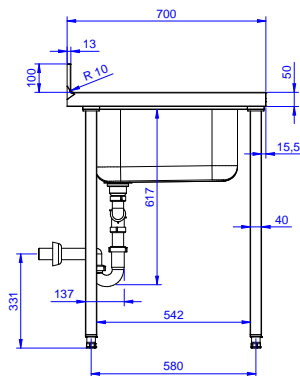

### Accessori opzionali

- Sifone doppio in plastica 1,5" PNC 850021
- Ripiano inferiore per tavoli e lavatoi da 1200 mm e per lavatoi per lavastoviglie sottotavolo da 1800 mm PNC 855145
- Sottotelaio 3 lati per tavoli da 1200 mm PNC 855152
- Kit 4 ruote, di cui due con freno, diametro 100 mm, per tavoli armadiati (altezza complessiva su ruote = 860 mm) PNC 855299
- Sifone singolo in plastica da 1,5" per tavoli con vasca PNC 855306
- Rubinetto con leva a gomito con canna, 3/4" monoforo PNC 855322
- Rubinetto con leva a gomito con canna corta, 3/4" monoforo PNC 855323
- Avvolgitore Maxi-Reel a parete con lancia acqua e rientro automatico del tubo, 6 m PNC 855327
- Rubinetto a pedale con canna e con pedali caldo e freddo, 3/4" PNC 855328
- - NOT TRANSLATED - PNC 855374
- - NOT TRANSLATED - PNC 855375
- Rubinetto a snodo monoforo (da montare sul piano) PNC 855382
- - NOT TRANSLATED - PNC 855383
- - NOT TRANSLATED - PNC 855384
- Rubinetto con doccia di prelavaggio monoforo (da montare sul piano) PNC 855385
- RUBINETTO CON LEVA A GOMITO DOCCIA+SNODO PNC 855386
- Rubinetto con doccia di prelavaggio e canna monoforo (da montare sul piano) PNC 855387
- - NOT TRANSLATED - PNC 855388
- - NOT TRANSLATED - PNC 855389
- - NOT TRANSLATED - PNC 855390

- Kit per fissaggio a pavimento di 2 gambe quadre composto da 2 piedini con flange e tasselli. PNC 865386
- Sifone singolo in plastica da 2" per lavatoi PNC 895313

**Fronte**

**Lato**

D = Scarico acqua

**Alto**

**Informazioni chiave**

Dimensioni esterne, larghezza: 132939 (EDBD1817L)	1800 mm
Dimensioni esterne, profondità:	700 mm
Dimensioni esterne, altezza:	900 mm
Dimensione alzatina, altezza:	100 mm
Dimensione alzatina, profondità:	13 mm
Dimensione alzatina, raggio:	R=10
Numero di vasche:	2
Dimensione vasca:	500x500xH250
Peso netto:	75 kg