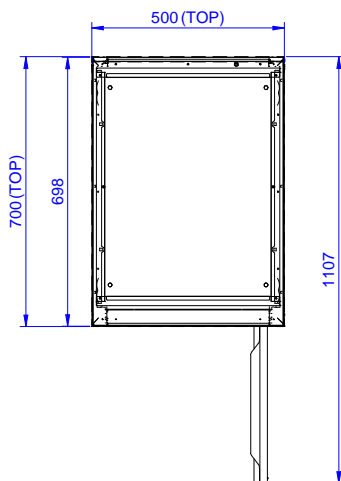

**Costruzione**

- Pannelli laterali e suola rinforzata in acciaio inox AISI 304.
- Piedini in acciaio inox AISI 304 di 200 mm di altezza e 54 mm di diametro, regolabili: -50/+30 mm.
- Struttura completamente in acciaio inox con telaio saldato per conferire massima stabilità al tavolo.
- I tavoli sono dotati di ripiano intermedio posizionabile a tre diverse altezze.
- Porte a battente fonoassorbenti
- Porte a battente con pannelli interni fonoassorbenti, dotate di cerniere in acciaio inox AISI 304 poste internamente.
- Senza top

**Accessori opzionali**

- Zoccolatura frontale da 1000 mm (da ordinare come speciale per soluzione con piano unico) PNC 133205
- Zoccolatura laterale (dx o sx, da ordinare con il piano unico) PNC 133206

**Approvazione:** \_\_\_\_\_

**Fronte**

**Lato**

**Alto**

**Informazioni chiave**

<b>Larghezza armadio:</b>	
<b>133174 (RAU5001HD)</b>	445 mm
<b>Profondità armadio:</b>	645 mm
<b>Altezza armadietto:</b>	610 mm
<b>Dimensioni esterne, larghezza:</b>	500 mm
<b>Dimensioni esterne, profondità:</b>	700 mm
<b>Dimensioni esterne, altezza:</b>	883 mm
<b>Numero e tipologia di porte:</b>	1 Cernierato
<b>Spessore piano di lavoro:</b>	0 mm
<b>Peso netto:</b>	38 kg