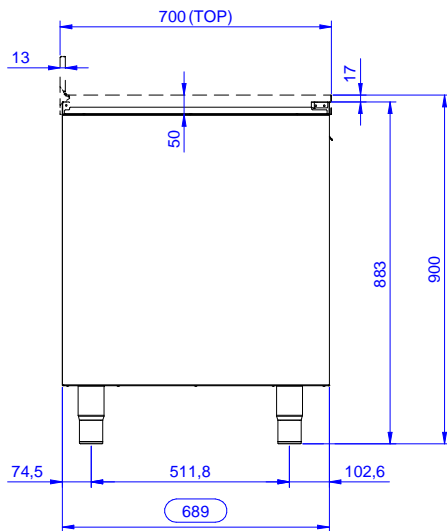

**Costruzione**

- Pannelli laterali e suola rinforzata in acciaio inox AISI 304.
- Piedini in acciaio inox AISI 304 di 200 mm di altezza e 54 mm di diametro, regolabili: -50/+30 mm.
- Struttura completamente in acciaio inox con telaio saldato per conferire massima stabilità al tavolo.
- I tavoli sono dotati di ripiano intermedio posizionabile a tre diverse altezze.
- Porte a battente fonoassorbenti
- Porte a battente con pannelli interni fonoassorbenti, dotate di cerniere in acciaio inox AISI 304 poste internamente.
- Senza top

**Accessori opzionali**

- Zoccolatura frontale da 1000 mm (da ordinare come speciale per soluzione con piano unico) PNC 133205
- Zoccolatura laterale (dx o sx, da ordinare con il piano unico) PNC 133206

**Approvazione:** \_\_\_\_\_

**Fronte**

**Lato**

**Alto**

**Informazioni chiave**

<b>Larghezza armadio:</b>	
<b>133174 (RAU5001HD)</b>	445 mm
<b>Profondità armadio:</b>	645 mm
<b>Altezza armadietto:</b>	610 mm
<b>Dimensioni esterne, larghezza:</b>	500 mm
<b>Dimensioni esterne, profondità:</b>	700 mm
<b>Dimensioni esterne, altezza:</b>	883 mm
<b>Numero e tipologia di porte:</b>	1 Cernierato
<b>Spessore piano di lavoro:</b>	0 mm
<b>Peso netto:</b>	38 kg