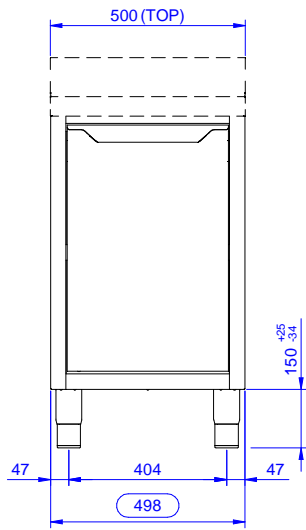

**Costruzione**

- Pannelli laterali e suola rinforzata in acciaio inox AISI 304.
- Piedini in acciaio inox AISI 304 di 200 mm di altezza e 54 mm di diametro, regolabili: -50/+30 mm.
- Struttura completamente in acciaio inox con telaio saldato per conferire massima stabilità al tavolo.
- I tavoli sono dotati di ripiano intermedio posizionabile a tre diverse altezze.
- Porte a battente fonoassorbenti
- Porte a battente con pannelli interni fonoassorbenti, dotate di cerniere in acciaio inox AISI 304 poste internamente.
- Senza top

**Accessori opzionali**

- Zoccolatura frontale da 1000 mm (da ordinare come speciale per soluzione con piano unico) PNC 133205
- Zoccolatura laterale (dx o sx, da ordinare con il piano unico) PNC 133206

**Approvazione:** \_\_\_\_\_

**Fronte**

**Lato**

**Alto**

**Informazioni chiave**

<b>Larghezza armadio:</b>	
<b>133174 (RAU5001HD)</b>	445 mm
<b>Profondità armadio:</b>	645 mm
<b>Altezza armadietto:</b>	610 mm
<b>Dimensioni esterne, larghezza:</b>	500 mm
<b>Dimensioni esterne, profondità:</b>	700 mm
<b>Dimensioni esterne, altezza:</b>	883 mm
<b>Numero e tipologia di porte:</b>	1 Cernierato
<b>Spessore piano di lavoro:</b>	0 mm
<b>Peso netto:</b>	38 kg