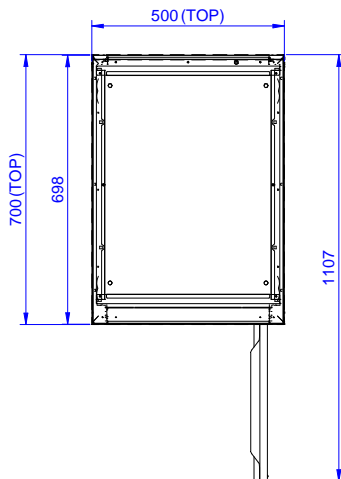

**Costruzione**

- Pannelli laterali e suola rinforzata in acciaio inox AISI 304.
- Piedini in acciaio inox AISI 304 di 200 mm di altezza e 54 mm di diametro, regolabili: -50/+30 mm.
- Struttura completamente in acciaio inox con telaio saldato per conferire massima stabilità al tavolo.
- I tavoli sono dotati di ripiano intermedio posizionabile a tre diverse altezze.
- Porte a battente fonoassorbenti
- Porte a battente con pannelli interni fonoassorbenti, dotate di cerniere in acciaio inox AISI 304 poste internamente.
- Senza top

**Accessori opzionali**

- Zoccolatura frontale da 1000 mm (da ordinare come speciale per soluzione con piano unico) PNC 133205
- Zoccolatura laterale (dx o sx, da ordinare con il piano unico) PNC 133206

**Approvazione:** \_\_\_\_\_

**Fronte**

**Lato**

**Alto**

**Informazioni chiave**

<b>Larghezza armadio:</b>	
<b>133174 (RAU5001HD)</b>	445 mm
<b>Profondità armadio:</b>	645 mm
<b>Altezza armadietto:</b>	610 mm
<b>Dimensioni esterne, larghezza:</b>	500 mm
<b>Dimensioni esterne, profondità:</b>	700 mm
<b>Dimensioni esterne, altezza:</b>	883 mm
<b>Numero e tipologia di porte:</b>	1 Cernierato
<b>Spessore piano di lavoro:</b>	0 mm
<b>Peso netto:</b>	38 kg