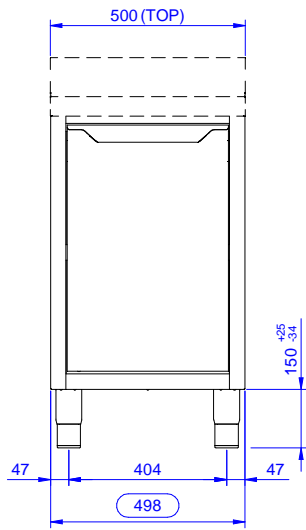

**Costruzione**

- Pannelli laterali e suola rinforzata in acciaio inox AISI 304.
- Piedini in acciaio inox AISI 304 di 200 mm di altezza e 54 mm di diametro, regolabili: -50/+30 mm.
- Struttura completamente in acciaio inox con telaio saldato per conferire massima stabilità al tavolo.
- I tavoli sono dotati di ripiano intermedio posizionabile a tre diverse altezze.
- Porte a battente fonoassorbenti
- Porte a battente con pannelli interni fonoassorbenti, dotate di cerniere in acciaio inox AISI 304 poste internamente.
- Senza top

**Accessori opzionali**

- Zoccolatura frontale da 1000 mm (da ordinare come speciale per soluzione con piano unico) PNC 133205
- Zoccolatura laterale (dx o sx, da ordinare con il piano unico) PNC 133206

**Approvazione:** \_\_\_\_\_

**Fronte**

**Lato**

**Alto**

**Informazioni chiave**

<b>Larghezza armadio:</b>	
<b>133174 (RAU5001HD)</b>	445 mm
<b>Profondità armadio:</b>	645 mm
<b>Altezza armadietto:</b>	610 mm
<b>Dimensioni esterne, larghezza:</b>	500 mm
<b>Dimensioni esterne, profondità:</b>	700 mm
<b>Dimensioni esterne, altezza:</b>	883 mm
<b>Numero e tipologia di porte:</b>	1 Cernierato
<b>Spessore piano di lavoro:</b>	0 mm
<b>Peso netto:</b>	28 kg