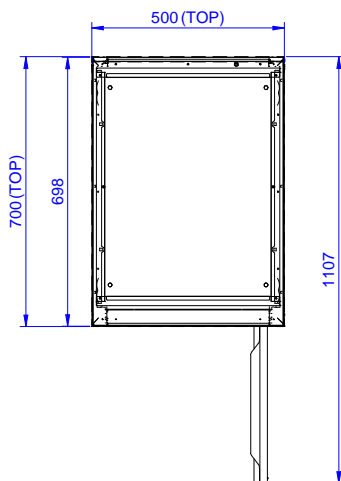

**Costruzione**

- Pannelli laterali e suola rinforzata in acciaio inox AISI 304.
- Piedini in acciaio inox AISI 304 di 200 mm di altezza e 54 mm di diametro, regolabili: -50/+30 mm.
- Struttura completamente in acciaio inox con telaio saldato per conferire massima stabilità al tavolo.
- I tavoli sono dotati di ripiano intermedio posizionabile a tre diverse altezze.
- Porte a battente fonoassorbenti
- Porte a battente con pannelli interni fonoassorbenti, dotate di cerniere in acciaio inox AISI 304 poste internamente.
- Senza top

**Accessori opzionali**

- Zoccolatura frontale da 1000 mm (da ordinare come speciale per soluzione con piano unico) PNC 133205
- Zoccolatura laterale (dx o sx, da ordinare con il piano unico) PNC 133206

**Approvazione:** \_\_\_\_\_

**Fronte**

**Lato**

**Alto**

**Informazioni chiave**

<b>Larghezza armadio:</b>	
<b>133174 (RAU5001HD)</b>	445 mm
<b>Profondità armadio:</b>	645 mm
<b>Altezza armadietto:</b>	610 mm
<b>Dimensioni esterne, larghezza:</b>	500 mm
<b>Dimensioni esterne, profondità:</b>	700 mm
<b>Dimensioni esterne, altezza:</b>	883 mm
<b>Numero e tipologia di porte:</b>	1 Cernierato
<b>Spessore piano di lavoro:</b>	0 mm
<b>Peso netto:</b>	28 kg