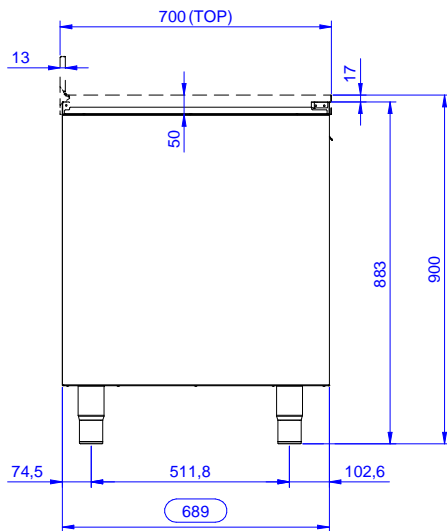

**Costruzione**

- Pannelli laterali e suola rinforzata in acciaio inox AISI 304.
- Piedini in acciaio inox AISI 304 di 200 mm di altezza e 54 mm di diametro, regolabili: -50/+30 mm.
- Struttura completamente in acciaio inox con telaio saldato per conferire massima stabilità al tavolo.
- I tavoli sono dotati di ripiano intermedio posizionabile a tre diverse altezze.
- Porte a battente fonoassorbenti
- Porte a battente con pannelli interni fonoassorbenti, dotate di cerniere in acciaio inox AISI 304 poste internamente.
- Senza top

**Accessori opzionali**

- Zoccolatura frontale da 1000 mm (da ordinare come speciale per soluzione con piano unico) PNC 133205
- Zoccolatura laterale (dx o sx, da ordinare con il piano unico) PNC 133206

**Approvazione:** \_\_\_\_\_

**Fronte**

**Lato**

**Alto**

**Informazioni chiave**

<b>Larghezza armadio:</b>	
<b>133174 (RAU5001HD)</b>	445 mm
<b>Profondità armadio:</b>	645 mm
<b>Altezza armadietto:</b>	610 mm
<b>Dimensioni esterne, larghezza:</b>	500 mm
<b>Dimensioni esterne, profondità:</b>	700 mm
<b>Dimensioni esterne, altezza:</b>	883 mm
<b>Numero e tipologia di porte:</b>	1 Cernierato
<b>Spessore piano di lavoro:</b>	0 mm
<b>Peso netto:</b>	28 kg