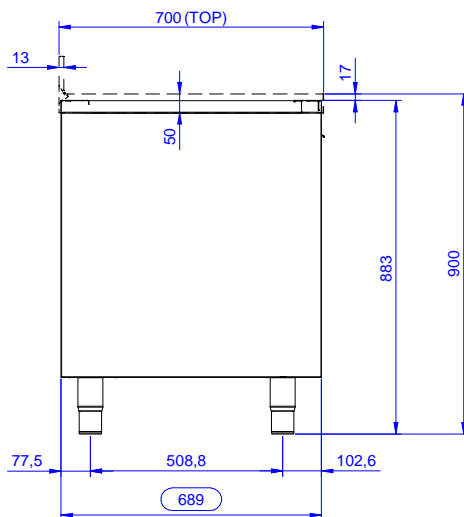

**Costruzione**

- Pannelli laterali e suola rinforzata in acciaio inox AISI 304.
- Piedini in acciaio inox AISI 304 di 200 mm di altezza e 54 mm di diametro, regolabili: -50/+30 mm.
- Struttura completamente in acciaio inox con telaio saldato per conferire massima stabilità al tavolo.
- I tavoli sono dotati di ripiano intermedio posizionabile a tre diverse altezze.
- Porte a battente fonoassorbenti
- Porte a battente con pannelli interni fonoassorbenti, dotate di cerniere in acciaio inox AISI 304 poste internamente.
- Senza top

**Accessori opzionali**

- Zoccolatura frontale da 1000 mm (da ordinare come speciale per soluzione con piano unico) PNC 133205
- Zoccolatura laterale (dx o sx, da ordinare con il piano unico) PNC 133206

**Approvazione:** \_\_\_\_\_

**Fronte**

**Lato**

**Alto**

**Informazioni chiave**

<b>Larghezza armadio:</b>	
<b>133175 (RAU7002HD)</b>	645 mm
<b>Profondità armadio:</b>	645 mm
<b>Altezza armadietto:</b>	610 mm
<b>Dimensioni esterne, larghezza:</b>	689 mm
<b>Dimensioni esterne, profondità:</b>	700 mm
<b>Dimensioni esterne, altezza:</b>	883 mm
<b>Numero e tipologia di porte:</b>	2 Cernierato
<b>Spessore piano di lavoro:</b>	0 mm
<b>Peso netto:</b>	38 kg