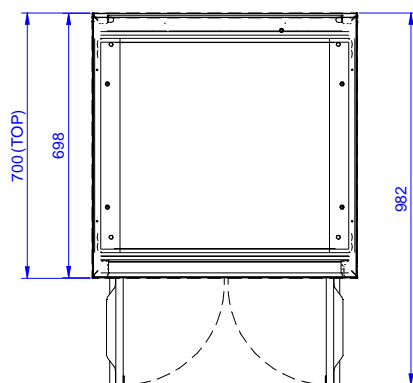

**Costruzione**

- Pannelli laterali e suola rinforzata in acciaio inox AISI 304.
- Piedini in acciaio inox AISI 304 di 200 mm di altezza e 54 mm di diametro, regolabili: -50/+30 mm.
- Struttura completamente in acciaio inox con telaio saldato per conferire massima stabilità al tavolo.
- I tavoli sono dotati di ripiano intermedio posizionabile a tre diverse altezze.
- Porte a battente fonoassorbenti
- Porte a battente con pannelli interni fonoassorbenti, dotate di cerniere in acciaio inox AISI 304 poste internamente.
- Senza top

**Accessori opzionali**

- Zoccolatura frontale da 1000 mm (da ordinare come speciale per soluzione con piano unico) PNC 133205
- Zoccolatura laterale (dx o sx, da ordinare con il piano unico) PNC 133206

**Approvazione:** \_\_\_\_\_

**Fronte**

**Lato**

**Alto**

**Informazioni chiave**

<b>Larghezza armadio:</b>	
<b>133175 (RAU7002HD)</b>	645 mm
<b>Profondità armadio:</b>	645 mm
<b>Altezza armadietto:</b>	610 mm
<b>Dimensioni esterne, larghezza:</b>	689 mm
<b>Dimensioni esterne, profondità:</b>	700 mm
<b>Dimensioni esterne, altezza:</b>	883 mm
<b>Numero e tipologia di porte:</b>	2 Cernierato
<b>Spessore piano di lavoro:</b>	0 mm
<b>Peso netto:</b>	38 kg