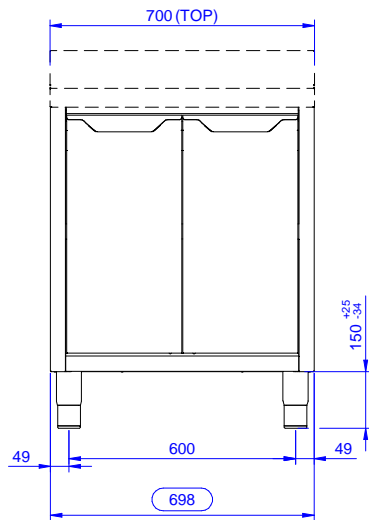

**Costruzione**

- Pannelli laterali e suola rinforzata in acciaio inox AISI 304.
- Piedini in acciaio inox AISI 304 di 200 mm di altezza e 54 mm di diametro, regolabili: -50/+30 mm.
- Struttura completamente in acciaio inox con telaio saldato per conferire massima stabilità al tavolo.
- I tavoli sono dotati di ripiano intermedio posizionabile a tre diverse altezze.
- Porte a battente fonoassorbenti
- Porte a battente con pannelli interni fonoassorbenti, dotate di cerniere in acciaio inox AISI 304 poste internamente.
- Senza top

**Accessori opzionali**

- Zoccolatura frontale da 1000 mm (da ordinare come speciale per soluzione con piano unico) PNC 133205
- Zoccolatura laterale (dx o sx, da ordinare con il piano unico) PNC 133206

**Approvazione:** \_\_\_\_\_

**Fronte**

**Lato**

**Alto**

**Informazioni chiave**

<b>Larghezza armadio:</b>	
<b>133175 (RAU7002HD)</b>	645 mm
<b>Profondità armadio:</b>	645 mm
<b>Altezza armadietto:</b>	610 mm
<b>Dimensioni esterne, larghezza:</b>	689 mm
<b>Dimensioni esterne, profondità:</b>	700 mm
<b>Dimensioni esterne, altezza:</b>	883 mm
<b>Numero e tipologia di porte:</b>	2 Cernierato
<b>Spessore piano di lavoro:</b>	0 mm
<b>Peso netto:</b>	38 kg