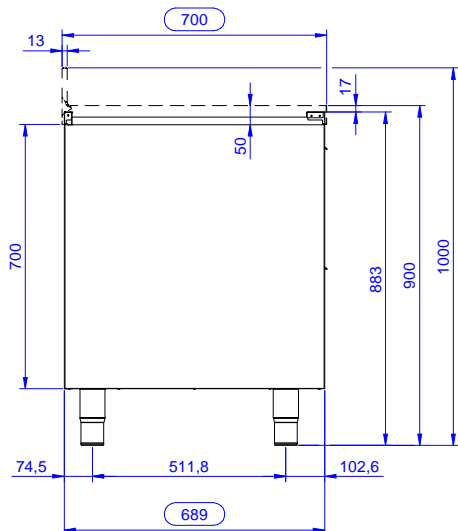

Costruzione

- Pannelli laterali e suola rinforzata in acciaio inox AISI 304.
- Piedini in acciaio inox AISI 304 di 200 mm di altezza e 54 mm di diametro, regolabili: -50/+30 mm.
- Struttura completamente in acciaio inox con telaio saldato per conferire massima stabilità al tavolo.
- Senza top

Accessori opzionali

- Zoccolatura frontale da 1000 mm (da ordinare come speciale per soluzione con piano unico) PNC 133205
- Zoccolatura laterale (dx o sx, da ordinare con il piano unico) PNC 133206
- Kit per fissaggio a pavimento di 2 gambe quadre composto da 2 piedini con flange e tasselli. PNC 865386

Approvazione: _____

Fronte

Lato

Alto

Informazioni chiave

Larghezza armadio:	
133177 (RAU5002DW)	0 mm
Profondità armadio:	0 mm
Altezza armadietto:	0 mm
Dimensioni esterne, larghezza:	500 mm
Dimensioni esterne, profondità:	700 mm
Dimensioni esterne, altezza:	883 mm
Numero e tipologia di porte:	Scorrevole
Spessore piano di lavoro:	0 mm
Peso netto:	38 kg