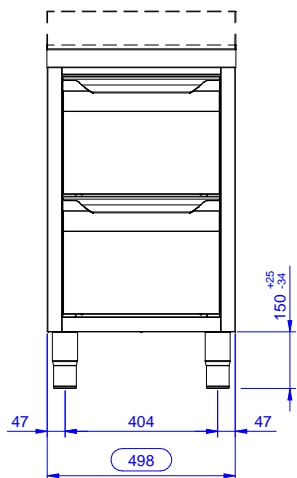

Costruzione

- Pannelli laterali e suola rinforzata in acciaio inox AISI 304.
- Piedini in acciaio inox AISI 304 di 200 mm di altezza e 54 mm di diametro, regolabili: -50/+30 mm.
- Struttura completamente in acciaio inox con telaio saldato per conferire massima stabilità al tavolo.
- Senza top

Accessori opzionali

- Zoccolatura frontale da 1000 mm (da ordinare come speciale per soluzione con piano unico) PNC 133205
- Zoccolatura laterale (dx o sx, da ordinare con il piano unico) PNC 133206
- Kit per fissaggio a pavimento di 2 gambe quadre composto da 2 piedini con flange e tasselli. PNC 865386

Approvazione: _____

Fronte

Lato

Alto

Informazioni chiave

Larghezza armadio:	
133177 (RAU5002DW)	0 mm
Profondità armadio:	0 mm
Altezza armadietto:	0 mm
Dimensioni esterne, larghezza:	500 mm
Dimensioni esterne, profondità:	700 mm
Dimensioni esterne, altezza:	883 mm
Numero e tipologia di porte:	Scorrevole
Spessore piano di lavoro:	0 mm
Peso netto:	38 kg