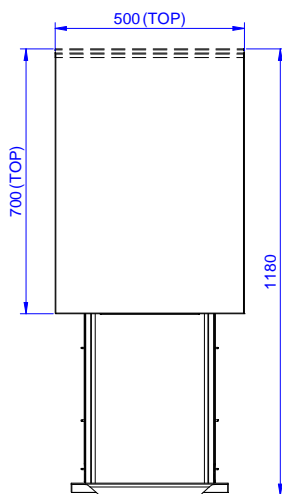

Costruzione

- Pannelli laterali e suola rinforzata in acciaio inox AISI 304.
- Piedini in acciaio inox AISI 304 di 200 mm di altezza e 54 mm di diametro, regolabili: -50/+30 mm.
- Struttura completamente in acciaio inox con telaio saldato per conferire massima stabilità al tavolo.
- Senza top

Accessori opzionali

- Zoccolatura frontale da 1000 mm (da ordinare come speciale per soluzione con piano unico) PNC 133205
- Zoccolatura laterale (dx o sx, da ordinare con il piano unico) PNC 133206
- Kit per fissaggio a pavimento di 2 gambe quadre composto da 2 piedini con flange e tasselli. PNC 865386

Approvazione: _____

Fronte

Lato

Alto

Informazioni chiave

Larghezza armadio:	
133177 (RAU5002DW)	0 mm
Profondità armadio:	0 mm
Altezza armadietto:	0 mm
Dimensioni esterne, larghezza:	500 mm
Dimensioni esterne, profondità:	700 mm
Dimensioni esterne, altezza:	883 mm
Numero e tipologia di porte:	Scorrevole
Spessore piano di lavoro:	0 mm
Peso netto:	38 kg