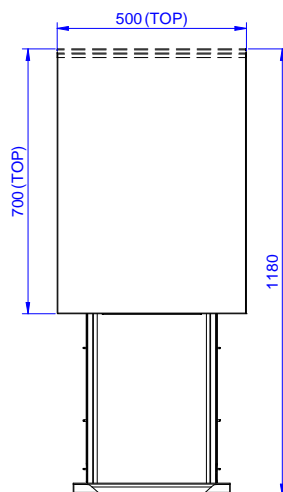

Costruzione

- Pannelli laterali e suola rinforzata in acciaio inox AISI 304.
- Piedini in acciaio inox AISI 304 di 200 mm di altezza e 54 mm di diametro, regolabili: -50/+30 mm.
- Struttura completamente in acciaio inox con telaio saldato per conferire massima stabilità al tavolo.
- Senza top

Accessori opzionali

- Zoccolatura frontale da 1000 mm (da ordinare come speciale per soluzione con piano unico) PNC 133205
- Zoccolatura laterale (dx o sx, da ordinare con il piano unico) PNC 133206
- Kit per fissaggio a pavimento di 2 gambe quadre composto da 2 piedini con flange e tasselli. PNC 865386

Approvazione: _____

Fronte

Lato

Alto

Informazioni chiave

Larghezza armadio:	
133177 (RAU5002DW)	0 mm
Profondità armadio:	0 mm
Altezza armadietto:	0 mm
Dimensioni esterne, larghezza:	500 mm
Dimensioni esterne, profondità:	700 mm
Dimensioni esterne, altezza:	883 mm
Numero e tipologia di porte:	Scorrevole
Spessore piano di lavoro:	0 mm
Peso netto:	38 kg