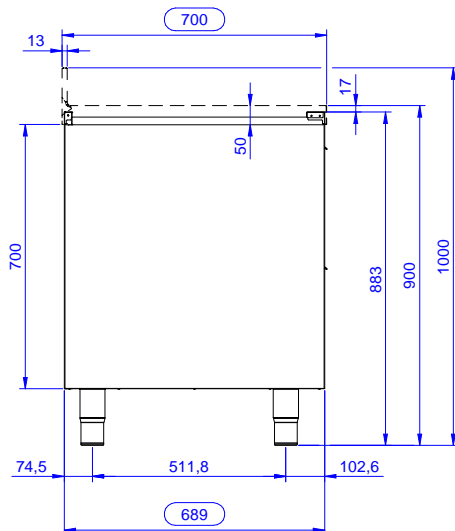

Costruzione

- Pannelli laterali e suola rinforzata in acciaio inox AISI 304.
- Piedini in acciaio inox AISI 304 di 200 mm di altezza e 54 mm di diametro, regolabili: -50/+30 mm.
- Struttura completamente in acciaio inox con telaio saldato per conferire massima stabilità al tavolo.
- Senza top

Accessori opzionali

- Zoccolatura frontale da 1000 mm (da ordinare come speciale per soluzione con piano unico) PNC 133205
- Zoccolatura laterale (dx o sx, da ordinare con il piano unico) PNC 133206
- Kit per fissaggio a pavimento di 2 gambe quadre composto da 2 piedini con flange e tasselli. PNC 865386

Approvazione: _____

Fronte

Lato

Alto

Informazioni chiave

Larghezza armadio:	
133177 (RAU5002DW)	0 mm
Profondità armadio:	0 mm
Altezza armadietto:	0 mm
Dimensioni esterne, larghezza:	500 mm
Dimensioni esterne, profondità:	700 mm
Dimensioni esterne, altezza:	883 mm
Numero e tipologia di porte:	Scorrevole
Spessore piano di lavoro:	0 mm
Peso netto:	38 kg