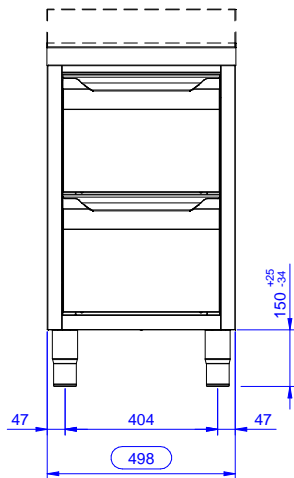

Costruzione

- Pannelli laterali e suola rinforzata in acciaio inox AISI 304.
- Piedini in acciaio inox AISI 304 di 200 mm di altezza e 54 mm di diametro, regolabili: -50/+30 mm.
- Struttura completamente in acciaio inox con telaio saldato per conferire massima stabilità al tavolo.
- Senza top

Accessori opzionali

- Zoccolatura frontale da 1000 mm (da ordinare come speciale per soluzione con piano unico) PNC 133205
- Zoccolatura laterale (dx o sx, da ordinare con il piano unico) PNC 133206
- Kit per fissaggio a pavimento di 2 gambe quadre composto da 2 piedini con flange e tasselli. PNC 865386

Approvazione: _____

Fronte

Lato

Alto

Informazioni chiave

Larghezza armadio:	
133177 (RAU5002DW)	0 mm
Profondità armadio:	0 mm
Altezza armadietto:	0 mm
Dimensioni esterne, larghezza:	500 mm
Dimensioni esterne, profondità:	700 mm
Dimensioni esterne, altezza:	883 mm
Numero e tipologia di porte:	Scorrevole
Spessore piano di lavoro:	0 mm
Peso netto:	38 kg