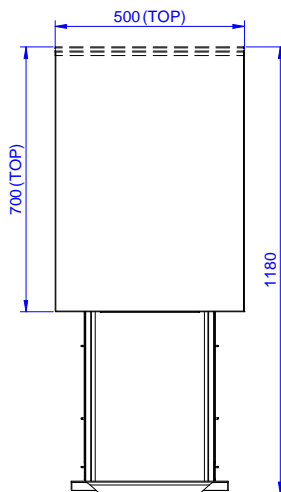

Costruzione

- Pannelli laterali e suola rinforzata in acciaio inox AISI 304.
- Piedini in acciaio inox AISI 304 di 200 mm di altezza e 54 mm di diametro, regolabili: -50/+30 mm.
- Struttura completamente in acciaio inox con telaio saldato per conferire massima stabilità al tavolo.
- Senza top

Accessori opzionali

- Zoccolatura frontale da 1000 mm (da ordinare come speciale per soluzione con piano unico) PNC 133205
- Zoccolatura laterale (dx o sx, da ordinare con il piano unico) PNC 133206
- Kit per fissaggio a pavimento di 2 gambe quadre composto da 2 piedini con flange e tasselli. PNC 865386

Approvazione: _____

Fronte

Lato

Alto

Informazioni chiave

Larghezza armadio:	
133177 (RAU5002DW)	0 mm
Profondità armadio:	0 mm
Altezza armadietto:	0 mm
Dimensioni esterne, larghezza:	500 mm
Dimensioni esterne, profondità:	700 mm
Dimensioni esterne, altezza:	883 mm
Numero e tipologia di porte:	Scorrevole
Spessore piano di lavoro:	0 mm
Peso netto:	38 kg