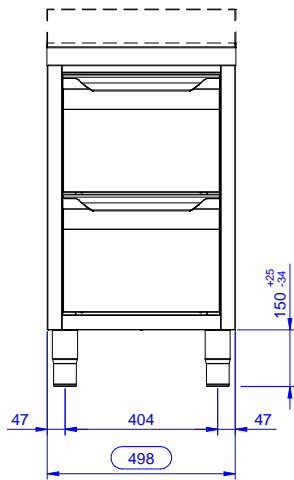

Costruzione

- Pannelli laterali e suola rinforzata in acciaio inox AISI 304.
- Piedini in acciaio inox AISI 304 di 200 mm di altezza e 54 mm di diametro, regolabili: -50/+30 mm.
- Struttura completamente in acciaio inox con telaio saldato per conferire massima stabilità al tavolo.
- Senza top

Accessori opzionali

- Zoccolatura frontale da 1000 mm (da ordinare come speciale per soluzione con piano unico) PNC 133205
- Zoccolatura laterale (dx o sx, da ordinare con il piano unico) PNC 133206
- Kit per fissaggio a pavimento di 2 gambe quadre composto da 2 piedini con flange e tasselli. PNC 865386

Approvazione: _____

Fronte

Lato

Alto

Informazioni chiave

Larghezza armadio:	
133177 (RAU5002DW)	0 mm
Profondità armadio:	0 mm
Altezza armadietto:	0 mm
Dimensioni esterne, larghezza:	500 mm
Dimensioni esterne, profondità:	700 mm
Dimensioni esterne, altezza:	883 mm
Numero e tipologia di porte:	Scorrevole
Spessore piano di lavoro:	0 mm
Peso netto:	38 kg