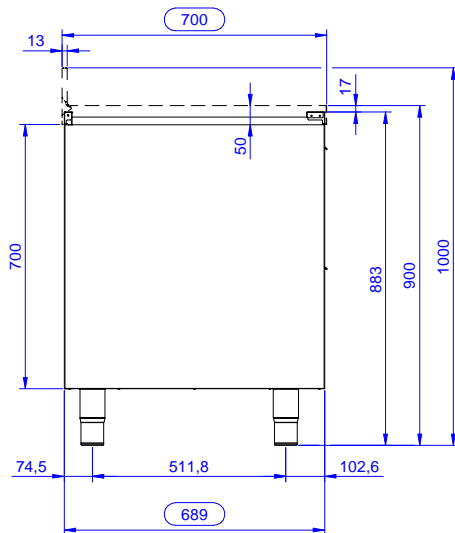

Costruzione

- Pannelli laterali e suola rinforzata in acciaio inox AISI 304.
- Piedini in acciaio inox AISI 304 di 200 mm di altezza e 54 mm di diametro, regolabili: -50/+30 mm.
- Struttura completamente in acciaio inox con telaio saldato per conferire massima stabilità al tavolo.
- Senza top

Accessori opzionali

- Zoccolatura frontale da 1000 mm (da ordinare come speciale per soluzione con piano unico) PNC 133205
- Zoccolatura laterale (dx o sx, da ordinare con il piano unico) PNC 133206
- Kit per fissaggio a pavimento di 2 gambe quadre composto da 2 piedini con flange e tasselli. PNC 865386

Approvazione: _____

Fronte

Lato

Alto

Informazioni chiave

Larghezza armadio:	
133177 (RAU5002DW)	0 mm
Profondità armadio:	0 mm
Altezza armadietto:	0 mm
Dimensioni esterne, larghezza:	500 mm
Dimensioni esterne, profondità:	700 mm
Dimensioni esterne, altezza:	883 mm
Numero e tipologia di porte:	Scorrevole
Spessore piano di lavoro:	0 mm
Peso netto:	38 kg