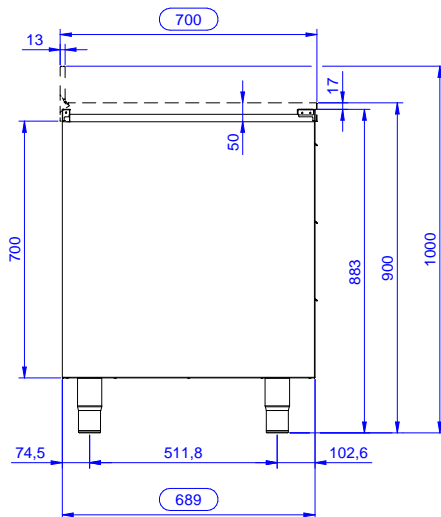

Fronte

Informazioni chiave

Larghezza armadio:	
133178 (RAU5003DW)	0 mm
Profondità armadio:	0 mm
Altezza armadietto:	0 mm
Dimensioni esterne, larghezza:	500 mm
Dimensioni esterne, profondità:	700 mm
Dimensioni esterne, altezza:	883 mm
Numero e tipologia di porte:	Scorrevole
Spessore piano di lavoro:	0 mm
Peso netto:	39 kg

Lato

Alto