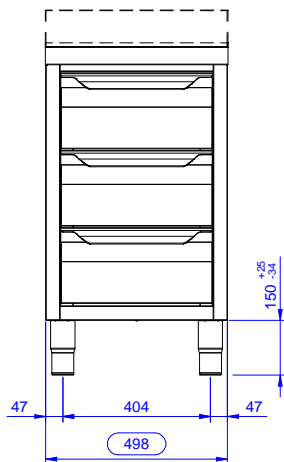

### Costruzione

- Pannelli laterali e suola rinforzata in acciaio inox AISI 304.
- Struttura completamente in acciaio inox con telaio saldato per conferire massima stabilità al tavolo.
- Senza top
- [NOT TRANSLATED]

### Accessori opzionali

- Zoccolatura frontale da 1000 mm (da ordinare come speciale per soluzione con piano unico) PNC 133205
- Zoccolatura laterale (dx o sx, da ordinare con il piano unico) PNC 133206
- Kit per fissaggio a pavimento di 2 gambe quadre composto da 2 piedini con flange e tasselli. PNC 865386

Approvazione: \_\_\_\_\_

**Fronte**

**Informazioni chiave**

<b>Larghezza armadio:</b>	
<b>133178 (RAU5003DW)</b>	0 mm
<b>Profondità armadio:</b>	0 mm
<b>Altezza armadietto:</b>	0 mm
<b>Dimensioni esterne, larghezza:</b>	500 mm
<b>Dimensioni esterne, profondità:</b>	700 mm
<b>Dimensioni esterne, altezza:</b>	883 mm
<b>Numero e tipologia di porte:</b>	Scorrevole
<b>Spessore piano di lavoro:</b>	0 mm
<b>Peso netto:</b>	39 kg