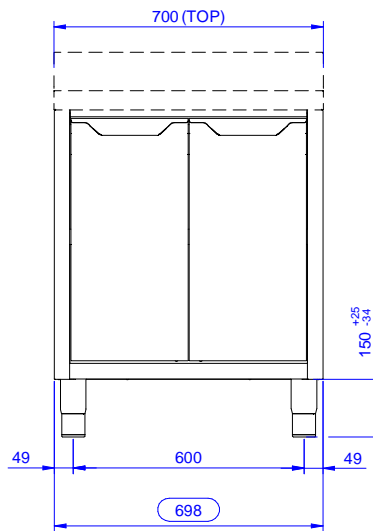

Vano armadiato in acciaio inox AISI 304 senza top. Struttura interna saldata. Senza pannello posteriore per il collegamento del tubo del lavandino. Porte a battente fonoassorbenti. Ripiano intermedio regolabile e piedini ad altezza regolabile.

Approvazione: _____**Caratteristiche e benefici**

- Maniglie in acciaio inox per una migliore igiene e affidabilità.
- Solidità, stabilità e affidabilità del tavolo accuratamente testate.

Costruzione

- Vano senza top per le soluzioni senza il pannello posteriore per una facile installazione.
- Pannelli laterali e suola rinforzata in acciaio inox AISI 304.
- Piedini in acciaio inox AISI 304 di 200 mm di altezza e 54 mm di diametro, regolabili: -50/+30 mm.
- Struttura completamente in acciaio inox con telaio saldato per conferire massima stabilità al tavolo.
- Miglior accesso al vano grazie alla presenza, per tutte le lunghezze, di solo due porte.
- Porte a battente fonoassorbenti
- Porte a battente con pannelli interni fonoassorbenti, dotate di cerniere in acciaio inox AISI 304 poste internamente.
- Senza top

Accessori opzionali

- Zoccolatura frontale da 1000 mm (da ordinare come speciale per soluzione con piano unico) PNC 133205
- Zoccolatura laterale (dx o sx, da ordinare con il piano unico) PNC 133206

Fronte

Informazioni chiave

Larghezza armadio:	
133183 (RSAU7002HD)	645 mm
Profondità armadio:	645 mm
Altezza armadietto:	650 mm
Dimensioni esterne, larghezza:	700 mm
Dimensioni esterne, profondità:	700 mm
Dimensioni esterne, altezza:	883 mm
Numero e tipologia di porte:	2 Cernierato
Spessore piano di lavoro:	0 mm
Peso netto:	27 kg