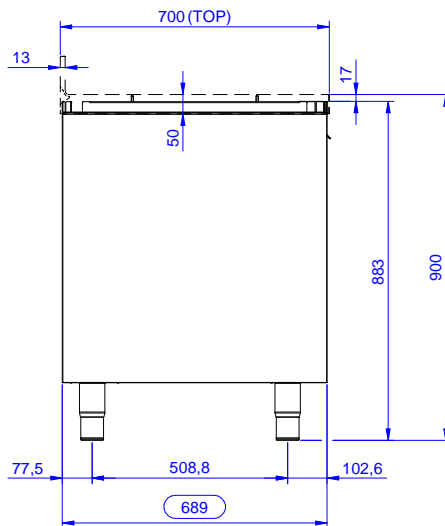

Accessori opzionali

- Zoccolatura frontale da 1000 mm (da ordinare come speciale per soluzione con piano unico) PNC 133205
- Zoccolatura laterale (dx o sx, da ordinare con il piano unico) PNC 133206

Fronte

Informazioni chiave

Larghezza armadio:	
133183 (RSAU7002HD)	645 mm
Profondità armadio:	645 mm
Altezza armadietto:	650 mm
Dimensioni esterne, larghezza:	700 mm
Dimensioni esterne, profondità:	700 mm
Dimensioni esterne, altezza:	883 mm
Numero e tipologia di porte:	2 Cernierato
Spessore piano di lavoro:	0 mm
Peso netto:	27 kg

Lato

Alto

Preparazione Statica Standard
Vano armadiato senza top per lavello, con 2 porte a battente,
700 mm

L'azienda si riserva il diritto di apportare modifiche ai prodotti senza preavviso