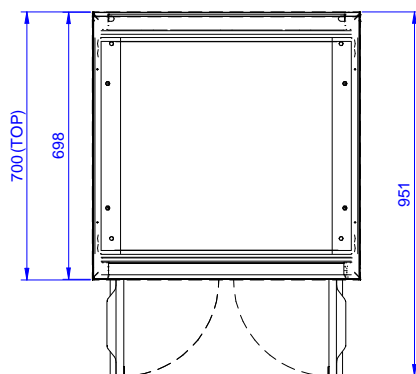

Preparazione Statica Standard
Vano armadiato senza top per lavello, con 2 porte a battente,
700 mm

L'azienda si riserva il diritto di apportare modifiche ai prodotti senza preavviso