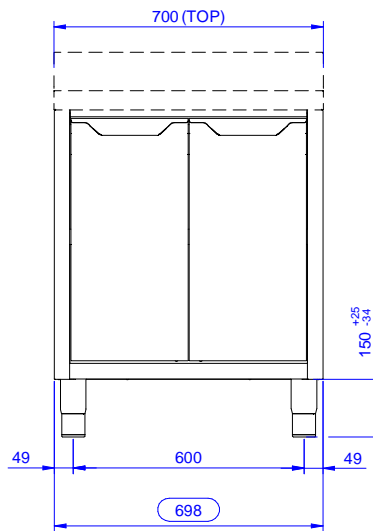

**133183 (RSAU7002HD)**Vano armadiato senza top per  
lavello, con 2 porte a battente,  
700 mm**Descrizione****Articolo N°** \_\_\_\_\_

Vano armadiato in acciaio inox AISI 304 senza top. Struttura interna saldata. Senza pannello posteriore per il collegamento del tubo del lavandino. Porte a battente fonoassorbenti. Ripiano intermedio regolabile e piedini ad altezza regolabile.

- Vano senza top per le soluzioni senza il pannello posteriore per una facile installazione.
- Pannelli laterali e suola rinforzata in acciaio inox AISI 304.
- Piedini in acciaio inox AISI 304 di 200 mm di altezza e 54 mm di diametro, regolabili: -50/+30 mm.
- Struttura completamente in acciaio inox con telaio saldato per conferire massima stabilità al tavolo.
- Miglior accesso al vano grazie alla presenza, per tutte le lunghezze, di solo due porte.
- Porte a battente fonoassorbenti
- Porte a battente con pannelli interni fonoassorbenti, dotate di cerniere in acciaio inox AISI 304 poste internamente.
- Senza top

**Fronte**

**Lato**

**Alto**

**Informazioni chiave**

<b>Larghezza armadio:</b>	
<b>133183 (RSAU7002HD)</b>	645 mm
<b>Profondità armadio:</b>	645 mm
<b>Altezza armadietto:</b>	650 mm
<b>Dimensioni esterne, larghezza:</b>	700 mm
<b>Dimensioni esterne, profondità:</b>	700 mm
<b>Dimensioni esterne, altezza:</b>	883 mm
<b>Numero e tipologia di porte:</b>	2 Cernierato
<b>Spessore piano di lavoro:</b>	0 mm
<b>Peso netto:</b>	27 kg