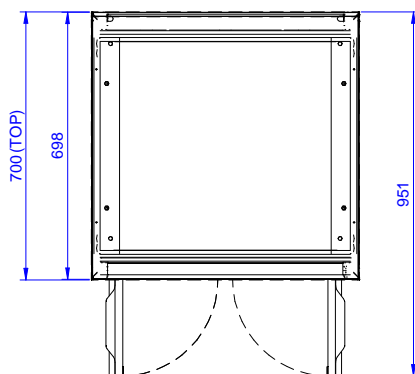

- Vano senza top per le soluzioni senza il pannello posteriore per una facile installazione.
- Pannelli laterali e suola rinforzata in acciaio inox AISI 304.
- Piedini in acciaio inox AISI 304 di 200 mm di altezza e 54 mm di diametro, regolabili: -50/+30 mm.
- Struttura completamente in acciaio inox con telaio saldato per conferire massima stabilità al tavolo.
- Miglior accesso al vano grazie alla presenza, per tutte le lunghezze, di solo due porte.
- Porte a battente fonoassorbenti
- Porte a battente con pannelli interni fonoassorbenti, dotate di cerniere in acciaio inox AISI 304 poste internamente.
- Senza top

**Accessori opzionali**

- Zoccolatura frontale da 1000 mm (da ordinare come speciale per soluzione con piano unico) PNC 133205
- Zoccolatura laterale (dx o sx, da ordinare con il piano unico) PNC 133206

**Fronte**

**Lato**

**Alto**

**Informazioni chiave**

<b>Larghezza armadio:</b>	
<b>133183 (RSAU7002HD)</b>	645 mm
<b>Profondità armadio:</b>	645 mm
<b>Altezza armadietto:</b>	650 mm
<b>Dimensioni esterne, larghezza:</b>	700 mm
<b>Dimensioni esterne, profondità:</b>	700 mm
<b>Dimensioni esterne, altezza:</b>	883 mm
<b>Numero e tipologia di porte:</b>	2 Cernierato
<b>Spessore piano di lavoro:</b>	0 mm
<b>Peso netto:</b>	27 kg