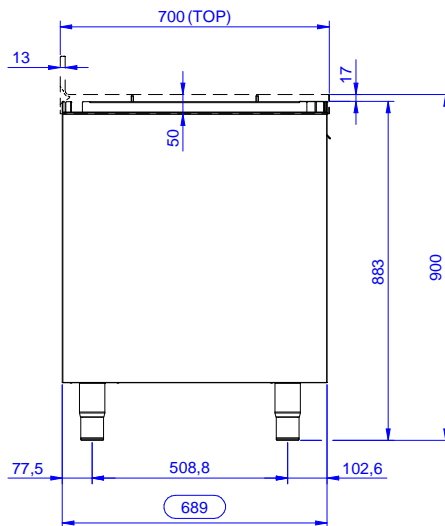

- Vano senza top per le soluzioni senza il pannello posteriore per una facile installazione.
- Pannelli laterali e suola rinforzata in acciaio inox AISI 304.
- Piedini in acciaio inox AISI 304 di 200 mm di altezza e 54 mm di diametro, regolabili: -50/+30 mm.
- Struttura completamente in acciaio inox con telaio saldato per conferire massima stabilità al tavolo.
- Miglior accesso al vano grazie alla presenza, per tutte le lunghezze, di solo due porte.
- Porte a battente fonoassorbenti
- Porte a battente con pannelli interni fonoassorbenti, dotate di cerniere in acciaio inox AISI 304 poste internamente.
- Senza top

**Accessori opzionali**

- Zoccolatura frontale da 1000 mm (da ordinare come speciale per soluzione con piano unico) PNC 133205
- Zoccolatura laterale (dx o sx, da ordinare con il piano unico) PNC 133206

**Fronte**

**Lato**

**Alto**

**Informazioni chiave**

<b>Larghezza armadio:</b>	
<b>133183 (RSAU7002HD)</b>	645 mm
<b>Profondità armadio:</b>	645 mm
<b>Altezza armadietto:</b>	650 mm
<b>Dimensioni esterne, larghezza:</b>	700 mm
<b>Dimensioni esterne, profondità:</b>	700 mm
<b>Dimensioni esterne, altezza:</b>	883 mm
<b>Numero e tipologia di porte:</b>	2 Cernierato
<b>Spessore piano di lavoro:</b>	0 mm
<b>Peso netto:</b>	27 kg