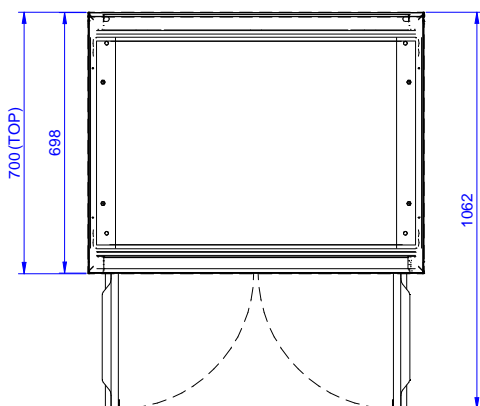

- Vano senza top per le soluzioni senza il pannello posteriore per una facile installazione.
- Pannelli laterali e suola rinforzata in acciaio inox AISI 304.
- Piedini in acciaio inox AISI 304 di 200 mm di altezza e 54 mm di diametro, regolabili: -50/+30 mm.
- Struttura completamente in acciaio inox con telaio saldato per conferire massima stabilità al tavolo.
- Miglior accesso al vano grazie alla presenza, per tutte le lunghezze, di solo due porte.
- Porte a battente fonoassorbenti
- Porte a battente con pannelli interni fonoassorbenti, dotate di cerniere in acciaio inox AISI 304 poste internamente.
- Senza top

**Accessori opzionali**

- Zoccolatura frontale da 1000 mm (da ordinare come speciale per soluzione con piano unico) PNC 133205
- Zoccolatura laterale (dx o sx, da ordinare con il piano unico) PNC 133206

**Fronte**

**Lato**

**Alto**

**Informazioni chiave**

<b>Larghezza armadio:</b>	
<b>133184 (RSAU9002HD)</b>	845 mm
<b>Profondità armadio:</b>	645 mm
<b>Altezza armadietto:</b>	650 mm
<b>Dimensioni esterne, larghezza:</b>	900 mm
<b>Dimensioni esterne, profondità:</b>	700 mm
<b>Dimensioni esterne, altezza:</b>	883 mm
<b>Numero e tipologia di porte:</b>	2 Cernierato
<b>Spessore piano di lavoro:</b>	0 mm
<b>Peso netto:</b>	35 kg