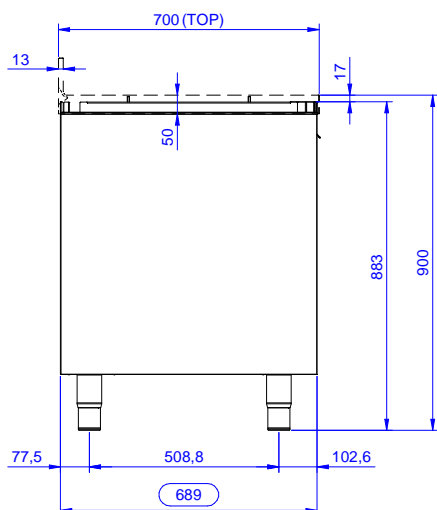

- Vano senza top per le soluzioni senza il pannello posteriore per una facile installazione.
- Pannelli laterali e suola rinforzata in acciaio inox AISI 304.
- Piedini in acciaio inox AISI 304 di 200 mm di altezza e 54 mm di diametro, regolabili: -50/+30 mm.
- Struttura completamente in acciaio inox con telaio saldato per conferire massima stabilità al tavolo.
- Miglior accesso al vano grazie alla presenza, per tutte le lunghezze, di solo due porte.
- Porte a battente fonoassorbenti
- Porte a battente con pannelli interni fonoassorbenti, dotate di cerniere in acciaio inox AISI 304 poste internamente.
- Senza top

**Accessori opzionali**

- Zoccolatura frontale da 1000 mm (da ordinare come speciale per soluzione con piano unico) PNC 133205
- Zoccolatura laterale (dx o sx, da ordinare con il piano unico) PNC 133206

**Fronte**

**Lato**

**Alto**

**Informazioni chiave**

<b>Larghezza armadio:</b>	
<b>133184 (RSAU9002HD)</b>	845 mm
<b>Profondità armadio:</b>	645 mm
<b>Altezza armadietto:</b>	650 mm
<b>Dimensioni esterne, larghezza:</b>	900 mm
<b>Dimensioni esterne, profondità:</b>	700 mm
<b>Dimensioni esterne, altezza:</b>	883 mm
<b>Numero e tipologia di porte:</b>	2 Cernierato
<b>Spessore piano di lavoro:</b>	0 mm
<b>Peso netto:</b>	35 kg