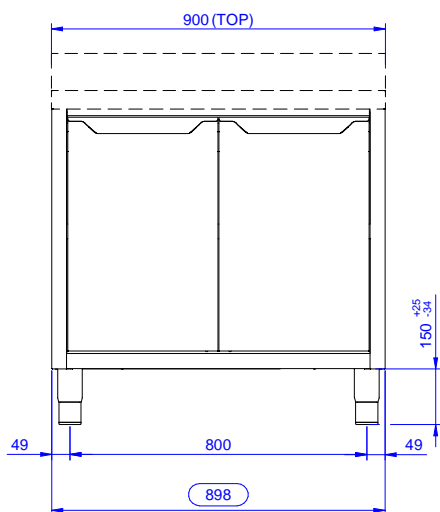

**133184 (RSAU9002HD)**Vano armadiato senza top per  
lavello, con 2 porte a battente,  
900 mm**Descrizione****Articolo N°** \_\_\_\_\_

Vano armadiato in acciaio inox AISI 304 senza top. Struttura interna saldata. Senza pannello posteriore per il collegamento del tubo del lavandino. Porte a battente fonoassorbenti. Ripiano intermedio regolabile e piedini ad altezza regolabile.

- Vano senza top per le soluzioni senza il pannello posteriore per una facile installazione.
- Pannelli laterali e suola rinforzata in acciaio inox AISI 304.
- Piedini in acciaio inox AISI 304 di 200 mm di altezza e 54 mm di diametro, regolabili: -50/+30 mm.
- Struttura completamente in acciaio inox con telaio saldato per conferire massima stabilità al tavolo.
- Miglior accesso al vano grazie alla presenza, per tutte le lunghezze, di solo due porte.
- Porte a battente fonoassorbenti
- Porte a battente con pannelli interni fonoassorbenti, dotate di cerniere in acciaio inox AISI 304 poste internamente.
- Senza top

**Fronte**

**Lato**

**Alto**

**Informazioni chiave**

<b>Larghezza armadio:</b>	
<b>133184 (RSAU9002HD)</b>	845 mm
<b>Profondità armadio:</b>	645 mm
<b>Altezza armadietto:</b>	650 mm
<b>Dimensioni esterne, larghezza:</b>	900 mm
<b>Dimensioni esterne, profondità:</b>	700 mm
<b>Dimensioni esterne, altezza:</b>	883 mm
<b>Numero e tipologia di porte:</b>	2 Cernierato
<b>Spessore piano di lavoro:</b>	0 mm
<b>Peso netto:</b>	35 kg