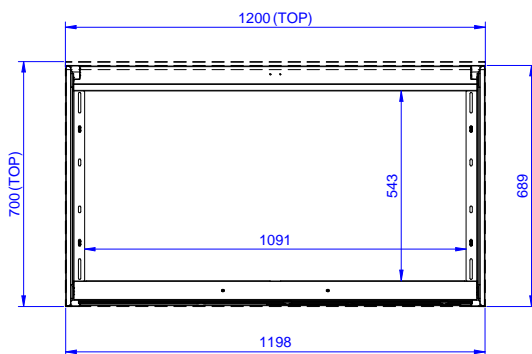

Accessori opzionali

- Mensola da banco, da 1200 mm PNC 132965
- Mensola da banco con luce a led e lampada in ceramica per riscaldare, da 1200 mm PNC 132989
- Zoccolatura frontale da 1000 mm (da ordinare come speciale per soluzione con piano unico) PNC 133205
- Zoccolatura laterale (dx o sx, da ordinare con il piano unico) PNC 133206

Approvazione: _____

Fronte

Lato

Alto

Informazioni chiave

Larghezza armadio:	
133185 (RSAU1200SD)	1145 mm
Profondità armadio:	645 mm
Altezza armadietto:	650 mm
Dimensioni esterne, larghezza:	1200 mm
Dimensioni esterne, profondità:	700 mm
Dimensioni esterne, altezza:	883 mm
Numero e tipologia di porte:	2 Scorrevole
Spessore piano di lavoro:	0 mm
Peso netto:	38 kg