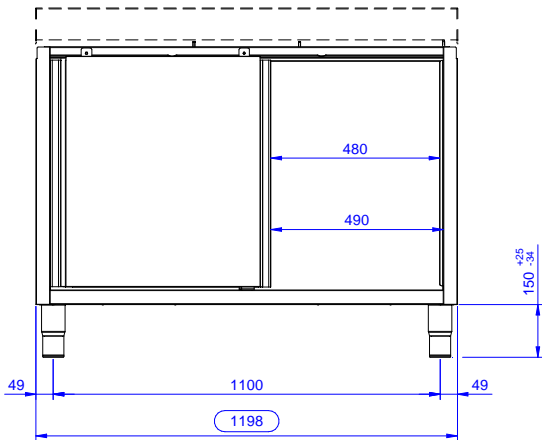

Vano armadiato in acciaio inox AISI 304 senza top. Struttura interna saldata. Senza pannello posteriore per il collegamento del tubo del lavandino. Porte scorrevoli fonoassorbenti. Ripiano intermedio regolabile e piedini ad altezza regolabile.

Caratteristiche e benefici

- Maniglie in acciaio inox per una migliore igiene e affidabilità.
- Solidità, stabilità e affidabilità del tavolo accuratamente testate.

Costruzione

- Vano senza top per le soluzioni senza il pannello posteriore per una facile installazione.
- Pannelli laterali e suola rinforzata in acciaio inox AISI 304.
- Piedini in acciaio inox AISI 304 di 200 mm di altezza e 54 mm di diametro, regolabili: -50/+30 mm.
- Struttura completamente in acciaio inox con telaio saldato per conferire massima stabilità al tavolo.
- Porte fonoassorbenti e scorrevoli su guide poste all'interno della cornice del mobile.
- Miglior accesso al vano grazie alla presenza, per tutte le lunghezze, di solo due porte.
- Senza top

Accessori opzionali

- Mensola da banco, da 1200 mm PNC 132965
- Mensola da banco con luce a led e lampada in ceramica per riscaldare, da 1200 mm PNC 132989
- Zoccolatura frontale da 1000 mm (da ordinare come speciale per soluzione con piano unico) PNC 133205
- Zoccolatura laterale (dx o sx, da ordinare con il piano unico) PNC 133206

Approvazione: _____

Fronte

Lato

Alto

Informazioni chiave

Larghezza armadio:	
133185 (RSAU1200SD)	1145 mm
Profondità armadio:	645 mm
Altezza armadietto:	650 mm
Dimensioni esterne, larghezza:	1200 mm
Dimensioni esterne, profondità:	700 mm
Dimensioni esterne, altezza:	883 mm
Numero e tipologia di porte:	2 Scorrevole
Spessore piano di lavoro:	0 mm
Peso netto:	38 kg