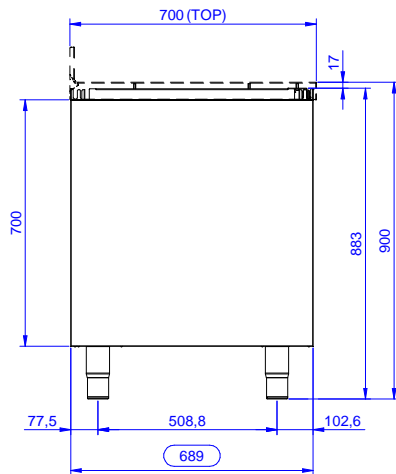

Vano armadiato in acciaio inox AISI 304 senza top. Struttura interna saldata. Senza pannello posteriore per il collegamento del tubo del lavandino. Porte scorrevoli fonoassorbenti. Ripiano intermedio regolabile e piedini ad altezza regolabile.

Caratteristiche e benefici

- Maniglie in acciaio inox per una migliore igiene e affidabilità.
- Solidità, stabilità e affidabilità del tavolo accuratamente testate.

Costruzione

- Vano senza top per le soluzioni senza il pannello posteriore per una facile installazione.
- Pannelli laterali e suola rinforzata in acciaio inox AISI 304.
- Piedini in acciaio inox AISI 304 di 200 mm di altezza e 54 mm di diametro, regolabili: -50/+30 mm.
- Struttura completamente in acciaio inox con telaio saldato per conferire massima stabilità al tavolo.
- Porte fonoassorbenti e scorrevoli su guide poste all'interno della cornice del mobile.
- Miglior accesso al vano grazie alla presenza, per tutte le lunghezze, di solo due porte.
- Senza top

Accessori opzionali

- Mensola da banco, da 1200 mm PNC 132965
- Mensola da banco con luce a led e lampada in ceramica per riscaldare, da 1200 mm PNC 132989
- Zoccolatura frontale da 1000 mm (da ordinare come speciale per soluzione con piano unico) PNC 133205
- Zoccolatura laterale (dx o sx, da ordinare con il piano unico) PNC 133206

Approvazione: _____

Fronte

Lato

Alto

Informazioni chiave

Larghezza armadio:	
133185 (RSAU1200SD)	1145 mm
Profondità armadio:	645 mm
Altezza armadietto:	650 mm
Dimensioni esterne, larghezza:	1200 mm
Dimensioni esterne, profondità:	700 mm
Dimensioni esterne, altezza:	883 mm
Numero e tipologia di porte:	2 Scorrevole
Spessore piano di lavoro:	0 mm
Peso netto:	38 kg