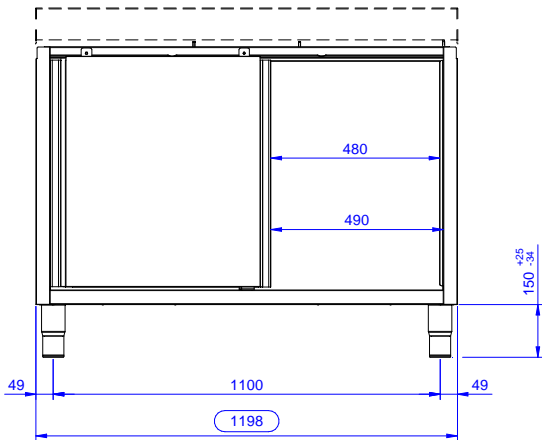

**133185 (RSAU1200SD)**Vano armadiato senza top per  
lavello, con 2 porte scorrevoli,  
1200 mm**Descrizione****Articolo N°** \_\_\_\_\_

Vano armadiato in acciaio inox AISI 304 senza top. Struttura interna saldata. Senza pannello posteriore per il collegamento del tubo del lavandino. Porte scorrevoli fonoassorbenti. Ripiano intermedio regolabile e piedini ad altezza regolabile.

**Caratteristiche e benefici**

- Maniglie in acciaio inox per una migliore igiene e affidabilità.
- Solidità, stabilità e affidabilità del tavolo accuratamente testate.

**Costruzione**

- Vano senza top per le soluzioni senza il pannello posteriore per una facile installazione.
- Pannelli laterali e suola rinforzata in acciaio inox AISI 304.
- Piedini in acciaio inox AISI 304 di 200 mm di altezza e 54 mm di diametro, regolabili: -50/+30 mm.
- Struttura completamente in acciaio inox con telaio saldato per conferire massima stabilità al tavolo.
- Porte fonoassorbenti e scorrevoli su guide poste all'interno della cornice del mobile.
- Miglior accesso al vano grazie alla presenza, per tutte le lunghezze, di solo due porte.
- Senza top

**Accessori opzionali**

- Mensola da banco, da 1200 mm PNC 132965
- Mensola da banco con luce a led e lampada in ceramica per riscaldare, da 1200 mm PNC 132989
- Zoccolatura frontale da 1000 mm (da ordinare come speciale per soluzione con piano unico) PNC 133205
- Zoccolatura laterale (dx o sx, da ordinare con il piano unico) PNC 133206

**Approvazione:** \_\_\_\_\_

**Fronte**

**Lato**

**Alto**

**Informazioni chiave**

<b>Larghezza armadio:</b>	
<b>133185 (RSAU1200SD)</b>	1145 mm
<b>Profondità armadio:</b>	645 mm
<b>Altezza armadietto:</b>	650 mm
<b>Dimensioni esterne, larghezza:</b>	1200 mm
<b>Dimensioni esterne, profondità:</b>	700 mm
<b>Dimensioni esterne, altezza:</b>	883 mm
<b>Numero e tipologia di porte:</b>	2 Scorrevole
<b>Spessore piano di lavoro:</b>	0 mm
<b>Peso netto:</b>	38 kg