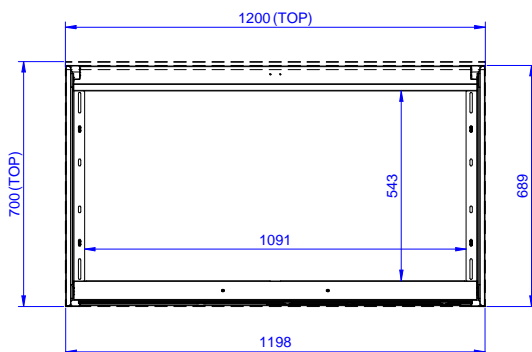

**Accessori opzionali**

- Mensola da banco, da 1200 mm PNC 132965
- Mensola da banco con luce a led e lampada in ceramica per riscaldare, da 1200 mm PNC 132989
- Zoccolatura frontale da 1000 mm (da ordinare come speciale per soluzione con piano unico) PNC 133205
- Zoccolatura laterale (dx o sx, da ordinare con il piano unico) PNC 133206

**Approvazione:** \_\_\_\_\_

**Fronte**

**Lato**

**Alto**

**Informazioni chiave**

<b>Larghezza armadio:</b>	
<b>133185 (RSAU1200SD)</b>	1145 mm
<b>Profondità armadio:</b>	645 mm
<b>Altezza armadietto:</b>	650 mm
<b>Dimensioni esterne, larghezza:</b>	1200 mm
<b>Dimensioni esterne, profondità:</b>	700 mm
<b>Dimensioni esterne, altezza:</b>	883 mm
<b>Numero e tipologia di porte:</b>	2 Scorrevole
<b>Spessore piano di lavoro:</b>	0 mm
<b>Peso netto:</b>	38 kg