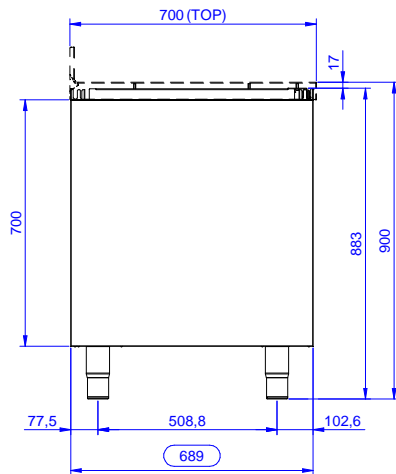

**Caratteristiche e benefici**

- Maniglie in acciaio inox per una migliore igiene e affidabilità.
- Solidità, stabilità e affidabilità del tavolo accuratamente testate.

**Costruzione**

- Vano senza top per le soluzioni senza il pannello posteriore per una facile installazione.
- Pannelli laterali e suola rinforzata in acciaio inox AISI 304.
- Piedini in acciaio inox AISI 304 di 200 mm di altezza e 54 mm di diametro, regolabili: -50/+30 mm.
- Struttura completamente in acciaio inox con telaio saldato per conferire massima stabilità al tavolo.
- Porte fonoassorbenti e scorrevoli su guide poste all'interno della cornice del mobile.
- Miglior accesso al vano grazie alla presenza, per tutte le lunghezze, di solo due porte.
- Senza top

**Accessori opzionali**

- Mensola da banco, da 1200 mm PNC 132965
- Mensola da banco con luce a led e lampada in ceramica per riscaldare, da 1200 mm PNC 132989
- Zoccolatura frontale da 1000 mm (da ordinare come speciale per soluzione con piano unico) PNC 133205
- Zoccolatura laterale (dx o sx, da ordinare con il piano unico) PNC 133206

**Approvazione:** \_\_\_\_\_

**Fronte**

**Lato**

**Alto**

**Informazioni chiave**

<b>Larghezza armadio:</b>	
<b>133185 (RSAU1200SD)</b>	1145 mm
<b>Profondità armadio:</b>	645 mm
<b>Altezza armadietto:</b>	650 mm
<b>Dimensioni esterne, larghezza:</b>	1200 mm
<b>Dimensioni esterne, profondità:</b>	700 mm
<b>Dimensioni esterne, altezza:</b>	883 mm
<b>Numero e tipologia di porte:</b>	2 Scorrevole
<b>Spessore piano di lavoro:</b>	0 mm
<b>Peso netto:</b>	38 kg