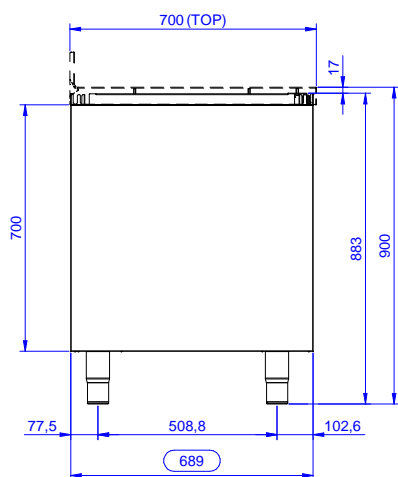

**Caratteristiche e benefici**

- Maniglie in acciaio inox per una migliore igiene e affidabilità.
- Solidità, stabilità e affidabilità del tavolo accuratamente testate.

**Costruzione**

- Vano senza top per le soluzioni senza il pannello posteriore per una facile installazione.
- Pannelli laterali e suola rinforzata in acciaio inox AISI 304.
- Piedini in acciaio inox AISI 304 di 200 mm di altezza e 54 mm di diametro, regolabili: -50/+30 mm.
- Struttura completamente in acciaio inox con telaio saldato per conferire massima stabilità al tavolo.
- Porte fonoassorbenti e scorrevoli su guide poste all'interno della cornice del mobile.
- Miglior accesso al vano grazie alla presenza, per tutte le lunghezze, di solo due porte.
- Senza top

**Accessori opzionali**

- Mensola da banco, da 1200 mm PNC 132965
- Mensola da banco con luce a led e lampada in ceramica per riscaldare, da 1200 mm PNC 132989
- Zoccolatura frontale da 1000 mm (da ordinare come speciale per soluzione con piano unico) PNC 133205
- Zoccolatura laterale (dx o sx, da ordinare con il piano unico) PNC 133206

**Approvazione:** \_\_\_\_\_

**Fronte**

**Lato**

**Alto**

**Informazioni chiave**

<b>Larghezza armadio:</b>	
<b>133185 (RSAU1200SD)</b>	1145 mm
<b>Profondità armadio:</b>	645 mm
<b>Altezza armadietto:</b>	650 mm
<b>Dimensioni esterne, larghezza:</b>	1200 mm
<b>Dimensioni esterne, profondità:</b>	700 mm
<b>Dimensioni esterne, altezza:</b>	883 mm
<b>Numero e tipologia di porte:</b>	2 Scorrevole
<b>Spessore piano di lavoro:</b>	0 mm
<b>Peso netto:</b>	38 kg