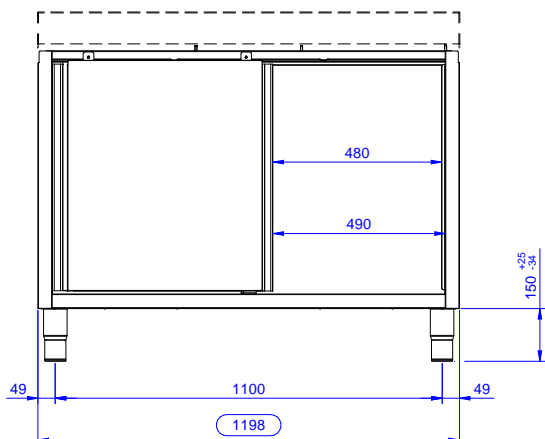

**133185 (RSAU1200SD)**Vano armadiato senza top per  
lavello, con 2 porte scorrevoli,  
1200 mm**Descrizione****Articolo N°** \_\_\_\_\_

Vano armadiato in acciaio inox AISI 304 senza top. Struttura interna saldata. Senza pannello posteriore per il collegamento del tubo del lavandino. Porte scorrevoli fonoassorbenti. Ripiano intermedio regolabile e piedini ad altezza regolabile.

**Caratteristiche e benefici**

- Maniglie in acciaio inox per una migliore igiene e affidabilità.
- Solidità, stabilità e affidabilità del tavolo accuratamente testate.

**Costruzione**

- Vano senza top per le soluzioni senza il pannello posteriore per una facile installazione.
- Pannelli laterali e suola rinforzata in acciaio inox AISI 304.
- Piedini in acciaio inox AISI 304 di 200 mm di altezza e 54 mm di diametro, regolabili: -50/+30 mm.
- Struttura completamente in acciaio inox con telaio saldato per conferire massima stabilità al tavolo.
- Porte fonoassorbenti e scorrevoli su guide poste all'interno della cornice del mobile.
- Miglior accesso al vano grazie alla presenza, per tutte le lunghezze, di solo due porte.
- Senza top

**Accessori opzionali**

- Mensola da banco, da 1200 mm PNC 132965
- Mensola da banco con luce a led e lampada in ceramica per riscaldare, da 1200 mm PNC 132989
- Zoccolatura frontale da 1000 mm (da ordinare come speciale per soluzione con piano unico) PNC 133205
- Zoccolatura laterale (dx o sx, da ordinare con il piano unico) PNC 133206

**Approvazione:** \_\_\_\_\_

**Fronte**

**Lato**

**Alto**

**Informazioni chiave**

<b>Larghezza armadio:</b>	
<b>133185 (RSAU1200SD)</b>	1145 mm
<b>Profondità armadio:</b>	645 mm
<b>Altezza armadietto:</b>	650 mm
<b>Dimensioni esterne, larghezza:</b>	1200 mm
<b>Dimensioni esterne, profondità:</b>	700 mm
<b>Dimensioni esterne, altezza:</b>	883 mm
<b>Numero e tipologia di porte:</b>	2 Scorrevole
<b>Spessore piano di lavoro:</b>	0 mm
<b>Peso netto:</b>	38 kg