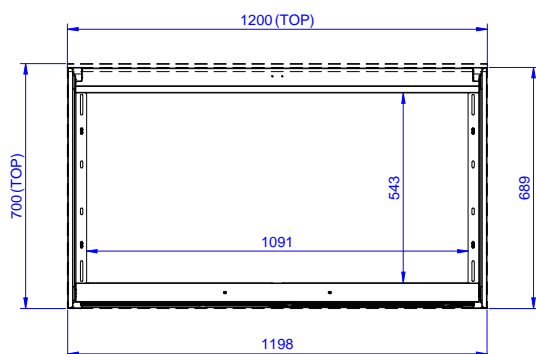

**Accessori opzionali**

- Mensola da banco, da 1200 mm PNC 132965
- Mensola da banco con luce a led e lampada in ceramica per riscaldare, da 1200 mm PNC 132989
- Zoccolatura frontale da 1000 mm (da ordinare come speciale per soluzione con piano unico) PNC 133205
- Zoccolatura laterale (dx o sx, da ordinare con il piano unico) PNC 133206

**Approvazione:** \_\_\_\_\_

**Fronte**

**Lato**

**Alto**

**Informazioni chiave**

<b>Larghezza armadio:</b>	
<b>133185 (RSAU1200SD)</b>	1145 mm
<b>Profondità armadio:</b>	645 mm
<b>Altezza armadietto:</b>	650 mm
<b>Dimensioni esterne, larghezza:</b>	1200 mm
<b>Dimensioni esterne, profondità:</b>	700 mm
<b>Dimensioni esterne, altezza:</b>	883 mm
<b>Numero e tipologia di porte:</b>	2 Scorrevole
<b>Spessore piano di lavoro:</b>	0 mm
<b>Peso netto:</b>	38 kg