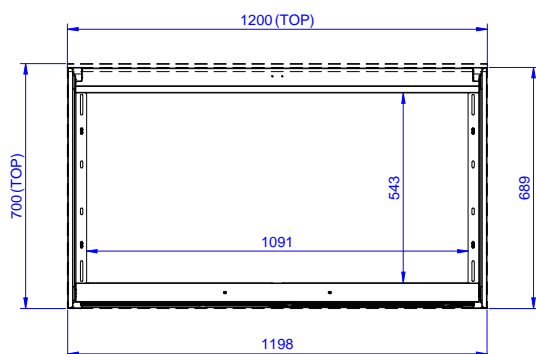

Accessori opzionali

- Mensola da banco, da 1200 mm PNC 132965
- Mensola da banco con luce a led e lampada in ceramica per riscaldare, da 1200 mm PNC 132989
- Zoccolatura frontale da 1000 mm (da ordinare come speciale per soluzione con piano unico) PNC 133205
- Zoccolatura laterale (dx o sx, da ordinare con il piano unico) PNC 133206

Approvazione: _____

Fronte

Lato

Alto

Informazioni chiave

Larghezza armadio:	
133185 (RSAU1200SD)	1145 mm
Profondità armadio:	645 mm
Altezza armadietto:	650 mm
Dimensioni esterne, larghezza:	1200 mm
Dimensioni esterne, profondità:	700 mm
Dimensioni esterne, altezza:	883 mm
Numero e tipologia di porte:	2 Scorrevole
Spessore piano di lavoro:	0 mm
Peso netto:	38 kg