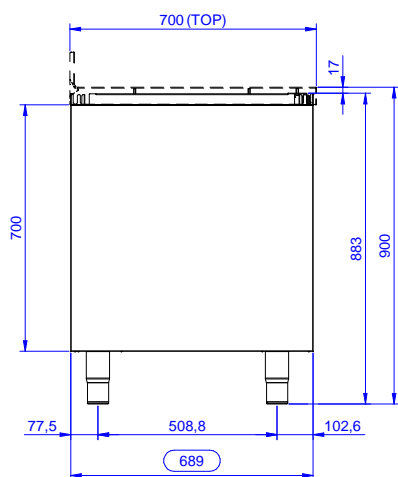

Vano armadiato in acciaio inox AISI 304 senza top. Struttura interna saldata. Senza pannello posteriore per il collegamento del tubo del lavandino. Porte scorrevoli fonoassorbenti. Ripiano intermedio regolabile e piedini ad altezza regolabile.

Caratteristiche e benefici

- Maniglie in acciaio inox per una migliore igiene e affidabilità.
- Solidità, stabilità e affidabilità del tavolo accuratamente testate.

Costruzione

- Vano senza top per le soluzioni senza il pannello posteriore per una facile installazione.
- Pannelli laterali e suola rinforzata in acciaio inox AISI 304.
- Piedini in acciaio inox AISI 304 di 200 mm di altezza e 54 mm di diametro, regolabili: -50/+30 mm.
- Struttura completamente in acciaio inox con telaio saldato per conferire massima stabilità al tavolo.
- Porte fonoassorbenti e scorrevoli su guide poste all'interno della cornice del mobile.
- Miglior accesso al vano grazie alla presenza, per tutte le lunghezze, di solo due porte.
- Senza top

Accessori opzionali

- Mensola da banco, da 1200 mm PNC 132965
- Mensola da banco con luce a led e lampada in ceramica per riscaldare, da 1200 mm PNC 132989
- Zoccolatura frontale da 1000 mm (da ordinare come speciale per soluzione con piano unico) PNC 133205
- Zoccolatura laterale (dx o sx, da ordinare con il piano unico) PNC 133206

Approvazione: _____

Fronte

Lato

Alto

Informazioni chiave

Larghezza armadio:	
133185 (RSAU1200SD)	1145 mm
Profondità armadio:	645 mm
Altezza armadietto:	650 mm
Dimensioni esterne, larghezza:	1200 mm
Dimensioni esterne, profondità:	700 mm
Dimensioni esterne, altezza:	883 mm
Numero e tipologia di porte:	2 Scorrevole
Spessore piano di lavoro:	0 mm
Peso netto:	38 kg