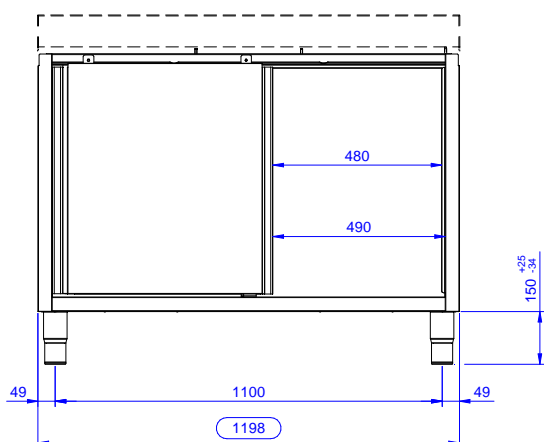

Vano armadiato in acciaio inox AISI 304 senza top. Struttura interna saldata. Senza pannello posteriore per il collegamento del tubo del lavandino. Porte scorrevoli fonoassorbenti. Ripiano intermedio regolabile e piedini ad altezza regolabile.

Caratteristiche e benefici

- Maniglie in acciaio inox per una migliore igiene e affidabilità.
- Solidità, stabilità e affidabilità del tavolo accuratamente testate.

Costruzione

- Vano senza top per le soluzioni senza il pannello posteriore per una facile installazione.
- Pannelli laterali e suola rinforzata in acciaio inox AISI 304.
- Piedini in acciaio inox AISI 304 di 200 mm di altezza e 54 mm di diametro, regolabili: -50/+30 mm.
- Struttura completamente in acciaio inox con telaio saldato per conferire massima stabilità al tavolo.
- Porte fonoassorbenti e scorrevoli su guide poste all'interno della cornice del mobile.
- Miglior accesso al vano grazie alla presenza, per tutte le lunghezze, di solo due porte.
- Senza top

Accessori opzionali

- Mensola da banco, da 1200 mm PNC 132965
- Mensola da banco con luce a led e lampada in ceramica per riscaldare, da 1200 mm PNC 132989
- Zoccolatura frontale da 1000 mm (da ordinare come speciale per soluzione con piano unico) PNC 133205
- Zoccolatura laterale (dx o sx, da ordinare con il piano unico) PNC 133206

Approvazione: _____

Fronte

Lato

Alto

Informazioni chiave

Larghezza armadio:	
133185 (RSAU1200SD)	1145 mm
Profondità armadio:	645 mm
Altezza armadietto:	650 mm
Dimensioni esterne, larghezza:	1200 mm
Dimensioni esterne, profondità:	700 mm
Dimensioni esterne, altezza:	883 mm
Numero e tipologia di porte:	2 Scorrevole
Spessore piano di lavoro:	0 mm
Peso netto:	38 kg