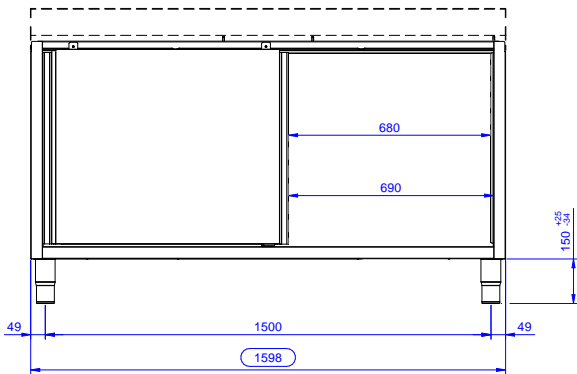

Vano armadiato in acciaio inox AISI 304 senza top. Struttura interna saldata. Senza pannello posteriore per il collegamento del tubo del lavandino. Porte scorrevoli fonoassorbenti. Ripiano intermedio regolabile e piedini ad altezza regolabile.

Caratteristiche e benefici

- Maniglie in acciaio inox per una migliore igiene e affidabilità.
- Solidità, stabilità e affidabilità del tavolo accuratamente testate.

Costruzione

- Pannelli laterali e suola rinforzata in acciaio inox AISI 304.
- Piedini in acciaio inox AISI 304 di 200 mm di altezza e 54 mm di diametro, regolabili: -50/+30 mm.
- Struttura completamente in acciaio inox con telaio saldato per conferire massima stabilità al tavolo.
- Porte fonoassorbenti e scorrevoli su guide poste all'interno della cornice del mobile.
- Miglior accesso al vano grazie alla presenza, per tutte le lunghezze, di solo due porte.
- Vano senza top per le soluzioni senza il pannello posteriore per una facile installazione.
- Senza top

Accessori opzionali

- Mensola da banco, da 1600 mm PNC 132967
- Mensola da banco con luce a led e lampada in ceramica per riscaldare, da 1600 mm PNC 132991
- Zoccolatura frontale da 1000 mm (da ordinare come speciale per soluzione con piano unico) PNC 133205
- Zoccolatura laterale (dx o sx, da ordinare con il piano unico) PNC 133206

Approvazione: _____

Fronte

Lato

Alto

Informazioni chiave

Larghezza armadio:	
133186 (RSAU1600SD)	1545 mm
Profondità armadio:	645 mm
Altezza armadietto:	650 mm
Dimensioni esterne, larghezza:	1600 mm
Dimensioni esterne, profondità:	700 mm
Dimensioni esterne, altezza:	883 mm
Numero e tipologia di porte:	2 Scorrevole
Spessore piano di lavoro:	0 mm
Peso netto:	58 kg