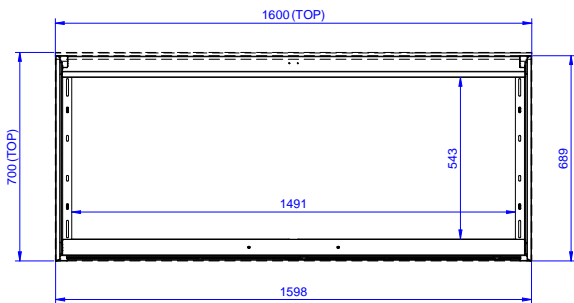

Accessori opzionali

- Mensola da banco, da 1600 mm PNC 132967
- Mensola da banco con luce a led e lampada in ceramica per riscaldare, da 1600 mm PNC 132991
- Zoccolatura frontale da 1000 mm (da ordinare come speciale per soluzione con piano unico) PNC 133205
- Zoccolatura laterale (dx o sx, da ordinare con il piano unico) PNC 133206

Approvazione: _____

Fronte

Lato

Alto

Informazioni chiave

Larghezza armadio:	
133186 (RSAU1600SD)	1545 mm
Profondità armadio:	645 mm
Altezza armadietto:	650 mm
Dimensioni esterne, larghezza:	1600 mm
Dimensioni esterne, profondità:	700 mm
Dimensioni esterne, altezza:	883 mm
Numero e tipologia di porte:	2 Scorrevole
Spessore piano di lavoro:	0 mm
Peso netto:	58 kg