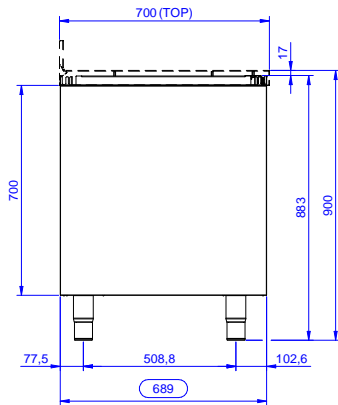

Caratteristiche e benefici

- Maniglie in acciaio inox per una migliore igiene e affidabilità.
- Solidità, stabilità e affidabilità del tavolo accuratamente testate.

Costruzione

- Pannelli laterali e suola rinforzata in acciaio inox AISI 304.
- Piedini in acciaio inox AISI 304 di 200 mm di altezza e 54 mm di diametro, regolabili: -50/+30 mm.
- Struttura completamente in acciaio inox con telaio saldato per conferire massima stabilità al tavolo.
- Porte fonoassorbenti e scorrevoli su guide poste all'interno della cornice del mobile.
- Miglior accesso al vano grazie alla presenza, per tutte le lunghezze, di solo due porte.
- Vano senza top per le soluzioni senza il pannello posteriore per una facile installazione.
- Senza top

Accessori opzionali

- Mensola da banco, da 1600 mm PNC 132967
- Mensola da banco con luce a led e lampada in ceramica per riscaldare, da 1600 mm PNC 132991
- Zoccolatura frontale da 1000 mm (da ordinare come speciale per soluzione con piano unico) PNC 133205
- Zoccolatura laterale (dx o sx, da ordinare con il piano unico) PNC 133206

Approvazione: _____

Fronte

Lato

Alto

Informazioni chiave

Larghezza armadio:	
133186 (RSAU1600SD)	1545 mm
Profondità armadio:	645 mm
Altezza armadietto:	650 mm
Dimensioni esterne, larghezza:	1600 mm
Dimensioni esterne, profondità:	700 mm
Dimensioni esterne, altezza:	883 mm
Numero e tipologia di porte:	2 Scorrevole
Spessore piano di lavoro:	0 mm
Peso netto:	58 kg