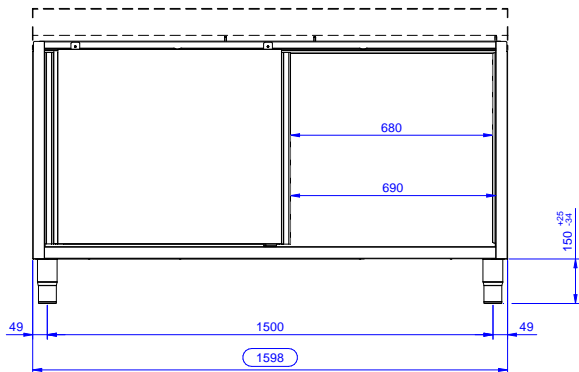

Vano armadiato in acciaio inox AISI 304 senza top. Struttura interna saldata. Senza pannello posteriore per il collegamento del tubo del lavandino. Porte scorrevoli fonoassorbenti. Ripiano intermedio regolabile e piedini ad altezza regolabile.

Caratteristiche e benefici

- Maniglie in acciaio inox per una migliore igiene e affidabilità.
- Solidità, stabilità e affidabilità del tavolo accuratamente testate.

Costruzione

- Pannelli laterali e suola rinforzata in acciaio inox AISI 304.
- Piedini in acciaio inox AISI 304 di 200 mm di altezza e 54 mm di diametro, regolabili: -50/+30 mm.
- Struttura completamente in acciaio inox con telaio saldato per conferire massima stabilità al tavolo.
- Porte fonoassorbenti e scorrevoli su guide poste all'interno della cornice del mobile.
- Miglior accesso al vano grazie alla presenza, per tutte le lunghezze, di solo due porte.
- Vano senza top per le soluzioni senza il pannello posteriore per una facile installazione.
- Senza top

Accessori opzionali

- Mensola da banco, da 1600 mm PNC 132967
- Mensola da banco con luce a led e lampada in ceramica per riscaldare, da 1600 mm PNC 132991
- Zoccolatura frontale da 1000 mm (da ordinare come speciale per soluzione con piano unico) PNC 133205
- Zoccolatura laterale (dx o sx, da ordinare con il piano unico) PNC 133206

Approvazione: _____

Fronte

Lato

Alto

Informazioni chiave

Larghezza armadio:	
133186 (RSAU1600SD)	1545 mm
Profondità armadio:	645 mm
Altezza armadietto:	650 mm
Dimensioni esterne, larghezza:	1600 mm
Dimensioni esterne, profondità:	700 mm
Dimensioni esterne, altezza:	883 mm
Numero e tipologia di porte:	2 Scorrevole
Spessore piano di lavoro:	0 mm
Peso netto:	58 kg