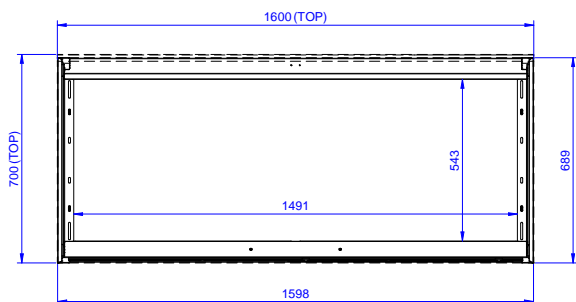

Approvazione: _____

Fronte

Lato

Alto

Informazioni chiave

Larghezza armadio:	
133186 (RSAU1600SD)	1545 mm
Profondità armadio:	645 mm
Altezza armadietto:	650 mm
Dimensioni esterne, larghezza:	1600 mm
Dimensioni esterne, profondità:	700 mm
Dimensioni esterne, altezza:	883 mm
Numero e tipologia di porte:	2 Scorrevole
Spessore piano di lavoro:	0 mm
Peso netto:	58 kg