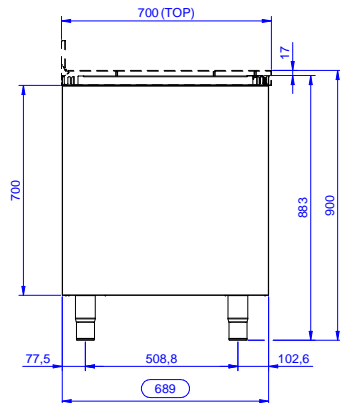

Caratteristiche e benefici

- Maniglie in acciaio inox per una migliore igiene e affidabilità.
- Solidità, stabilità e affidabilità del tavolo accuratamente testate.

Costruzione

- Pannelli laterali e suola rinforzata in acciaio inox AISI 304.
- Piedini in acciaio inox AISI 304 di 200 mm di altezza e 54 mm di diametro, regolabili: -50/+30 mm.
- Struttura completamente in acciaio inox con telaio saldato per conferire massima stabilità al tavolo.
- Porte fonoassorbenti e scorrevoli su guide poste all'interno della cornice del mobile.
- Miglior accesso al vano grazie alla presenza, per tutte le lunghezze, di solo due porte.
- Vano senza top per le soluzioni senza il pannello posteriore per una facile installazione.
- Senza top

Accessori opzionali

- Mensola da banco, da 1600 mm PNC 132967
- Mensola da banco con luce a led e lampada in ceramica per riscaldare, da 1600 mm PNC 132991
- Zoccolatura frontale da 1000 mm (da ordinare come speciale per soluzione con piano unico) PNC 133205
- Zoccolatura laterale (dx o sx, da ordinare con il piano unico) PNC 133206

Approvazione: _____

Fronte

Lato

Alto

Informazioni chiave

Larghezza armadio:	
133186 (RSAU1600SD)	1545 mm
Profondità armadio:	645 mm
Altezza armadietto:	650 mm
Dimensioni esterne, larghezza:	1600 mm
Dimensioni esterne, profondità:	700 mm
Dimensioni esterne, altezza:	883 mm
Numero e tipologia di porte:	2 Scorrevole
Spessore piano di lavoro:	0 mm
Peso netto:	58 kg