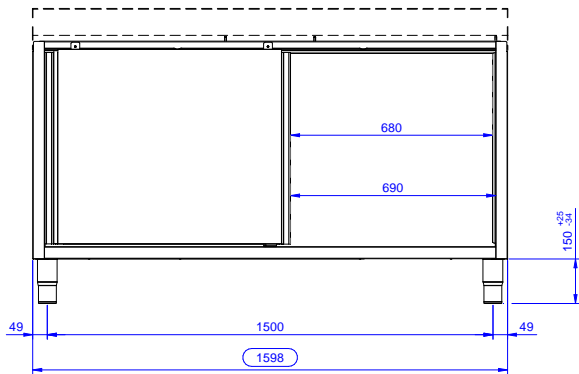

Vano armadiato in acciaio inox AISI 304 senza top. Struttura interna saldata. Senza pannello posteriore per il collegamento del tubo del lavandino. Porte scorrevoli fonoassorbenti. Ripiano intermedio regolabile e piedini ad altezza regolabile.

Caratteristiche e benefici

- Maniglie in acciaio inox per una migliore igiene e affidabilità.
- Solidità, stabilità e affidabilità del tavolo accuratamente testate.

Costruzione

- Pannelli laterali e suola rinforzata in acciaio inox AISI 304.
- Piedini in acciaio inox AISI 304 di 200 mm di altezza e 54 mm di diametro, regolabili: -50/+30 mm.
- Struttura completamente in acciaio inox con telaio saldato per conferire massima stabilità al tavolo.
- Porte fonoassorbenti e scorrevoli su guide poste all'interno della cornice del mobile.
- Miglior accesso al vano grazie alla presenza, per tutte le lunghezze, di solo due porte.
- Vano senza top per le soluzioni senza il pannello posteriore per una facile installazione.
- Senza top

Accessori opzionali

- Mensola da banco, da 1600 mm PNC 132967
- Mensola da banco con luce a led e lampada in ceramica per riscaldare, da 1600 mm PNC 132991
- Zoccolatura frontale da 1000 mm (da ordinare come speciale per soluzione con piano unico) PNC 133205
- Zoccolatura laterale (dx o sx, da ordinare con il piano unico) PNC 133206

Approvazione: _____

Fronte

Lato

Alto

Informazioni chiave

Larghezza armadio:	
133186 (RSAU1600SD)	1545 mm
Profondità armadio:	645 mm
Altezza armadietto:	650 mm
Dimensioni esterne, larghezza:	1600 mm
Dimensioni esterne, profondità:	700 mm
Dimensioni esterne, altezza:	883 mm
Numero e tipologia di porte:	2 Scorrevole
Spessore piano di lavoro:	0 mm
Peso netto:	58 kg