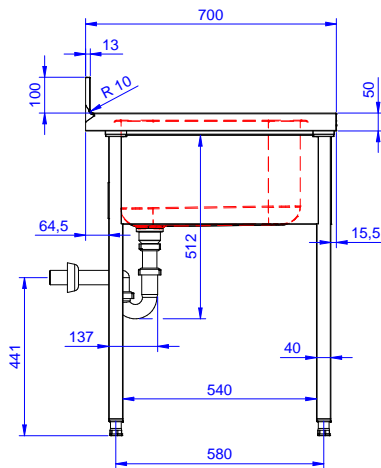

Descrizione

Articolo N°

Lavatoio in acciaio inox AISI 304 con piano di lavoro da 50 mm e spessore 10/10. Insonorizzato con piega salvamani sui bordi e dotato di involucro perimetrale ed angoli saldati. Gambe quadre in acciaio inox AISI 304 (40x40 mm) con piedini regolabili in altezza. Alzatina paraspruzzi posteriore con raggiatura 10 mm, altezza 100 mm e spessore 13 mm. Una vasca da 600x500xh320 mm dotata di tubo troppopieno e piletta di scarico da 2". Gocciolatoio stampato posizionato sulla parte destra sotto il quale si può inserire una lavastoviglie.

- Kit per fissaggio a pavimento di 2 gambe quadre composto da 2 piedini con flange e tasselli. PNC 865386
- Sifone singolo in plastica da 2" per lavatoi PNC 895313

Fronte

Lato

Alto

Informazioni chiave

Dimensioni esterne, larghezza:

133191 (NSBD1217R) 1200 mm

Dimensioni esterne, profondità:

700 mm

Dimensioni esterne, altezza:

1000 mm

Dimensione alzatina, altezza:

100 mm

Dimensione alzatina, profondità:

13 mm

Dimensione alzatina, raggio:

R=10

Numero di vasche:

1

Dimensione vasca:

400x500xH320

Spessore piano di lavoro: