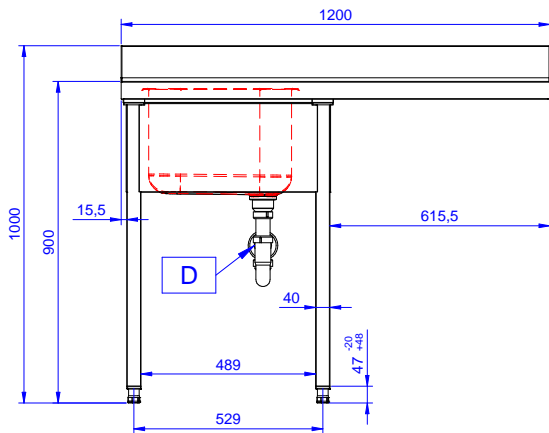

Fronte

Lato