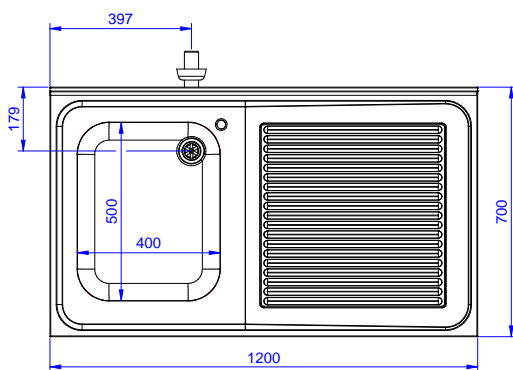

Descrizione

Articolo N°

Lavatoio in acciaio inox AISI 304 con piano di lavoro da 50 mm e spessore 10/10. Insonorizzato con piega salvamani sui bordi e dotato di involucro perimetrale ed angoli saldati. Gambe quadre in acciaio inox AISI 304 (40x40 mm) con piedini regolabili in altezza. Alzatina paraspruzzi posteriore con raggiatura 10 mm, altezza 100 mm e spessore 13 mm. Una vasca da 600x500xh320 mm dotata di tubo troppopieno e piletta di scarico da 2". Gocciolatoio stampato posizionato sulla parte destra sotto il quale si può inserire una lavastoviglie.

- Kit per fissaggio a pavimento di 2 gambe quadre composto da 2 piedini con flange e tasselli. PNC 865386
- Sifone singolo in plastica da 2" per lavatoi PNC 895313

Fronte

Lato

Alto

Informazioni chiave

Dimensioni esterne, larghezza:

133191 (NSBD1217R) 1200 mm

Dimensioni esterne, profondità:

700 mm

Dimensioni esterne, altezza:

1000 mm

Dimensione alzatina, altezza:

100 mm

Dimensione alzatina, profondità:

13 mm

Dimensione alzatina, raggio:

R=10

Numero di vasche:

1

Dimensione vasca:

400x500xH320

Spessore piano di lavoro: