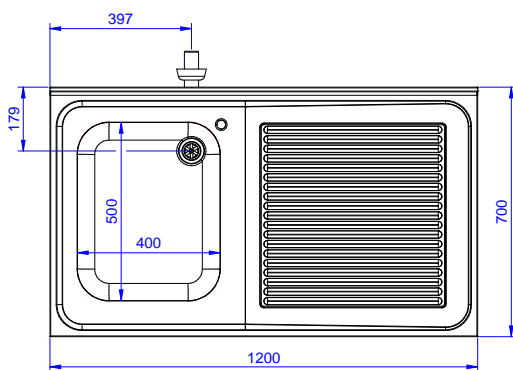

## Preparazione Statica Standard Lavatoio con 1 vasca e gocciolatoio destro, da 1200 mm

**Fronte**

**Lato**

**Alto**

### Informazioni chiave

**Dimensioni esterne, larghezza:**

**133191 (NSBD1217R)** 1200 mm

**Dimensioni esterne, profondità:**

700 mm

**Dimensioni esterne, altezza:**

1000 mm

**Dimensione alzatina, altezza:**

100 mm

**Dimensione alzatina, profondità:**

13 mm

**Dimensione alzatina, raggio:**

R=10

**Numero di vasche:**

1

**Dimensione vasca:**