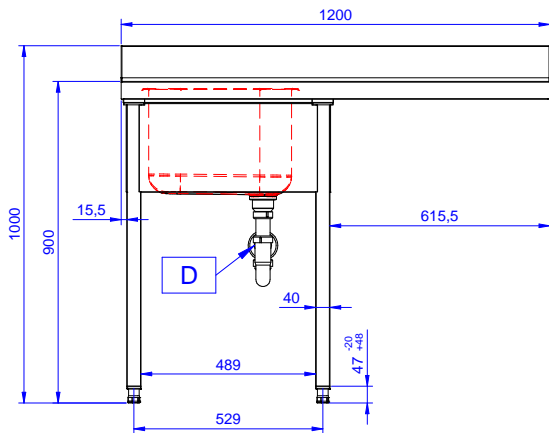

#### Articolo N°

Lavatoio in acciaio inox AISI 304 con piano di lavoro da 50 mm e spessore 10/10. Insonorizzato con piega salvamani sui bordi e dotato di involucro perimetrale ed angoli saldati. Gambe quadre in acciaio inox AISI 304 (40x40 mm) con piedini regolabili in altezza. Alzatina paraspruzzi posteriore con raggiatura 10 mm, altezza 100 mm e spessore 13 mm. Una vasca da 600x500xh320 mm dotata di tubo troppopieno e piletta di scarico da 2". Gocciolatoio stampato posizionato sulla parte destra sotto il quale si può inserire una lavastoviglie.

### Costruzione

- Piano di lavoro in acciaio 10/10 AISI 304 di 50 mm di spessore con piega salvamani sui bordi.
- Progettato per essere installato contro un muro. Alzatina posteriore paraspruzzi con raggiatura 8 mm, altezza 100 mm e spessore 13 mm
- Gambe in acciaio inox AISI 304 a sezione quadra e 40 mm regolabili in altezza.
- Progettato per permettere di posizionare le gambe ed il piano con vasca ad incastro e fissare il rubinetto attraverso un accesso agevolato nella parte posteriore.
- Gocciolatoio libero nella parte sottostante per alloggiare una lavastoviglie sottotavolo.
- Sono disponibili diversi tipi di rubinetti per soddisfare ogni esigenza.
- Gocciolatoio incluso.
- Alzatina di 100 mm con angolo arrotondato di 10 mm e 13 mm di profondità, progettata per essere usata contro la parete.

## Preparazione Statica Standard Lavatoio con 1 vasca e gocciolatoio destro, da 1200 mm

**Fronte**

**Lato**

**Alto**

### Informazioni chiave

**Dimensioni esterne, larghezza:**

**133191 (NSBD1217R)** 1200 mm

**Dimensioni esterne, profondità:**

700 mm

**Dimensioni esterne, altezza:**

1000 mm

**Dimensione alzatina, altezza:**