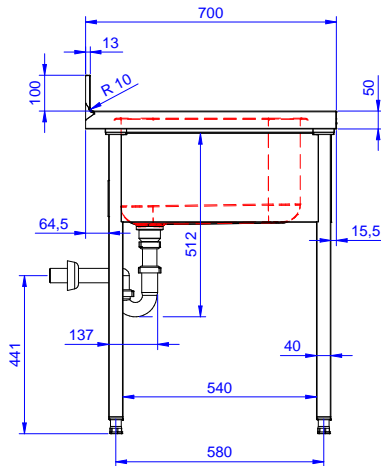

Approvazione: \_\_\_\_\_

- Kit per fissaggio a pavimento di 2 gambe quadre composto da 2 piedini con flange e tasselli. PNC 865386
- Sifone singolo in plastica da 2" per lavatoi PNC 895313

## Preparazione Statica Standard Lavatoio con 1 vasca e gocciolatoio destro, da 1200 mm

**Fronte**

**Lato**

**Alto**

### Informazioni chiave

**Dimensioni esterne, larghezza:**

**133191 (NSBD1217R)** 1200 mm

**Dimensioni esterne, profondità:**

700 mm

**Dimensioni esterne, altezza:**

1000 mm

**Dimensione alzatina, altezza:**

100 mm

**Dimensione alzatina, profondità:**

13 mm

**Dimensione alzatina, raggio:**

R=10

**Numero di vasche:**

1

**Dimensione vasca:**