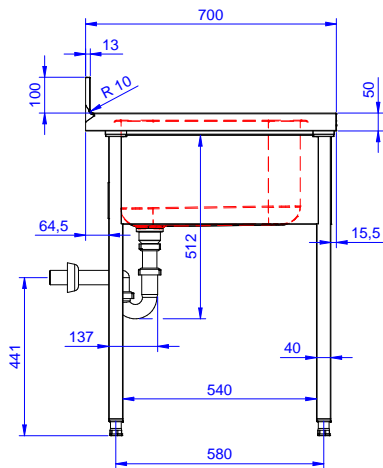

Descrizione

Articolo N°

Lavatoio in acciaio inox AISI 304 con piano di lavoro da 50 mm e spessore 10/10. Insonorizzato con piega salvamani sui bordi e dotato di involucro perimetrale ed angoli saldati. Gambe quadre in acciaio inox AISI 304 (40x40 mm) con piedini regolabili in altezza. Alzatina paraspruzzi posteriore con raggiatura 10 mm, altezza 100 mm e spessore 13 mm. Una vasca da 600x500xh320 mm dotata di tubo troppopieno e piletta di scarico da 2". Gocciolatoio stampato posizionato sulla parte destra sotto il quale si può inserire una lavastoviglie.

- Kit per fissaggio a pavimento di 2 gambe quadre composto da 2 piedini con flange e tasselli. PNC 865386
- Sifone singolo in plastica da 2" per lavatoi PNC 895313

Preparazione Statica Standard Lavatoio con 1 vasca e gocciolatoio destro, da 1200 mm

Fronte

Lato

Alto

Informazioni chiave

Dimensioni esterne, larghezza:

133191 (NSBD1217R) 1200 mm

Dimensioni esterne, profondità:

700 mm

Dimensioni esterne, altezza:

1000 mm

Dimensione alzatina, altezza:

100 mm

Dimensione alzatina, profondità:

13 mm

Dimensione alzatina, raggio:

R=10