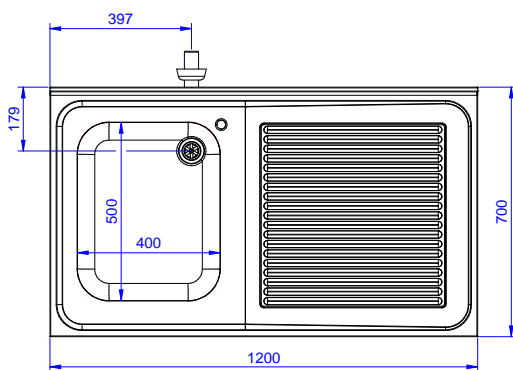

Descrizione

Articolo N°

Lavatoio in acciaio inox AISI 304 con piano di lavoro da 50 mm e spessore 10/10. Insonorizzato con piega salvamani sui bordi e dotato di involucro perimetrale ed angoli saldati. Gambe quadre in acciaio inox AISI 304 (40x40 mm) con piedini regolabili in altezza. Alzatina paraspruzzi posteriore con raggiatura 10 mm, altezza 100 mm e spessore 13 mm. Una vasca da 600x500xh320 mm dotata di tubo troppopieno e piletta di scarico da 2". Gocciolatoio stampato posizionato sulla parte destra sotto il quale si può inserire una lavastoviglie.

- Kit per fissaggio a pavimento di 2 gambe quadre composto da 2 piedini con flange e tasselli. PNC 865386
- Sifone singolo in plastica da 2" per lavatoi PNC 895313

Preparazione Statica Standard Lavatoio con 1 vasca e gocciolatoio destro, da 1200 mm

Fronte

Lato

Alto

Informazioni chiave

Dimensioni esterne, larghezza:

133191 (NSBD1217R) 1200 mm

Dimensioni esterne, profondità:

700 mm

Dimensioni esterne, altezza:

1000 mm

Dimensione alzatina, altezza:

100 mm

Dimensione alzatina, profondità:

13 mm

Dimensione alzatina, raggio:

R=10