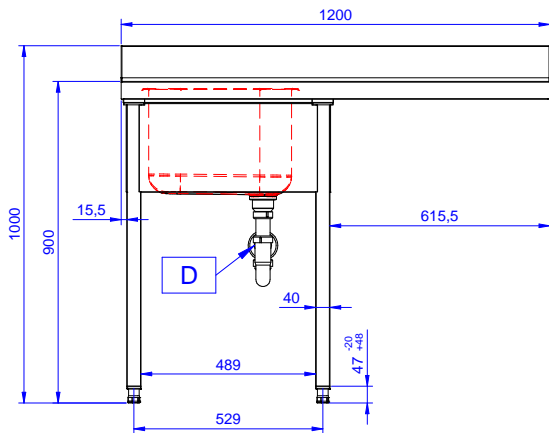

Descrizione

Articolo N°

Lavatoio in acciaio inox AISI 304 con piano di lavoro da 50 mm e spessore 10/10. Insonorizzato con piega salvamani sui bordi e dotato di involucro perimetrale ed angoli saldati. Gambe quadre in acciaio inox AISI 304 (40x40 mm) con piedini regolabili in altezza. Alzatina paraspruzzi posteriore con raggiatura 10 mm, altezza 100 mm e spessore 13 mm. Una vasca da 600x500xh320 mm dotata di tubo troppopieno e piletta di scarico da 2". Gocciolatoio stampato posizionato sulla parte destra sotto il quale si può inserire una lavastoviglie.

Approvazione: _____

Caratteristiche e benefici

- Solidità, stabilità e affidabilità del tavolo accuratamente testate.

Costruzione

- Piano di lavoro in acciaio 10/10 AISI 304 di 50 mm di spessore con piega salvamani sui bordi.
- Progettato per essere installato contro un muro. Alzatina posteriore paraspruzzi con raggiatura 8 mm, altezza 100 mm e spessore 13 mm
- Gambe in acciaio inox AISI 304 a sezione quadra e 40 mm regolabili in altezza.
- Progettato per permettere di posizionare le gambe ed il piano con vasca ad incastro e fissare il rubinetto attraverso un accesso agevolato nella parte posteriore.
- Gocciolatoio libero nella parte sottostante per alloggiare una lavastoviglie sottotavolo.
- Sono disponibili diversi tipi di rubinetti per soddisfare ogni esigenza.
- Gocciolatoio incluso.
- Alzatina di 100 mm con angolo arrotondato di 10 mm e 13 mm di profondità, progettata per essere usata contro la parete.

Fronte

Lato

Alto

Informazioni chiave

Dimensioni esterne, larghezza:

133191 (NSBD1217R) 1200 mm

Dimensioni esterne, profondità:

700 mm

Dimensioni esterne, altezza:

1000 mm

Dimensione alzatina, altezza:

100 mm

Dimensione alzatina, profondità:

13 mm

Dimensione alzatina, raggio:

R=10