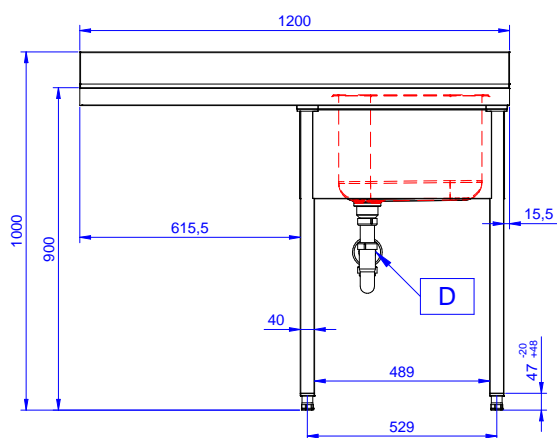

Fronte

Lato