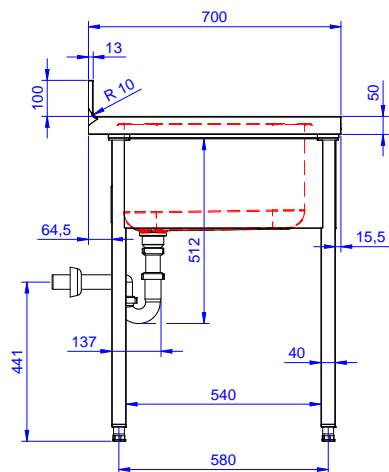

Descrizione

Articolo N°

Lavatoio in acciaio inox AISI 304 con piano di lavoro da 50 mm e spessore 10/10. Insonorizzato con piega salvamani sui bordi e dotato di involucro perimetrale ed angoli saldati. Gambe quadre in acciaio inox AISI 304 (40x40 mm) con piedini regolabili in altezza. Alzatina paraspruzzi posteriore con raggiatura 10 mm, altezza 100 mm e spessore 13 mm. Una vasca da 600x500xh320 mm dotata di tubo troppopieno e piletta di scarico da 2". Gocciolatoio stampato posizionato sulla parte sinistra sotto il quale si può inserire una lavastoviglie.

- Kit per fissaggio a pavimento di 2 gambe quadre composto da 2 piedini con flange e tasselli. PNC 865386
- Sifone singolo in plastica da 2" per lavatoi PNC 895313

Fronte

Lato

Alto

Informazioni chiave

Dimensioni esterne, larghezza:

133192 (NSBD1217L) 1200 mm

Dimensioni esterne, profondità:

700 mm

Dimensioni esterne, altezza:

1000 mm

Dimensione alzatina, altezza:

100 mm

Dimensione alzatina, profondità:

13 mm

Dimensione alzatina, raggio:

R=11

Numero di vasche:

1

Dimensione vasca:

400x500xH320

Spessore piano di lavoro: