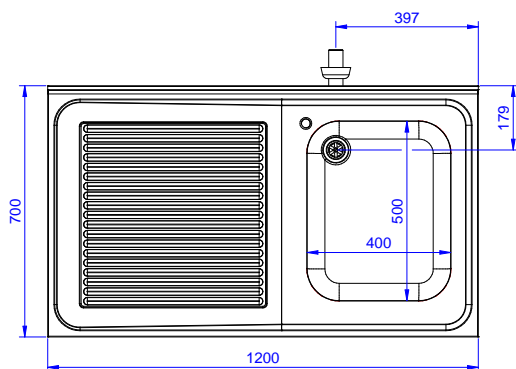

Descrizione

Articolo N°

Lavatoio in acciaio inox AISI 304 con piano di lavoro da 50 mm e spessore 10/10. Insonorizzato con piega salvamani sui bordi e dotato di involucro perimetrale ed angoli saldati. Gambe quadre in acciaio inox AISI 304 (40x40 mm) con piedini regolabili in altezza. Alzatina paraspruzzi posteriore con raggiatura 10 mm, altezza 100 mm e spessore 13 mm. Una vasca da 600x500xh320 mm dotata di tubo troppopieno e piletta di scarico da 2". Gocciolatoio stampato posizionato sulla parte sinistra sotto il quale si può inserire una lavastoviglie.

- Kit per fissaggio a pavimento di 2 gambe quadre composto da 2 piedini con flange e tasselli. PNC 865386
- Sifone singolo in plastica da 2" per lavatoi PNC 895313

Fronte

Lato

Alto

Informazioni chiave

Dimensioni esterne, larghezza:

133192 (NSBD1217L) 1200 mm

Dimensioni esterne, profondità:

700 mm

Dimensioni esterne, altezza:

1000 mm

Dimensione alzatina, altezza:

100 mm

Dimensione alzatina, profondità:

13 mm

Dimensione alzatina, raggio:

R=11

Numero di vasche:

1

Dimensione vasca:

400x500xH320

Spessore piano di lavoro: