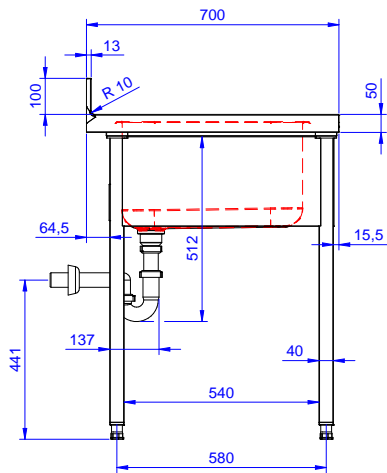

Informazioni chiave

Dimensioni esterne, larghezza:

133192 (NSBD1217L) 1200 mm

Dimensioni esterne, profondità:

700 mm

Dimensioni esterne, altezza:

1000 mm

Dimensione alzatina, altezza:

100 mm

Dimensione alzatina, profondità:

13 mm

Dimensione alzatina, raggio:

R=11

Numero di vasche:

1

Dimensione vasca:

400x500xH320

Spessore piano di lavoro:

0 mm

Peso netto:

32.3 kg