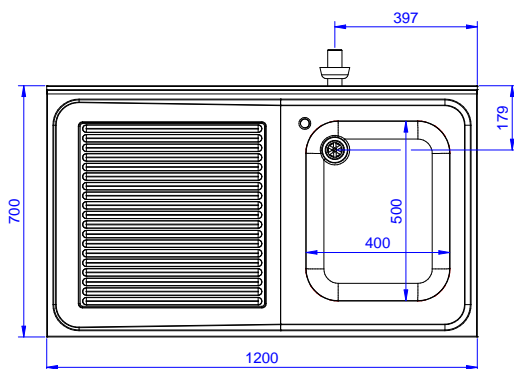

Descrizione

Articolo N°

Lavatoio in acciaio inox AISI 304 con piano di lavoro da 50 mm e spessore 10/10. Insonorizzato con piega salvamani sui bordi e dotato di involucro perimetrale ed angoli saldati. Gambe quadre in acciaio inox AISI 304 (40x40 mm) con piedini regolabili in altezza. Alzatina paraspruzzi posteriore con raggiatura 10 mm, altezza 100 mm e spessore 13 mm. Una vasca da 600x500xh320 mm dotata di tubo troppopieno e piletta di scarico da 2". Gocciolatoio stampato posizionato sulla parte sinistra sotto il quale si può inserire una lavastoviglie.

Approvazione: _____

- Kit per fissaggio a pavimento di 2 gambe quadre composto da 2 piedini con flange e tasselli. PNC 865386
- Sifone singolo in plastica da 2" per lavatoi PNC 895313

Fronte

Lato

Alto

Informazioni chiave

Dimensioni esterne, larghezza:

133192 (NSBD1217L) 1200 mm

Dimensioni esterne, profondità:

700 mm

Dimensioni esterne, altezza:

1000 mm

Dimensione alzatina, altezza:

100 mm

Dimensione alzatina, profondità:

13 mm

Dimensione alzatina, raggio:

R=11

Numero di vasche:

1

Dimensione vasca:

400x500xH320