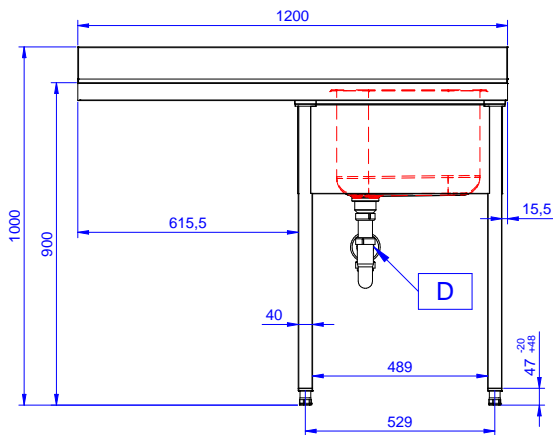

Fronte

Lato