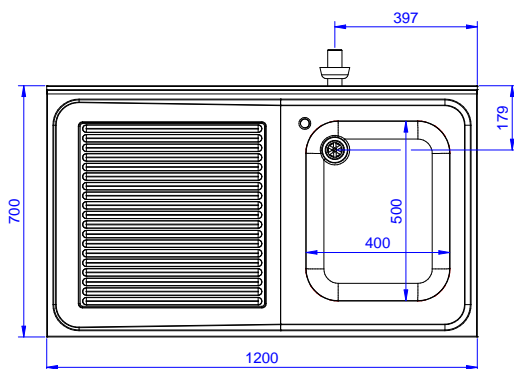

### Costruzione

- Piano di lavoro in acciaio 10/10 AISI 304 di 50 mm di spessore con piega salvamani sui bordi.
- Progettato per essere installato contro un muro. Alzatina posteriore paraspruzzi con raggiatura 8 mm, altezza 100 mm e spessore 13 mm
- Gambe in acciaio inox AISI 304 a sezione quadra e 40 mm regolabili in altezza.
- Progettato per permettere di posizionare le gambe ed il piano con vasca ad incastro e fissare il rubinetto attraverso un accesso agevolato nella parte posteriore.
- Gocciolatoio libero nella parte sottostante per alloggiare una lavastoviglie sottotavolo.
- Sono disponibili diversi tipi di rubinetti per soddisfare ogni esigenza.
- Gocciolatoio incluso.
- Alzatina di 100 mm con angolo arrotondato di 10 mm e 13 mm di profondità, progettata per essere usata contro la parete.

- Kit per fissaggio a pavimento di 2 gambe quadre composto da 2 piedini con flange e tasselli. PNC 865386
- Sifone singolo in plastica da 2" per lavatoi PNC 895313

**Fronte**

**Lato**

**Alto**

**Informazioni chiave**

**Dimensioni esterne, larghezza:**

**133192 (NSBD1217L)** 1200 mm

**Dimensioni esterne, profondità:**

700 mm

**Dimensioni esterne, altezza:**

1000 mm

**Dimensione alzatina, altezza:**

100 mm

**Dimensione alzatina, profondità:**

13 mm

**Dimensione alzatina, raggio:**

R=11

**Numero di vasche:**

1

**Dimensione vasca:**

400x500xH320