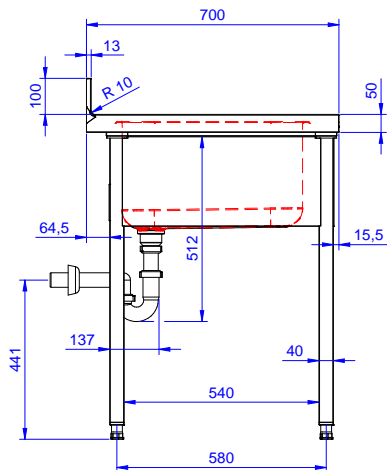

Informazioni chiave

Dimensioni esterne, larghezza:

133192 (NSBD1217L) 1200 mm

Dimensioni esterne, profondità:

700 mm

Dimensioni esterne, altezza:

1000 mm

Dimensione alzatina, altezza:

100 mm

Dimensione alzatina, profondità:

13 mm

Dimensione alzatina, raggio:

R=11

Numero di vasche:

1

Dimensione vasca:

400x500xH320

Spessore piano di lavoro:

0 mm

Peso netto:

32.3 kg