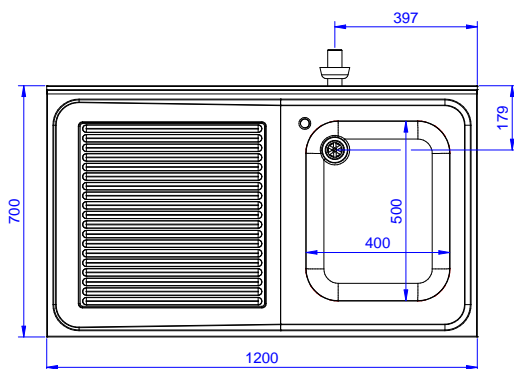

Descrizione

Articolo N°

Lavatoio in acciaio inox AISI 304 con piano di lavoro da 50 mm e spessore 10/10. Insonorizzato con piega salvamani sui bordi e dotato di involucro perimetrale ed angoli saldati. Gambe quadre in acciaio inox AISI 304 (40x40 mm) con piedini regolabili in altezza. Alzatina paraspruzzi posteriore con raggiatura 10 mm, altezza 100 mm e spessore 13 mm. Una vasca da 600x500xh320 mm dotata di tubo troppopieno e piletta di scarico da 2". Gocciolatoio stampato posizionato sulla parte sinistra sotto il quale si può inserire una lavastoviglie.

- Kit per fissaggio a pavimento di 2 gambe quadre composto da 2 piedini con flange e tasselli. PNC 865386
- Sifone singolo in plastica da 2" per lavatoi PNC 895313

Fronte

Lato

Alto

Informazioni chiave

Dimensioni esterne, larghezza:

133192 (NSBD1217L) 1200 mm

Dimensioni esterne, profondità:

700 mm

Dimensioni esterne, altezza:

1000 mm

Dimensione alzatina, altezza:

100 mm

Dimensione alzatina, profondità:

13 mm

Dimensione alzatina, raggio:

R=11

Numero di vasche:

1

Dimensione vasca:

400x500xH320

Spessore piano di lavoro: