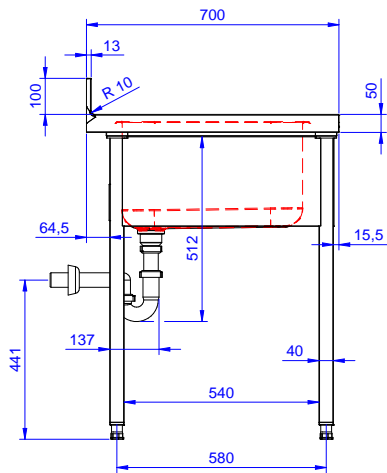

Descrizione

Articolo N°

Lavatoio in acciaio inox AISI 304 con piano di lavoro da 50 mm e spessore 10/10. Insonorizzato con piega salvamani sui bordi e dotato di involucro perimetrale ed angoli saldati. Gambe quadre in acciaio inox AISI 304 (40x40 mm) con piedini regolabili in altezza. Alzatina paraspruzzi posteriore con raggiatura 10 mm, altezza 100 mm e spessore 13 mm. Una vasca da 600x500xh320 mm dotata di tubo troppopieno e piletta di scarico da 2". Gocciolatoio stampato posizionato sulla parte sinistra sotto il quale si può inserire una lavastoviglie.

- Kit per fissaggio a pavimento di 2 gambe quadre composto da 2 piedini con flange e tasselli. PNC 865386
- Sifone singolo in plastica da 2" per lavatoi PNC 895313

Fronte

Lato

Alto

Informazioni chiave

Dimensioni esterne, larghezza:

133192 (NSBD1217L) 1200 mm

Dimensioni esterne, profondità:

700 mm

Dimensioni esterne, altezza:

1000 mm

Dimensione alzatina, altezza:

100 mm

Dimensione alzatina, profondità:

13 mm

Dimensione alzatina, raggio:

R=11

Numero di vasche:

1

Dimensione vasca:

400x500xH320

Spessore piano di lavoro: