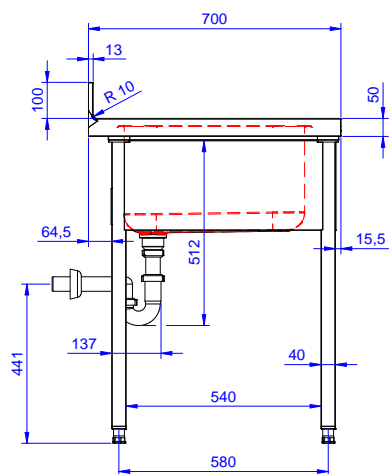

Informazioni chiave

Dimensioni esterne, larghezza:

133192 (NSBD1217L) 1200 mm

Dimensioni esterne, profondità:

700 mm

Dimensioni esterne, altezza:

1000 mm

Dimensione alzatina, altezza:

100 mm

Dimensione alzatina, profondità:

13 mm

Dimensione alzatina, raggio:

R=11

Numero di vasche:

1

Dimensione vasca:

400x500xH320

Spessore piano di lavoro:

0 mm

Peso netto:

32.3 kg