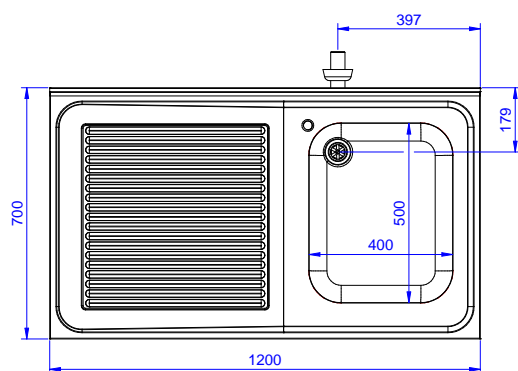

Descrizione

Articolo N°

Lavatoio in acciaio inox AISI 304 con piano di lavoro da 50 mm e spessore 10/10. Insonorizzato con piega salvamani sui bordi e dotato di involucro perimetrale ed angoli saldati. Gambe quadre in acciaio inox AISI 304 (40x40 mm) con piedini regolabili in altezza. Alzatina paraspruzzi posteriore con raggiatura 10 mm, altezza 100 mm e spessore 13 mm. Una vasca da 600x500xh320 mm dotata di tubo troppopieno e piletta di scarico da 2". Gocciolatoio stampato posizionato sulla parte sinistra sotto il quale si può inserire una lavastoviglie.

Approvazione: _____

- Kit per fissaggio a pavimento di 2 gambe quadre composto da 2 piedini con flange e tasselli. PNC 865386
- Sifone singolo in plastica da 2" per lavatoi PNC 895313

Fronte

Lato

Alto

Informazioni chiave

Dimensioni esterne, larghezza:

133192 (NSBD1217L) 1200 mm

Dimensioni esterne, profondità:

700 mm

Dimensioni esterne, altezza:

1000 mm

Dimensione alzatina, altezza:

100 mm

Dimensione alzatina, profondità:

13 mm

Dimensione alzatina, raggio:

R=11

Numero di vasche:

1

Dimensione vasca:

400x500xH320