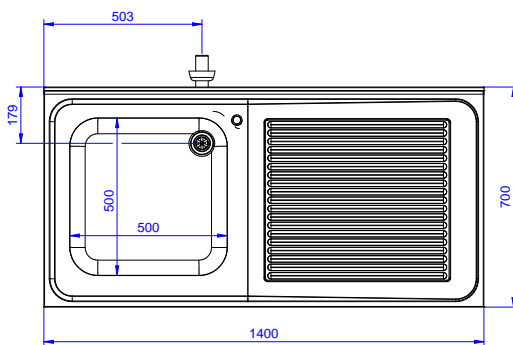

## Preparazione Statica Standard Lavatoio con 1 vasca e gocciolatoio destro, da 1400 mm

**Fronte**

**Lato**

**Alto**

### Informazioni chiave

**Dimensioni esterne, larghezza:**

**133193 (NSBD1417R)** 1400 mm

**Dimensioni esterne, profondità:**

700 mm

**Dimensioni esterne, altezza:**

1000 mm

**Dimensione alzatina, altezza:**

100 mm

**Dimensione alzatina, profondità:**

13 mm

**Dimensione alzatina, raggio:**

R=12

**Numero di vasche:**

1

**Dimensione vasca:**