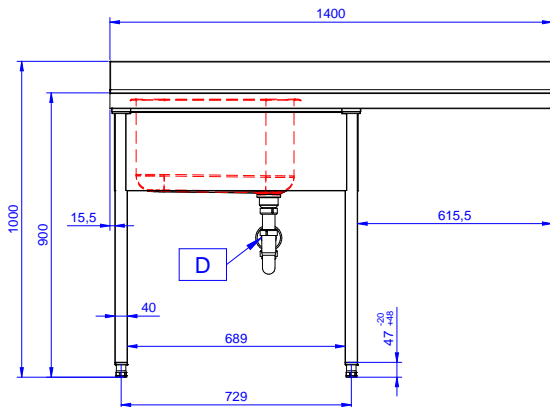

Preparazione Statica Standard Lavatoio con 1 vasca e gocciolatoio destro, da 1400 mm

Fronte

Lato