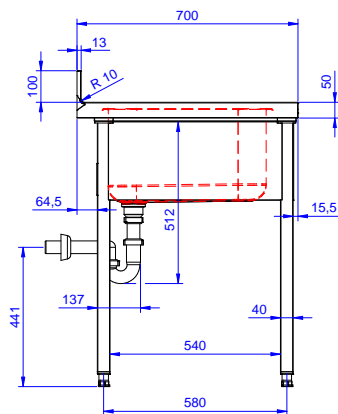

#### Articolo N°

Lavatoio in acciaio inox AISI 304 con piano di lavoro da 50 mm e spessore 10/10. Insonorizzato con piega salvamani sui bordi e dotato di involucro perimetrale ed angoli saldati. Gambe quadre in acciaio inox AISI 304 (40x40 mm) con piedini regolabili in altezza. Alzatina paraspruzzi posteriore con raggiatura 10 mm, altezza 100 mm e spessore 13 mm. Una vasca da 600x500xh320 mm dotata di tubo troppopieno e piletta di scarico da 2". Gocciolatoio stampato posizionato sulla parte destra sotto il quale si può inserire una lavastoviglie.

### Costruzione

- Piano di lavoro in acciaio 10/10 AISI 304 di 50 mm di spessore con piega salvamani sui bordi.
- Progettato per essere installato contro un muro. Alzatina posteriore paraspruzzi con raggiatura 8 mm, altezza 100 mm e spessore 13 mm
- Gambe in acciaio inox AISI 304 a sezione quadra e 40 mm regolabili in altezza.
- Progettato per permettere di posizionare le gambe ed il piano con vasca ad incastro e fissare il rubinetto attraverso un accesso agevolato nella parte posteriore.
- Gocciolatoio libero nella parte sottostante per alloggiare una lavastoviglie sottotavolo.
- Sono disponibili diversi tipi di rubinetti per soddisfare ogni esigenza.
- Gocciolatoio incluso.
- Alzatina di 100 mm con angolo arrotondato di 10 mm e 13 mm di profondità, progettata per essere usata contro la parete.

## Preparazione Statica Standard Lavatoio con 1 vasca e gocciolatoio destro, da 1400 mm

**Fronte**

**Lato**

**Alto**

### Informazioni chiave

**Dimensioni esterne, larghezza:**

**133193 (NSBD1417R)** 1400 mm

**Dimensioni esterne, profondità:**

700 mm

**Dimensioni esterne, altezza:**

1000 mm

**Dimensione alzatina, altezza:**