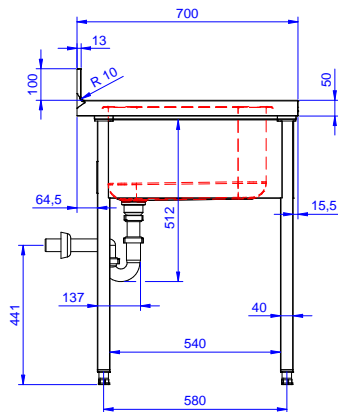

#### Articolo N°

Lavatoio in acciaio inox AISI 304 con piano di lavoro da 50 mm e spessore 10/10. Insonorizzato con piega salvamani sui bordi e dotato di involucro perimetrale ed angoli saldati. Gambe quadre in acciaio inox AISI 304 (40x40 mm) con piedini regolabili in altezza. Alzatina paraspruzzi posteriore con raggiatura 10 mm, altezza 100 mm e spessore 13 mm. Una vasca da 600x500xh320 mm dotata di tubo troppopieno e piletta di scarico da 2". Gocciolatoio stampato posizionato sulla parte destra sotto il quale si può inserire una lavastoviglie.

### Costruzione

- Piano di lavoro in acciaio 10/10 AISI 304 di 50 mm di spessore con piega salvamani sui bordi.
- Progettato per essere installato contro un muro. Alzatina posteriore paraspruzzi con raggiatura 8 mm, altezza 100 mm e spessore 13 mm
- Gambe in acciaio inox AISI 304 a sezione quadra e 40 mm regolabili in altezza.
- Progettato per permettere di posizionare le gambe ed il piano con vasca ad incastro e fissare il rubinetto attraverso un accesso agevolato nella parte posteriore.
- Gocciolatoio libero nella parte sottostante per alloggiare una lavastoviglie sottotavolo.
- Sono disponibili diversi tipi di rubinetti per soddisfare ogni esigenza.
- Gocciolatoio incluso.
- Alzatina di 100 mm con angolo arrotondato di 10 mm e 13 mm di profondità, progettata per essere usata contro la parete.

## Preparazione Statica Standard Lavatoio con 1 vasca e gocciolatoio destro, da 1400 mm

**Fronte**

**Lato**

**Alto**

### Informazioni chiave

**Dimensioni esterne, larghezza:**

**133193 (NSBD1417R)** 1400 mm

**Dimensioni esterne, profondità:**

700 mm

**Dimensioni esterne, altezza:**

1000 mm

**Dimensione alzatina, altezza:**