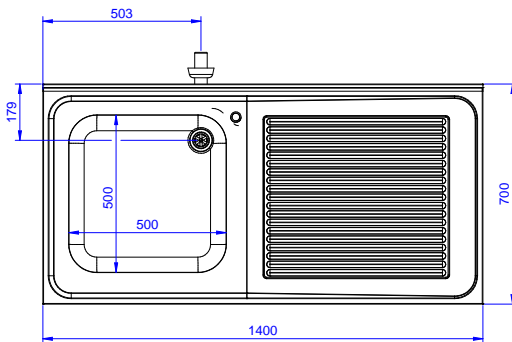

## Preparazione Statica Standard Lavatoio con 1 vasca e gocciolatoio destro, da 1400 mm

**Fronte**

**Lato**

**Alto**

### Informazioni chiave

**Dimensioni esterne, larghezza:**

**133193 (NSBD1417R)** 1400 mm

**Dimensioni esterne, profondità:**

700 mm

**Dimensioni esterne, altezza:**

1000 mm

**Dimensione alzatina, altezza:**

100 mm

**Dimensione alzatina, profondità:**

13 mm

**Dimensione alzatina, raggio:**

R=12

**Numero di vasche:**

1

**Dimensione vasca:**