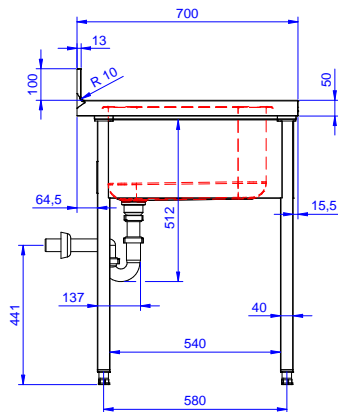

Descrizione

Articolo N°

Lavatoio in acciaio inox AISI 304 con piano di lavoro da 50 mm e spessore 10/10. Insonorizzato con piega salvamani sui bordi e dotato di involucro perimetrale ed angoli saldati. Gambe quadre in acciaio inox AISI 304 (40x40 mm) con piedini regolabili in altezza. Alzatina paraspruzzi posteriore con raggiatura 10 mm, altezza 100 mm e spessore 13 mm. Una vasca da 600x500xh320 mm dotata di tubo troppopieno e piletta di scarico da 2". Gocciolatoio stampato posizionato sulla parte destra sotto il quale si può inserire una lavastoviglie.

Approvazione: _____

- Kit per fissaggio a pavimento di 2 gambe quadre composto da 2 piedini con flange e tasselli. PNC 865386
- Sifone singolo in plastica da 2" per lavatoi PNC 895313

Preparazione Statica Standard Lavatoio con 1 vasca e gocciolatoio destro, da 1400 mm

Fronte

Lato

Alto

Informazioni chiave

Dimensioni esterne, larghezza:

133193 (NSBD1417R) 1400 mm

Dimensioni esterne, profondità:

700 mm

Dimensioni esterne, altezza:

1000 mm

Dimensione alzatina, altezza:

100 mm

Dimensione alzatina, profondità:

13 mm

Dimensione alzatina, raggio:

R=12