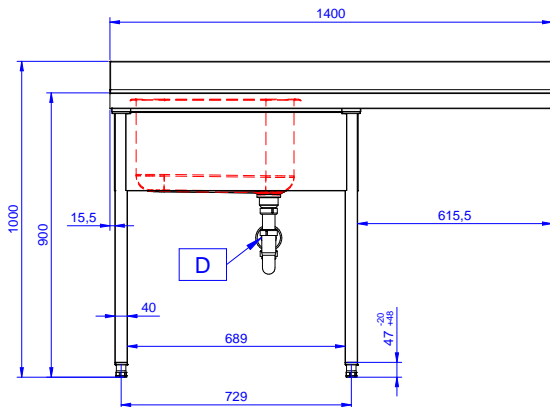

Descrizione

Articolo N°

Lavatoio in acciaio inox AISI 304 con piano di lavoro da 50 mm e spessore 10/10. Insonorizzato con piega salvamani sui bordi e dotato di involucro perimetrale ed angoli saldati. Gambe quadre in acciaio inox AISI 304 (40x40 mm) con piedini regolabili in altezza. Alzatina paraspruzzi posteriore con raggiatura 10 mm, altezza 100 mm e spessore 13 mm. Una vasca da 600x500xh320 mm dotata di tubo troppopieno e piletta di scarico da 2". Gocciolatoio stampato posizionato sulla parte destra sotto il quale si può inserire una lavastoviglie.

Caratteristiche e benefici

- Solidità, stabilità e affidabilità del tavolo accuratamente testate.

Costruzione

- Piano di lavoro in acciaio 10/10 AISI 304 di 50 mm di spessore con piega salvamani sui bordi.
- Progettato per essere installato contro un muro. Alzatina posteriore paraspruzzi con raggiatura 8 mm, altezza 100 mm e spessore 13 mm
- Gambe in acciaio inox AISI 304 a sezione quadra e 40 mm regolabili in altezza.
- Progettato per permettere di posizionare le gambe ed il piano con vasca ad incastro e fissare il rubinetto attraverso un accesso agevolato nella parte posteriore.
- Gocciolatoio libero nella parte sottostante per alloggiare una lavastoviglie sottotavolo.
- Sono disponibili diversi tipi di rubinetti per soddisfare ogni esigenza.
- Gocciolatoio incluso.
- Alzatina di 100 mm con angolo arrotondato di 10 mm e 13 mm di profondità, progettata per essere usata contro la parete.

Fronte

Lato

Alto

Informazioni chiave

Dimensioni esterne, larghezza:

133193 (NSBD1417R) 1400 mm

Dimensioni esterne, profondità:

700 mm

Dimensioni esterne, altezza:

1000 mm

Dimensione alzatina, altezza:

100 mm

Dimensione alzatina, profondità:

13 mm

Dimensione alzatina, raggio:

R=12