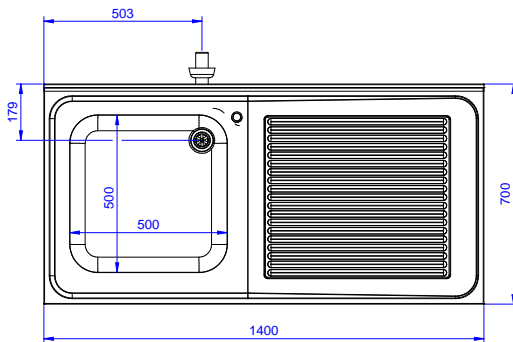

Descrizione

Articolo N°

Lavatoio in acciaio inox AISI 304 con piano di lavoro da 50 mm e spessore 10/10. Insonorizzato con piega salvamani sui bordi e dotato di involucro perimetrale ed angoli saldati. Gambe quadre in acciaio inox AISI 304 (40x40 mm) con piedini regolabili in altezza. Alzatina paraspruzzi posteriore con raggiatura 10 mm, altezza 100 mm e spessore 13 mm. Una vasca da 600x500xh320 mm dotata di tubo troppopieno e piletta di scarico da 2". Gocciolatoio stampato posizionato sulla parte destra sotto il quale si può inserire una lavastoviglie.

Approvazione: _____

- Kit per fissaggio a pavimento di 2 gambe quadre composto da 2 piedini con flange e tasselli. PNC 865386
- Sifone singolo in plastica da 2" per lavatoi PNC 895313

Preparazione Statica Standard Lavatoio con 1 vasca e gocciolatoio destro, da 1400 mm

Fronte

Lato

Alto

Informazioni chiave

Dimensioni esterne, larghezza:

133193 (NSBD1417R) 1400 mm

Dimensioni esterne, profondità:

700 mm

Dimensioni esterne, altezza:

1000 mm

Dimensione alzatina, altezza:

100 mm

Dimensione alzatina, profondità:

13 mm

Dimensione alzatina, raggio:

R=12