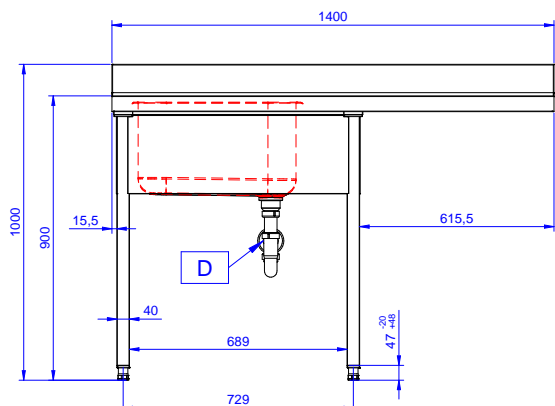

Descrizione

Articolo N°

Lavatoio in acciaio inox AISI 304 con piano di lavoro da 50 mm e spessore 10/10. Insonorizzato con piega salvamani sui bordi e dotato di involucro perimetrale ed angoli saldati. Gambe quadre in acciaio inox AISI 304 (40x40 mm) con piedini regolabili in altezza. Alzatina paraspruzzi posteriore con raggiatura 10 mm, altezza 100 mm e spessore 13 mm. Una vasca da 600x500xh320 mm dotata di tubo troppopieno e piletta di scarico da 2". Gocciolatoio stampato posizionato sulla parte destra sotto il quale si può inserire una lavastoviglie.

Approvazione: _____

Caratteristiche e benefici

- Solidità, stabilità e affidabilità del tavolo accuratamente testate.

Costruzione

- Piano di lavoro in acciaio 10/10 AISI 304 di 50 mm di spessore con piega salvamani sui bordi.
- Progettato per essere installato contro un muro. Alzatina posteriore paraspruzzi con raggiatura 8 mm, altezza 100 mm e spessore 13 mm
- Gambe in acciaio inox AISI 304 a sezione quadra e 40 mm regolabili in altezza.
- Progettato per permettere di posizionare le gambe ed il piano con vasca ad incastro e fissare il rubinetto attraverso un accesso agevolato nella parte posteriore.
- Gocciolatoio libero nella parte sottostante per alloggiare una lavastoviglie sottotavolo.
- Sono disponibili diversi tipi di rubinetti per soddisfare ogni esigenza.
- Gocciolatoio incluso.
- Alzatina di 100 mm con angolo arrotondato di 10 mm e 13 mm di profondità, progettata per essere usata contro la parete.

Fronte

Lato

Alto

Informazioni chiave

Dimensioni esterne, larghezza:

133193 (NSBD1417R) 1400 mm

Dimensioni esterne, profondità:

700 mm

Dimensioni esterne, altezza:

1000 mm

Dimensione alzatina, altezza:

100 mm

Dimensione alzatina, profondità:

13 mm

Dimensione alzatina, raggio:

R=12