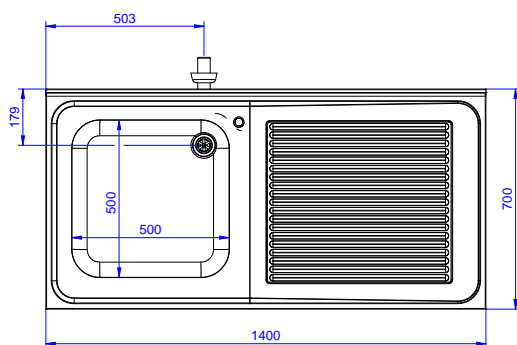

Descrizione

Articolo N°

Lavatoio in acciaio inox AISI 304 con piano di lavoro da 50 mm e spessore 10/10. Insonorizzato con piega salvamani sui bordi e dotato di involucro perimetrale ed angoli saldati. Gambe quadre in acciaio inox AISI 304 (40x40 mm) con piedini regolabili in altezza. Alzatina paraspruzzi posteriore con raggiatura 10 mm, altezza 100 mm e spessore 13 mm. Una vasca da 600x500xh320 mm dotata di tubo troppopieno e piletta di scarico da 2". Gocciolatoio stampato posizionato sulla parte destra sotto il quale si può inserire una lavastoviglie.

- Kit per fissaggio a pavimento di 2 gambe quadre composto da 2 piedini con flange e tasselli. PNC 865386
- Sifone singolo in plastica da 2" per lavatoi PNC 895313

Preparazione Statica Standard Lavatoio con 1 vasca e gocciolatoio destro, da 1400 mm

Fronte

Lato

Alto

Informazioni chiave

Dimensioni esterne, larghezza:

133193 (NSBD1417R) 1400 mm

Dimensioni esterne, profondità:

700 mm

Dimensioni esterne, altezza:

1000 mm

Dimensione alzatina, altezza:

100 mm

Dimensione alzatina, profondità:

13 mm

Dimensione alzatina, raggio:

R=12