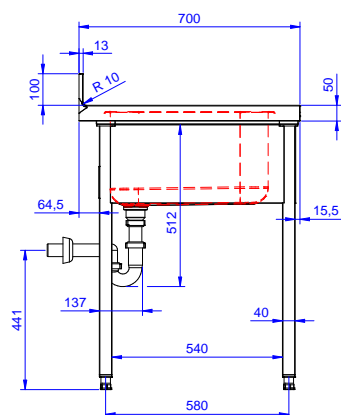

Descrizione

Articolo N°

Lavatoio in acciaio inox AISI 304 con piano di lavoro da 50 mm e spessore 10/10. Insonorizzato con piega salvamani sui bordi e dotato di involucro perimetrale ed angoli saldati. Gambe quadre in acciaio inox AISI 304 (40x40 mm) con piedini regolabili in altezza. Alzatina paraspruzzi posteriore con raggiatura 10 mm, altezza 100 mm e spessore 13 mm. Una vasca da 600x500xh320 mm dotata di tubo troppopieno e piletta di scarico da 2". Gocciolatoio stampato posizionato sulla parte destra sotto il quale si può inserire una lavastoviglie.

- Kit per fissaggio a pavimento di 2 gambe quadre composto da 2 piedini con flange e tasselli. PNC 865386
- Sifone singolo in plastica da 2" per lavatoi PNC 895313

Preparazione Statica Standard Lavatoio con 1 vasca e gocciolatoio destro, da 1400 mm

Fronte

Lato

Alto

Informazioni chiave

Dimensioni esterne, larghezza:

133193 (NSBD1417R) 1400 mm

Dimensioni esterne, profondità:

700 mm

Dimensioni esterne, altezza:

1000 mm

Dimensione alzatina, altezza:

100 mm

Dimensione alzatina, profondità:

13 mm

Dimensione alzatina, raggio:

R=12